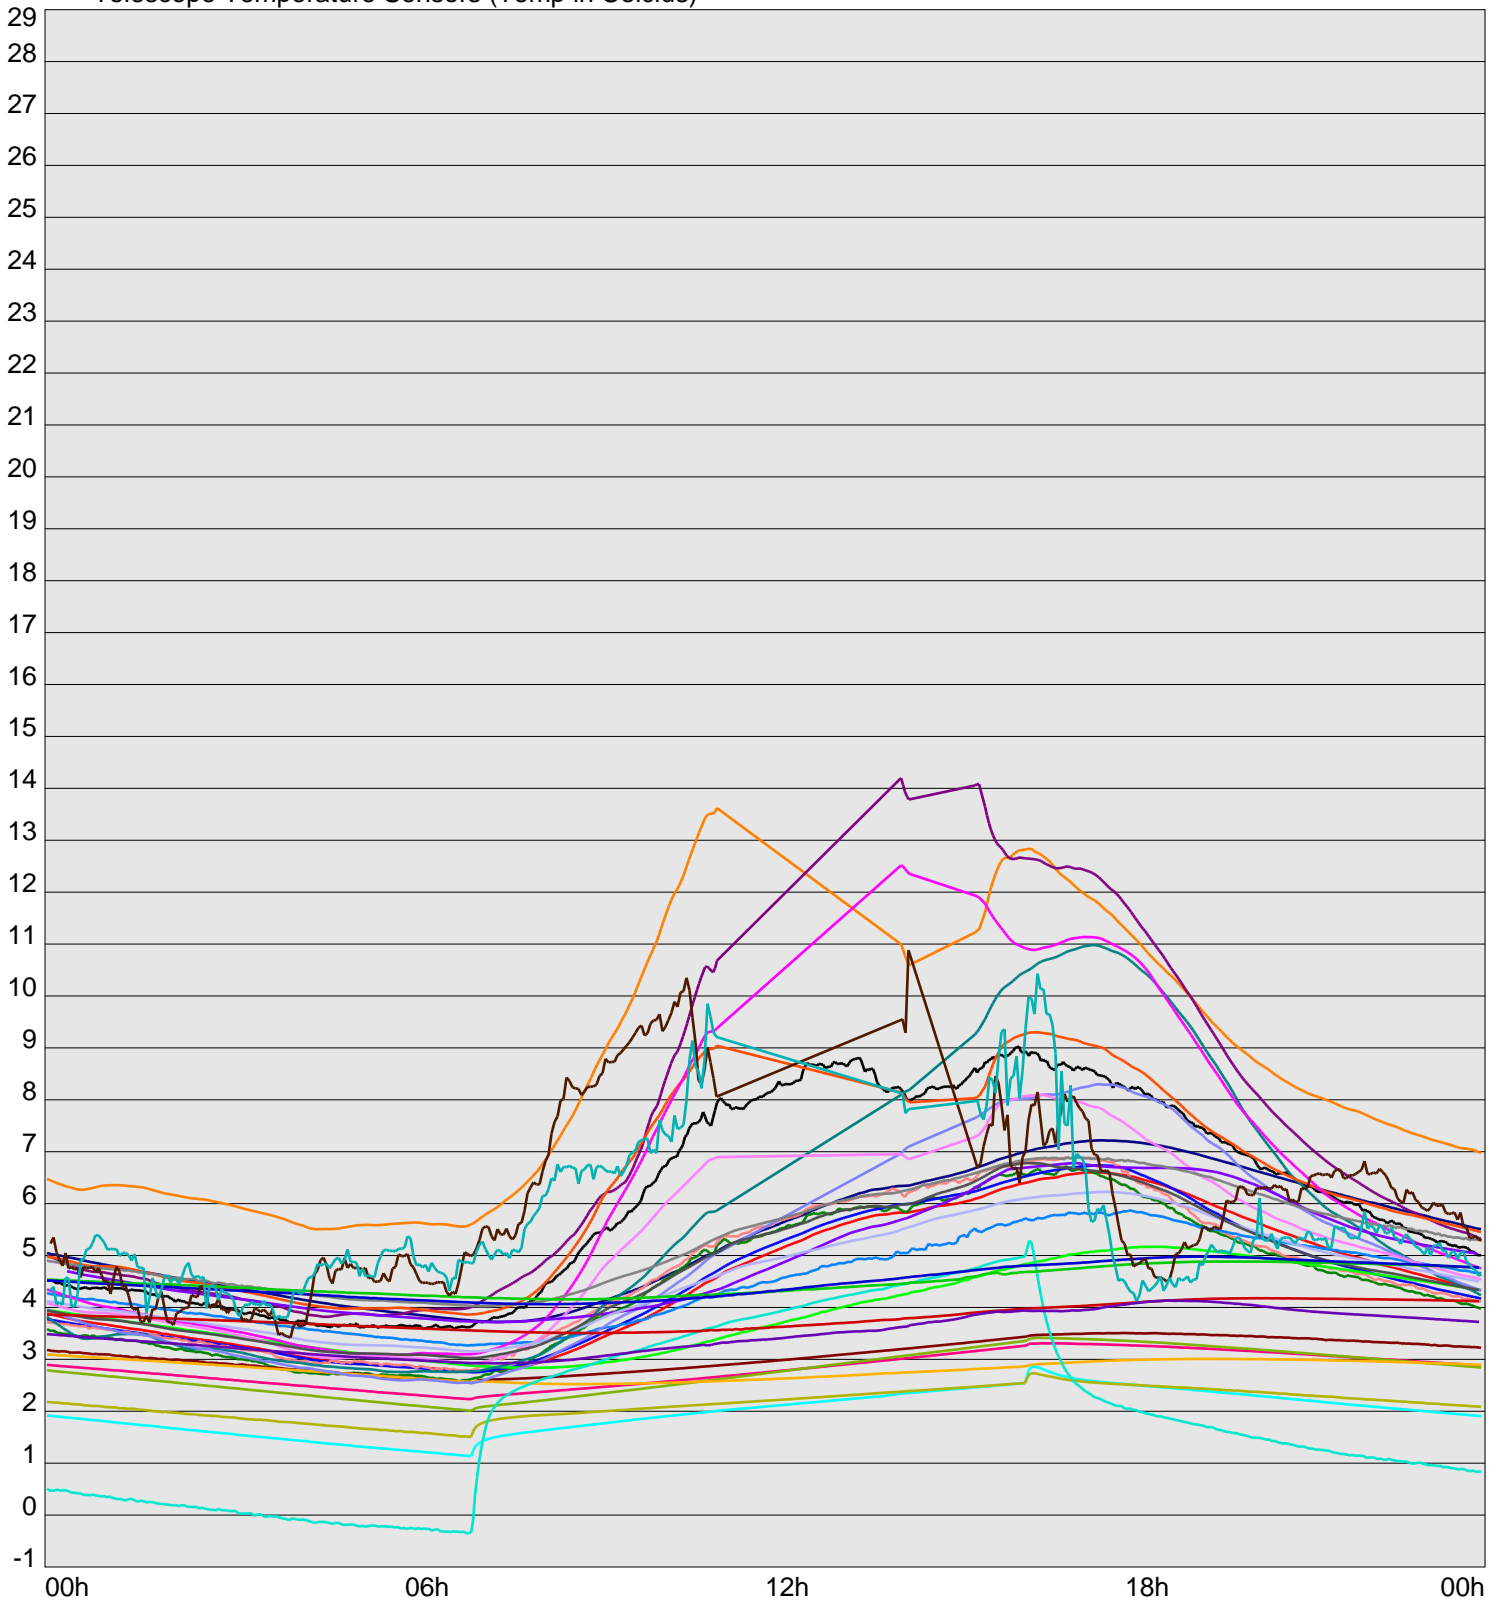

Telescope Temperature Sensors (Temp in Celcius)

TT1	TT2	TT3	TT4	TT5	TT6	TT7	TT8	TM1	TM2
TM3	TM4	TM5	TM6	TMS1	TMS2	TD1	TD2	TD3	TD4
TD5	TD6	TD7	TF1	TF2	TF3	TF4	TF5	TF6	TF7
TF8	TE1	TE2							