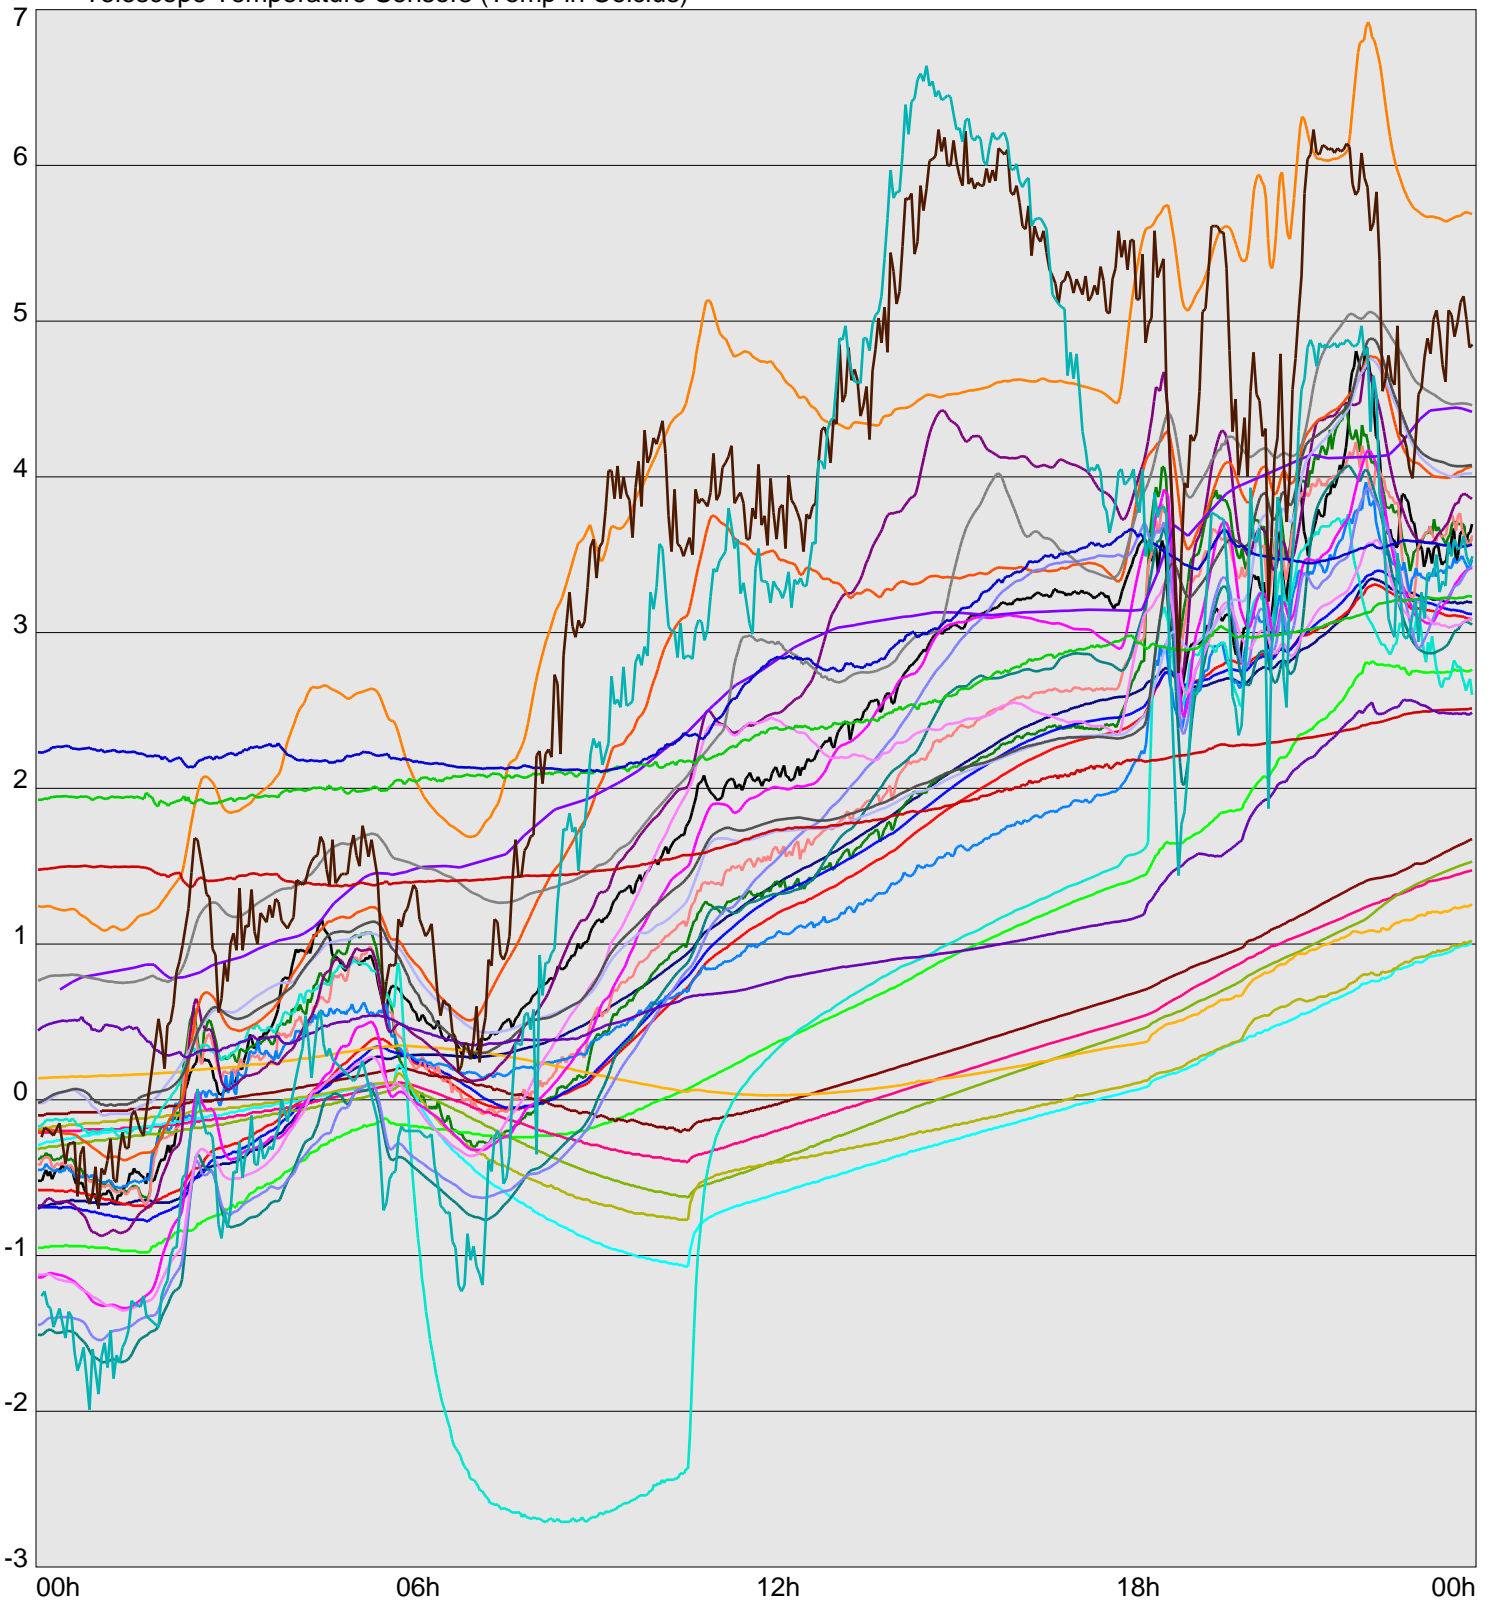

Telescope Temperature Sensors (Temp in Celcius)

TT1	TT2	TT3	TT4	TT5	TT6	TT7	TT8	TM1	TM2
TM3	TM4	TM5	TM6	TMS1	TMS2	TD1	TD2	TD3	TD4
TD5	TD6	TD7	TF1	TF2	TF3	TF4	TF5	TF6	TF7
TF8	TE1	TE2							