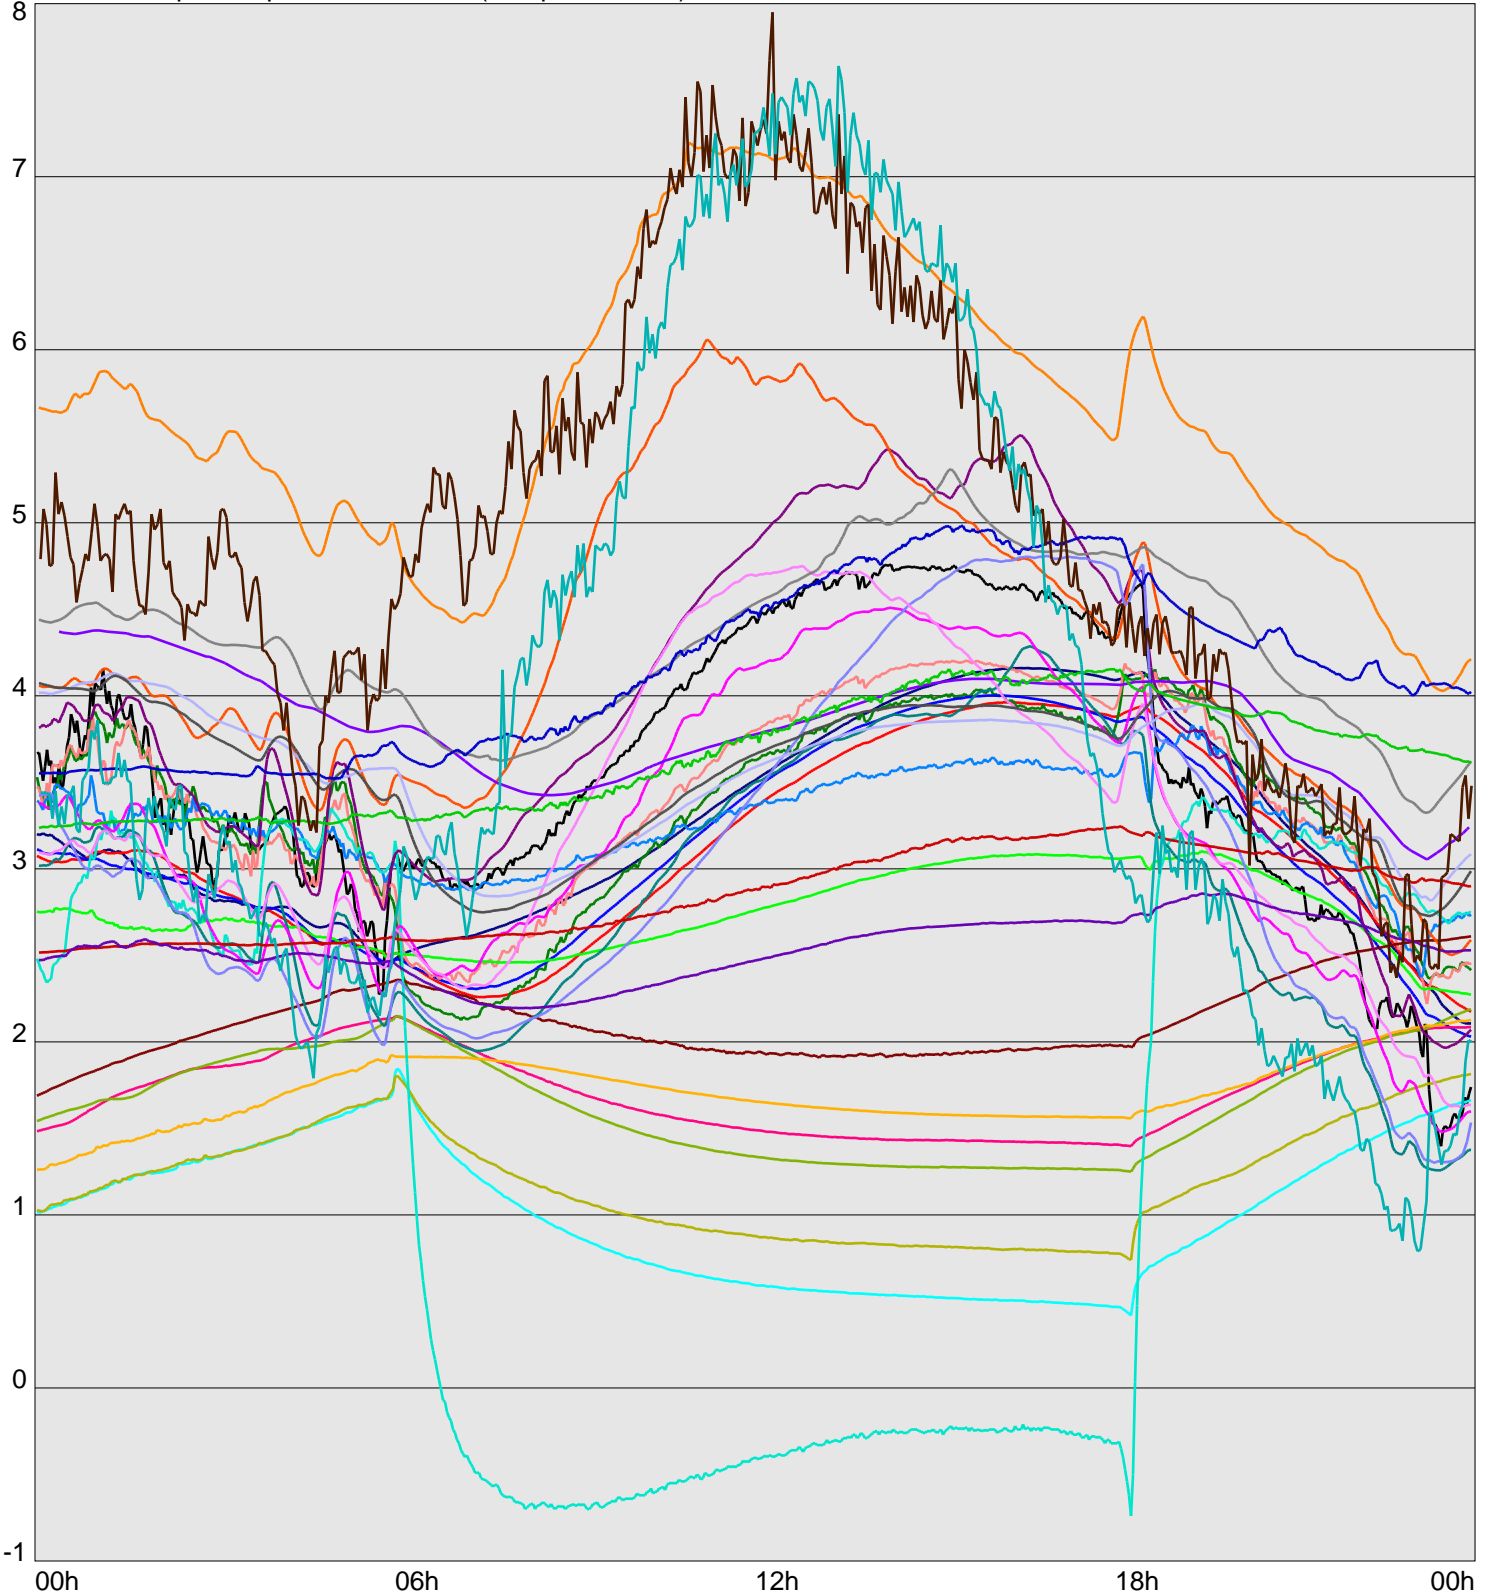

Telescope Temperature Sensors (Temp in Celcius)

TT1	TT2	TT3	TT4	TT5	TT6	TT7	TT8	TM1	TM2
TM3	TM4	TM5	TM6	TMS1	TMS2	TD1	TD2	TD3	TD4
TD5	TD6	TD7	TF1	TF2	TF3	TF4	TF5	TF6	TF7
TF8	TE1	TE2							