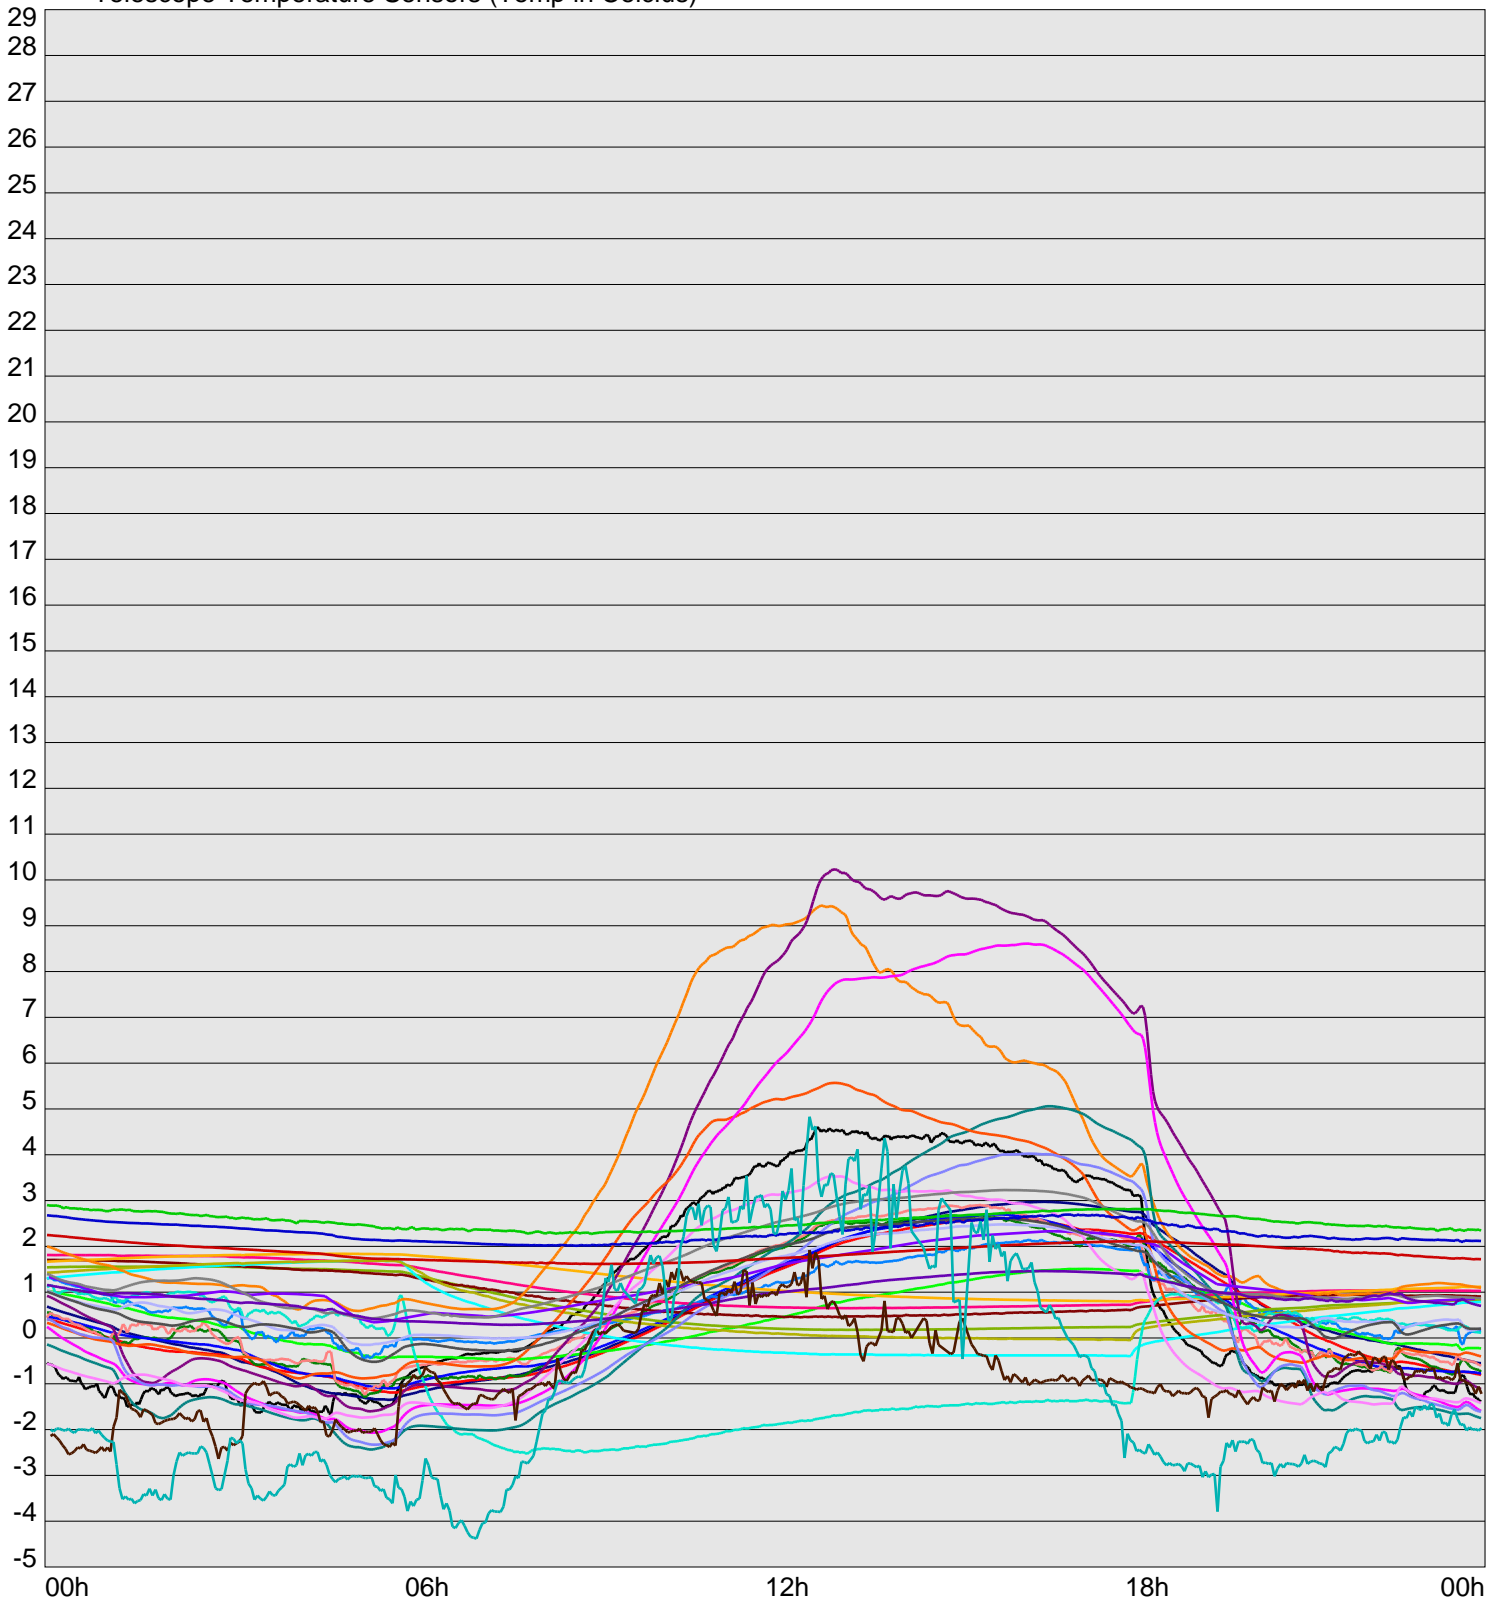

Telescope Temperature Sensors (Temp in Celcius)

- TT1
- TT2
- TT3
- TT4
- TT5
- TT6
- TT7
- TT8
- TM1
- TM2
- TM3
- TM4
- TM5
- TM6
- TMS1
- TMS2
- TD1
- TD2
- TD3
- TD4
- TD5
- TD6
- TD7
- TF1
- TF2
- TF3
- TF4
- TF5
- TF6
- TF7
- TF8
- TE1
- TE2