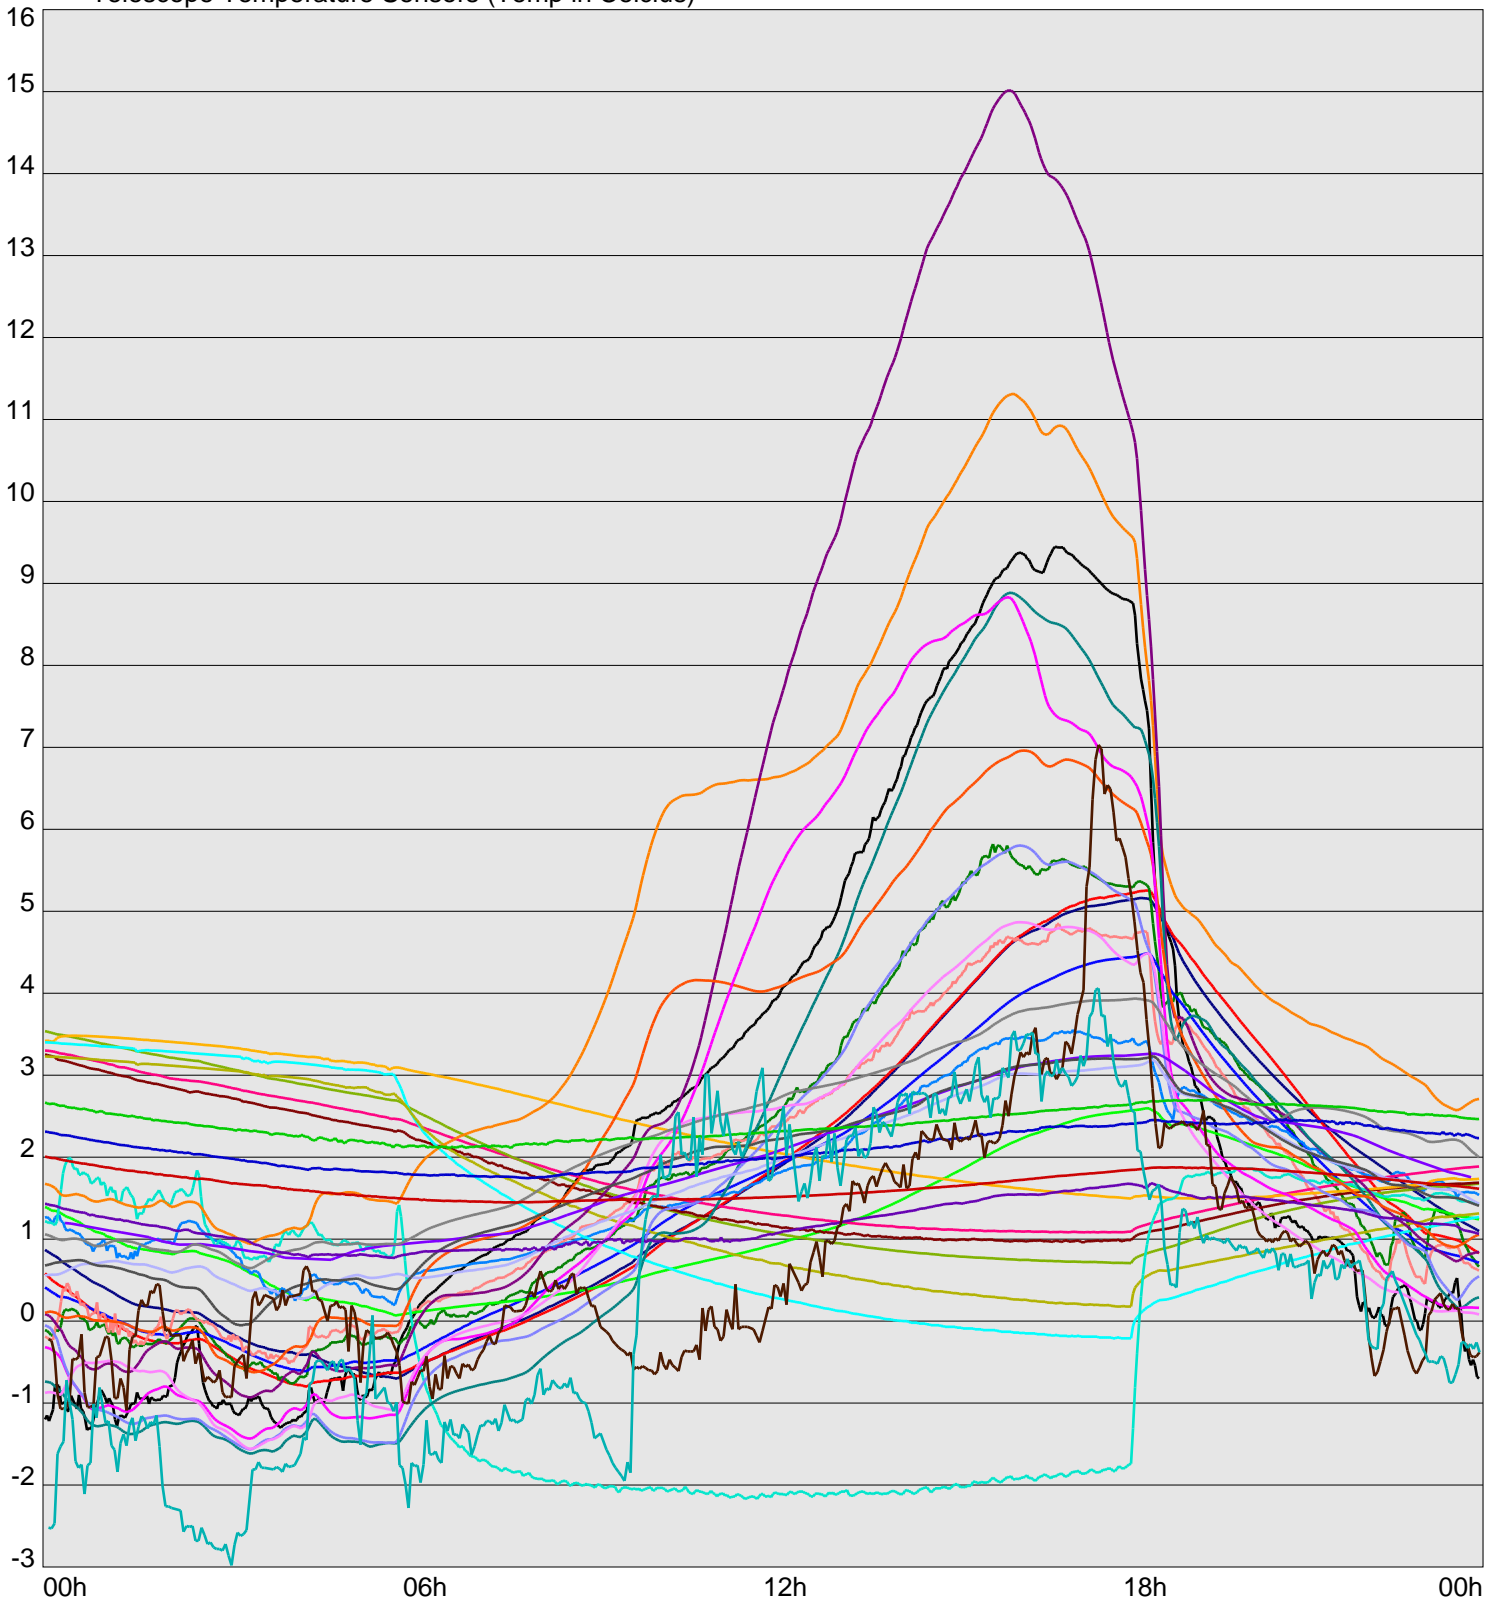

Telescope Temperature Sensors (Temp in Celcius)

TT1	TT2	TT3	TT4	TT5	TT6	TT7	TT8	TM1	TM2
TM3	TM4	TM5	TM6	TMS1	TMS2	TD1	TD2	TD3	TD4
TD5	TD6	TD7	TF1	TF2	TF3	TF4	TF5	TF6	TF7
TF8	TE1	TE2							