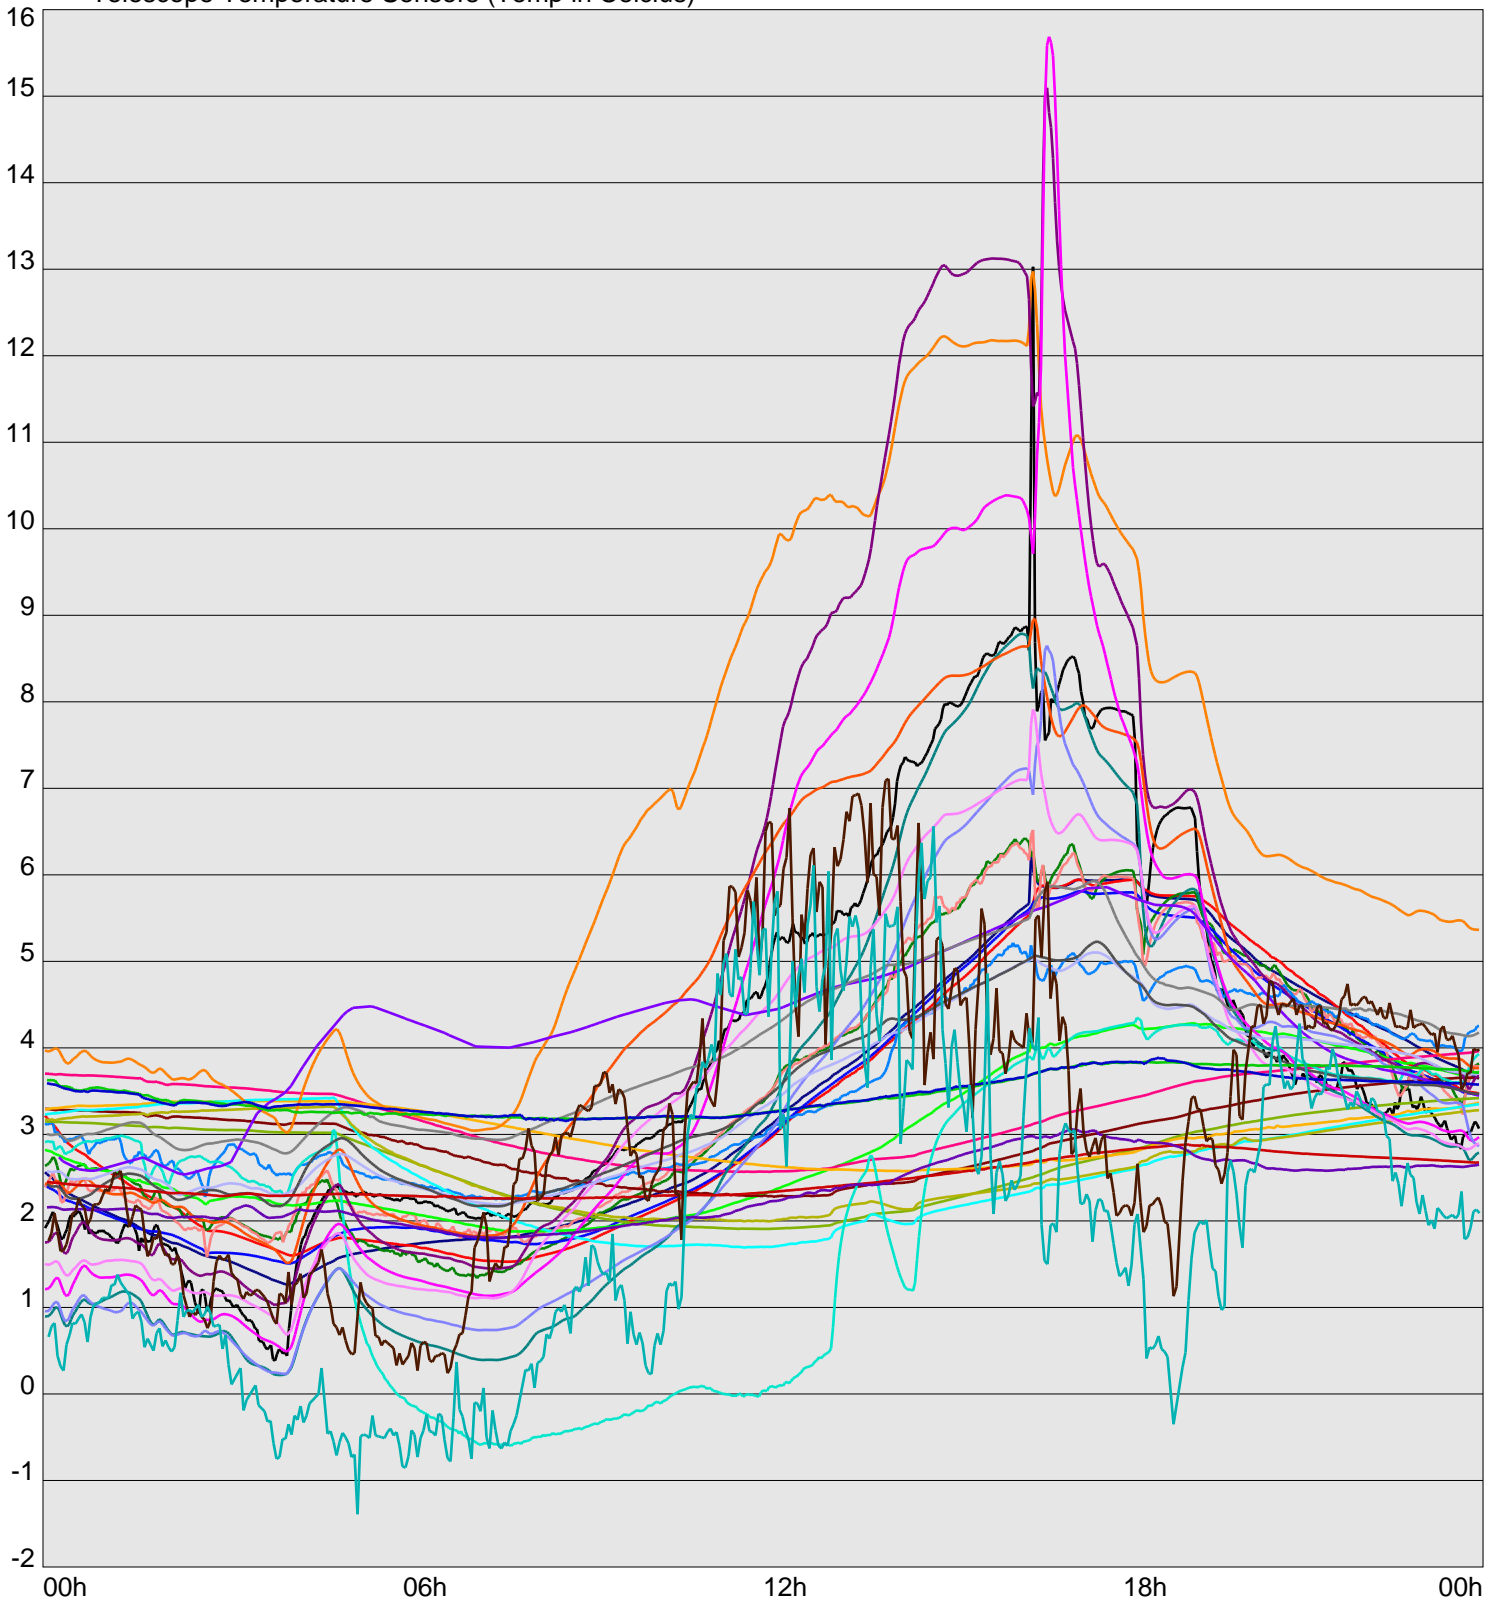

Telescope Temperature Sensors (Temp in Celcius)

TT1	TT2	TT3	TT4	TT5	TT6	TT7	TT8	TM1	TM2
TM3	TM4	TM5	TM6	TMS1	TMS2	TD1	TD2	TD3	TD4
TD5	TD6	TD7	TF1	TF2	TF3	TF4	TF5	TF6	TF7
TF8	TE1	TE2							