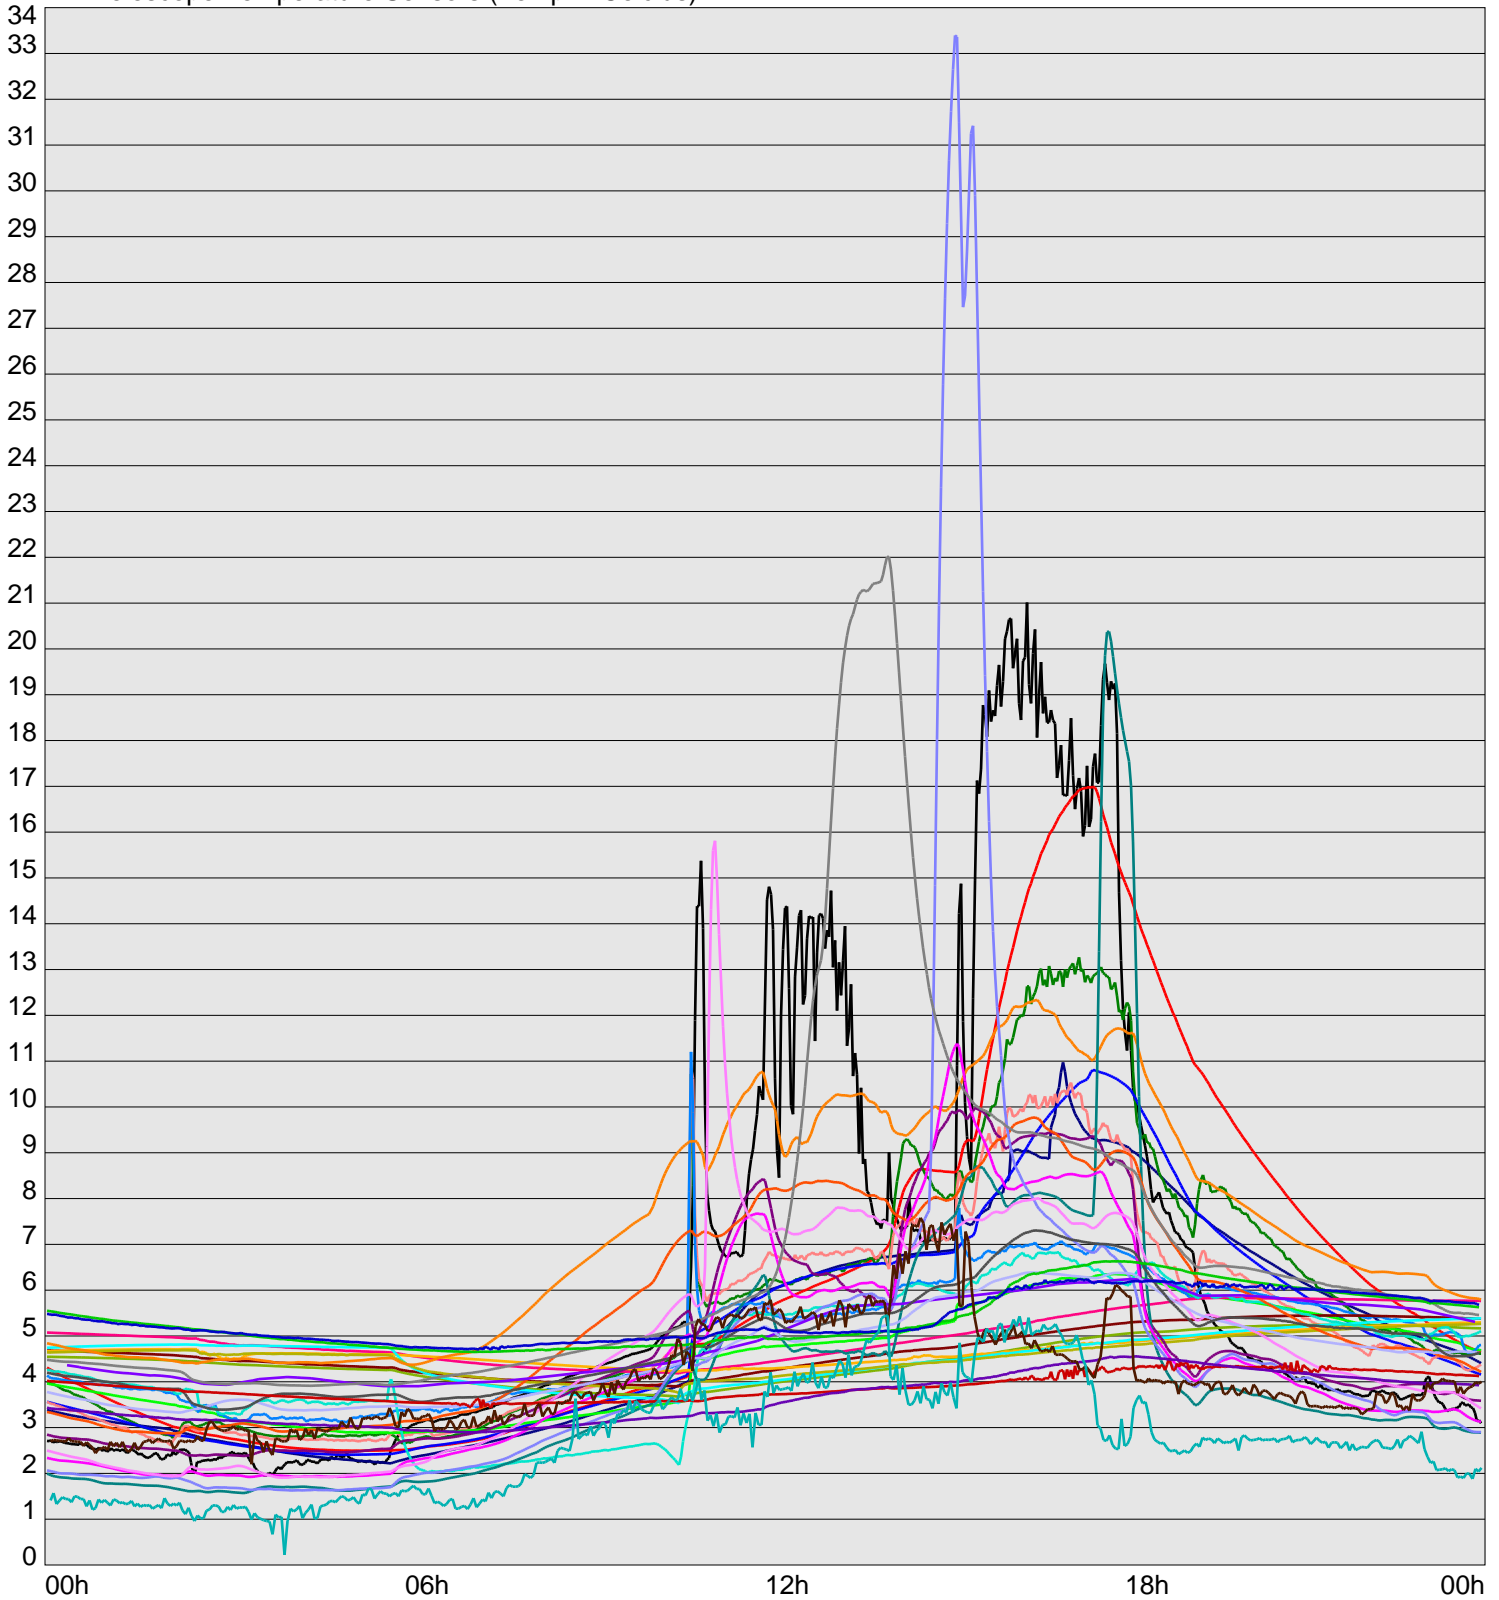

Telescope Temperature Sensors (Temp in Celcius)

| | | | | | | | | | |
|-------|-------|-------|-------|--------|--------|-------|-------|-------|-------|
| — TT1 | — TT2 | — TT3 | — TT4 | — TT5 | — TT6 | — TT7 | — TT8 | — TM1 | — TM2 |
| — TM3 | — TM4 | — TM5 | — TM6 | — TMS1 | — TMS2 | — TD1 | — TD2 | — TD3 | — TD4 |
| — TD5 | — TD6 | — TD7 | — TF1 | — TF2 | — TF3 | — TF4 | — TF5 | — TF6 | — TF7 |
| — TF8 | — TE1 | — TE2 | | | | | | | |