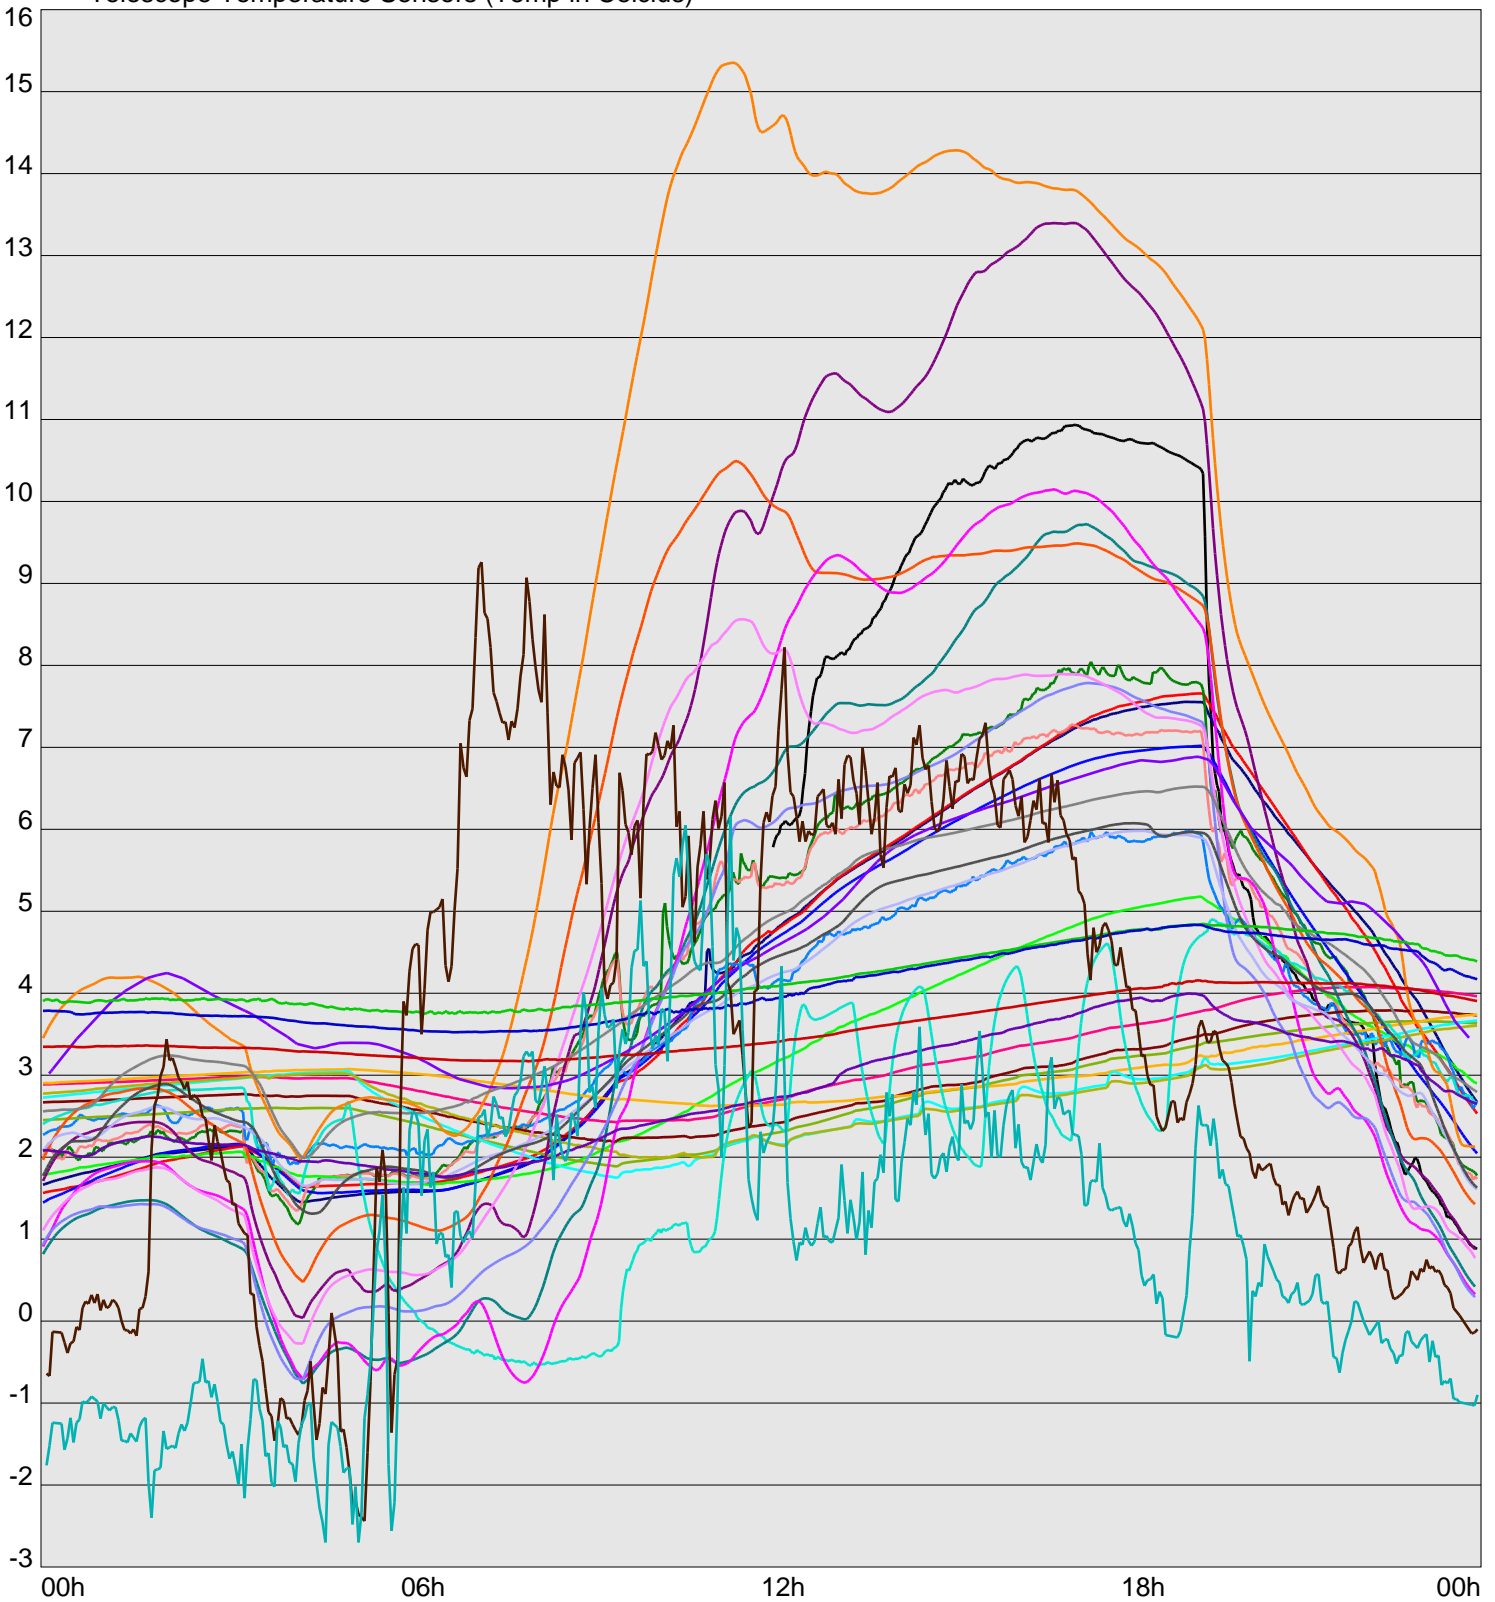

Telescope Temperature Sensors (Temp in Celcius)

TT1	TT2	TT3	TT4	TT5	TT6	TT7	TT8	TM1	TM2
TM3	TM4	TM5	TM6	TMS1	TMS2	TD1	TD2	TD3	TD4
TD5	TD6	TD7	TF1	TF2	TF3	TF4	TF5	TF6	TF7
TF8	TE1	TE2							