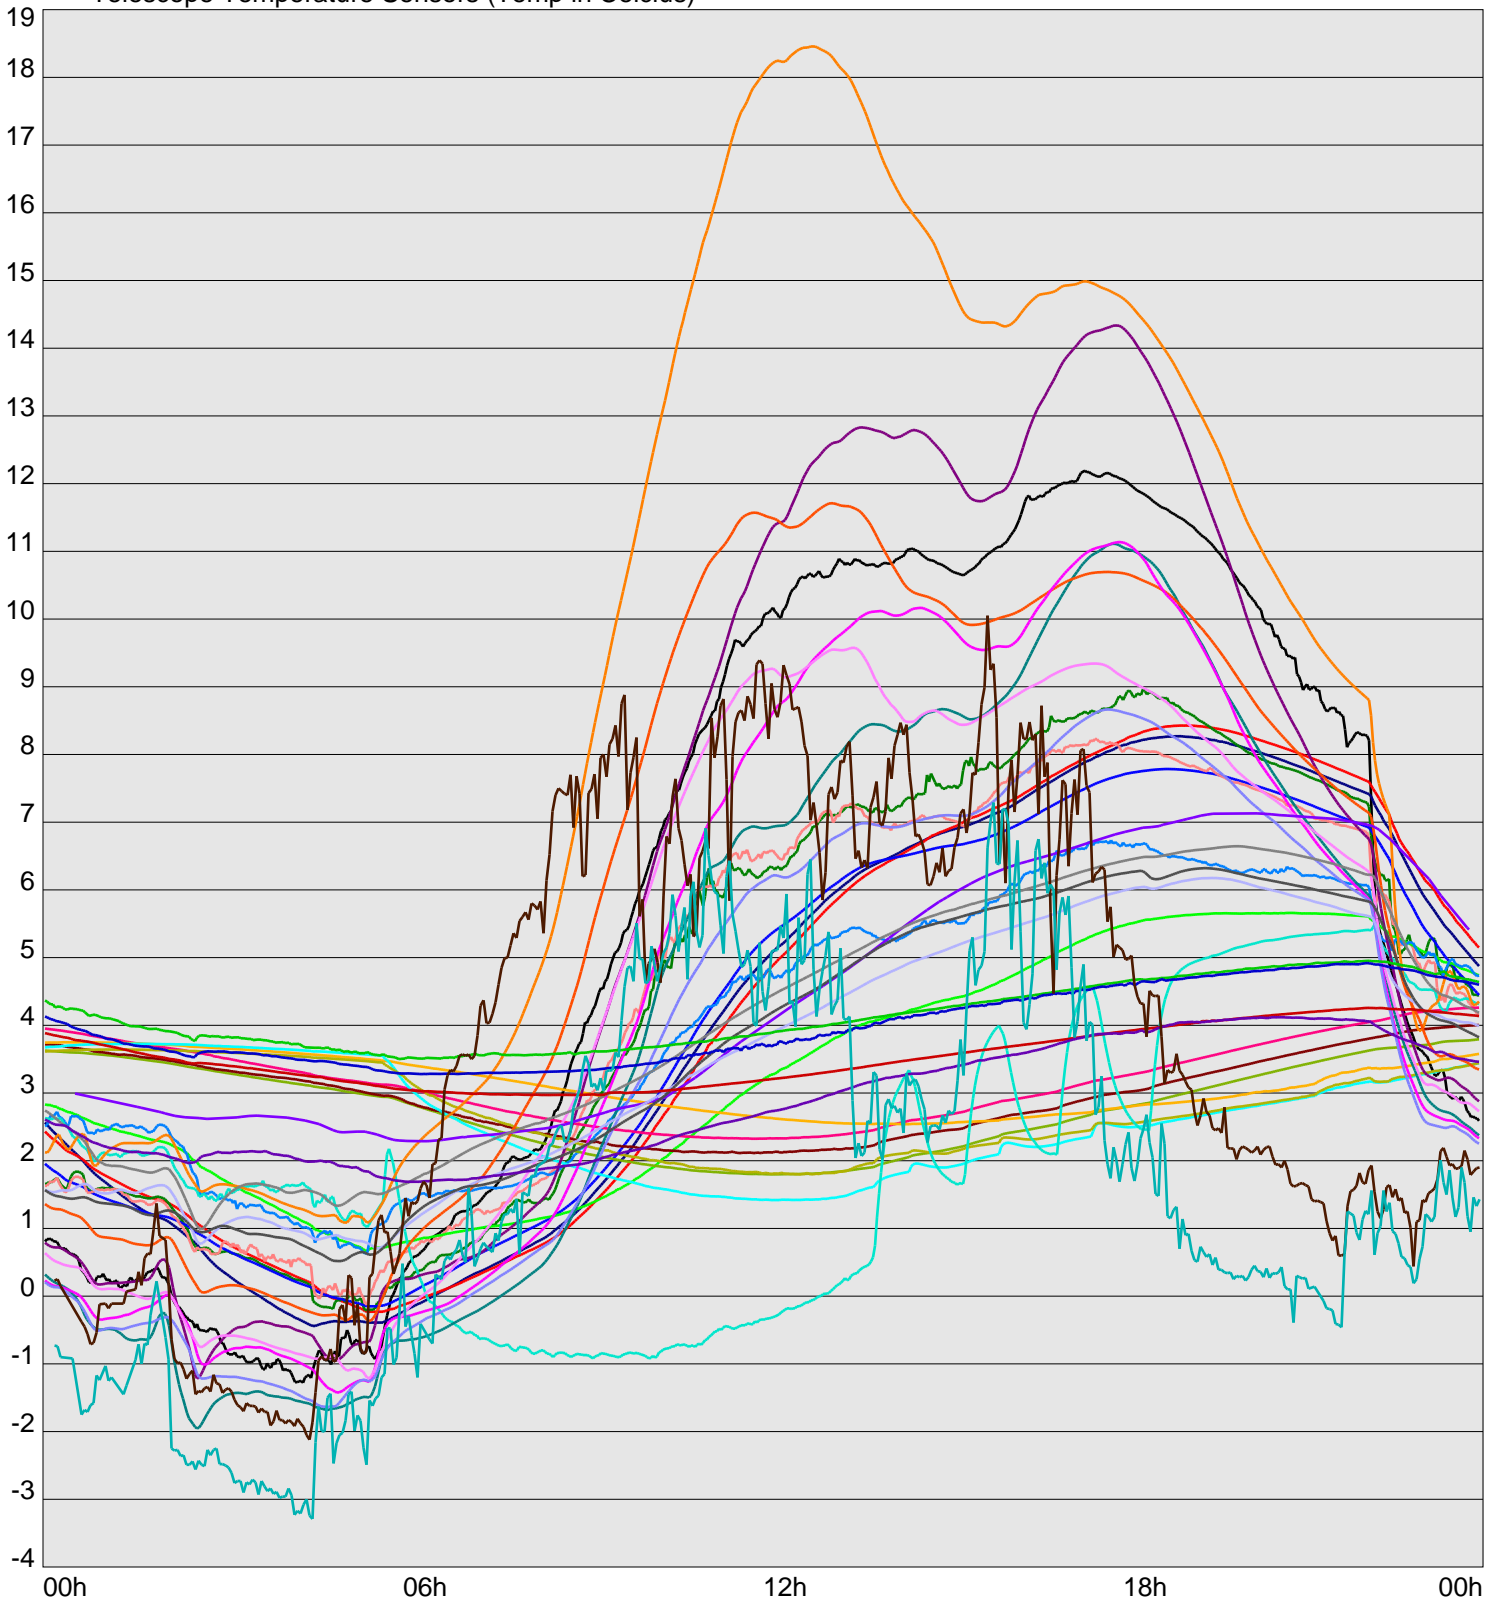

Telescope Temperature Sensors (Temp in Celcius)

TT1	TT2	TT3	TT4	TT5	TT6	TT7	TT8	TM1	TM2
TM3	TM4	TM5	TM6	TMS1	TMS2	TD1	TD2	TD3	TD4
TD5	TD6	TD7	TF1	TF2	TF3	TF4	TF5	TF6	TF7
TF8	TE1	TE2							