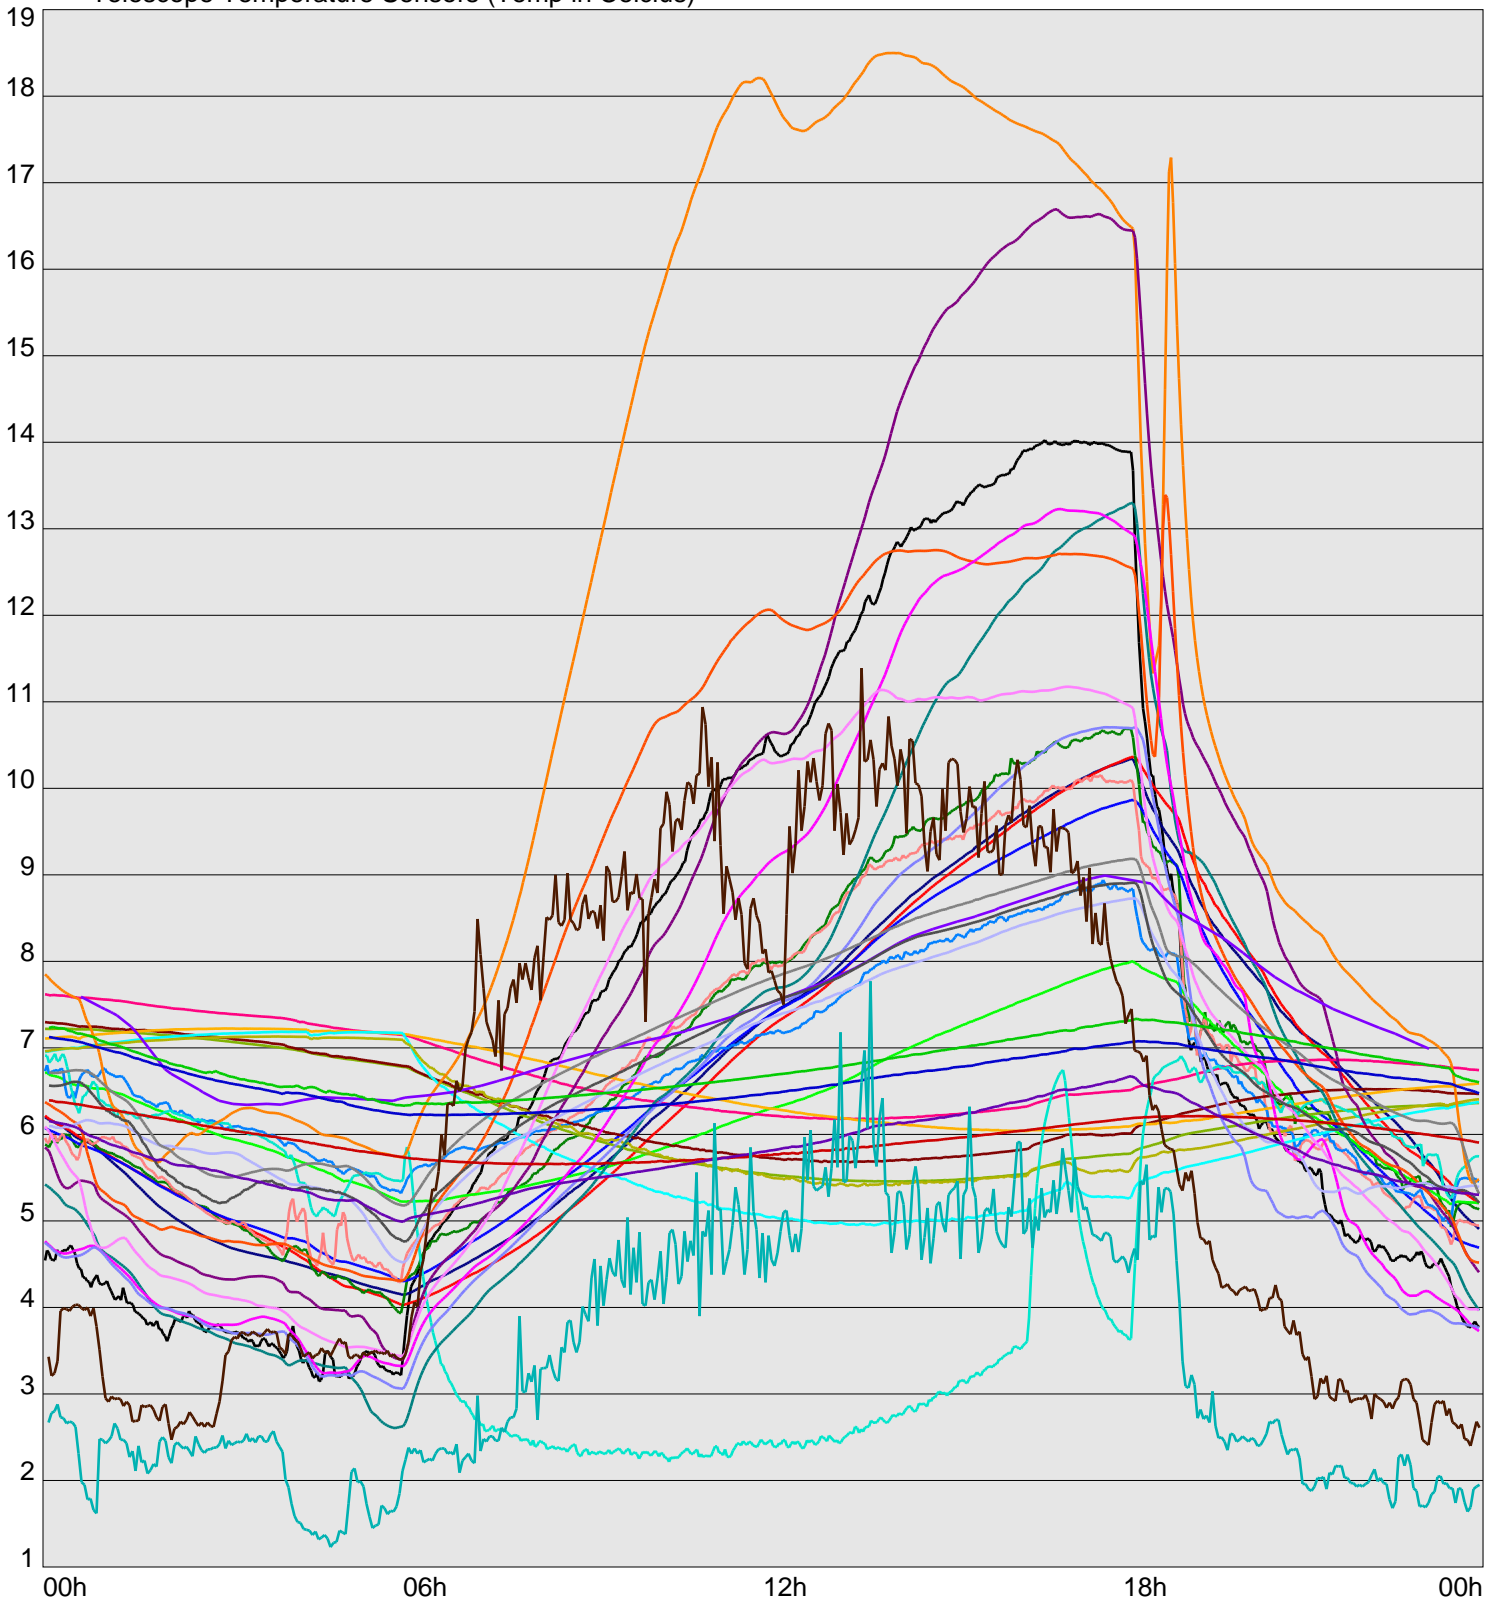

Telescope Temperature Sensors (Temp in Celcius)

TT1	TT2	TT3	TT4	TT5	TT6	TT7	TT8	TM1	TM2
TM3	TM4	TM5	TM6	TMS1	TMS2	TD1	TD2	TD3	TD4
TD5	TD6	TD7	TF1	TF2	TF3	TF4	TF5	TF6	TF7
TF8	TE1	TE2							