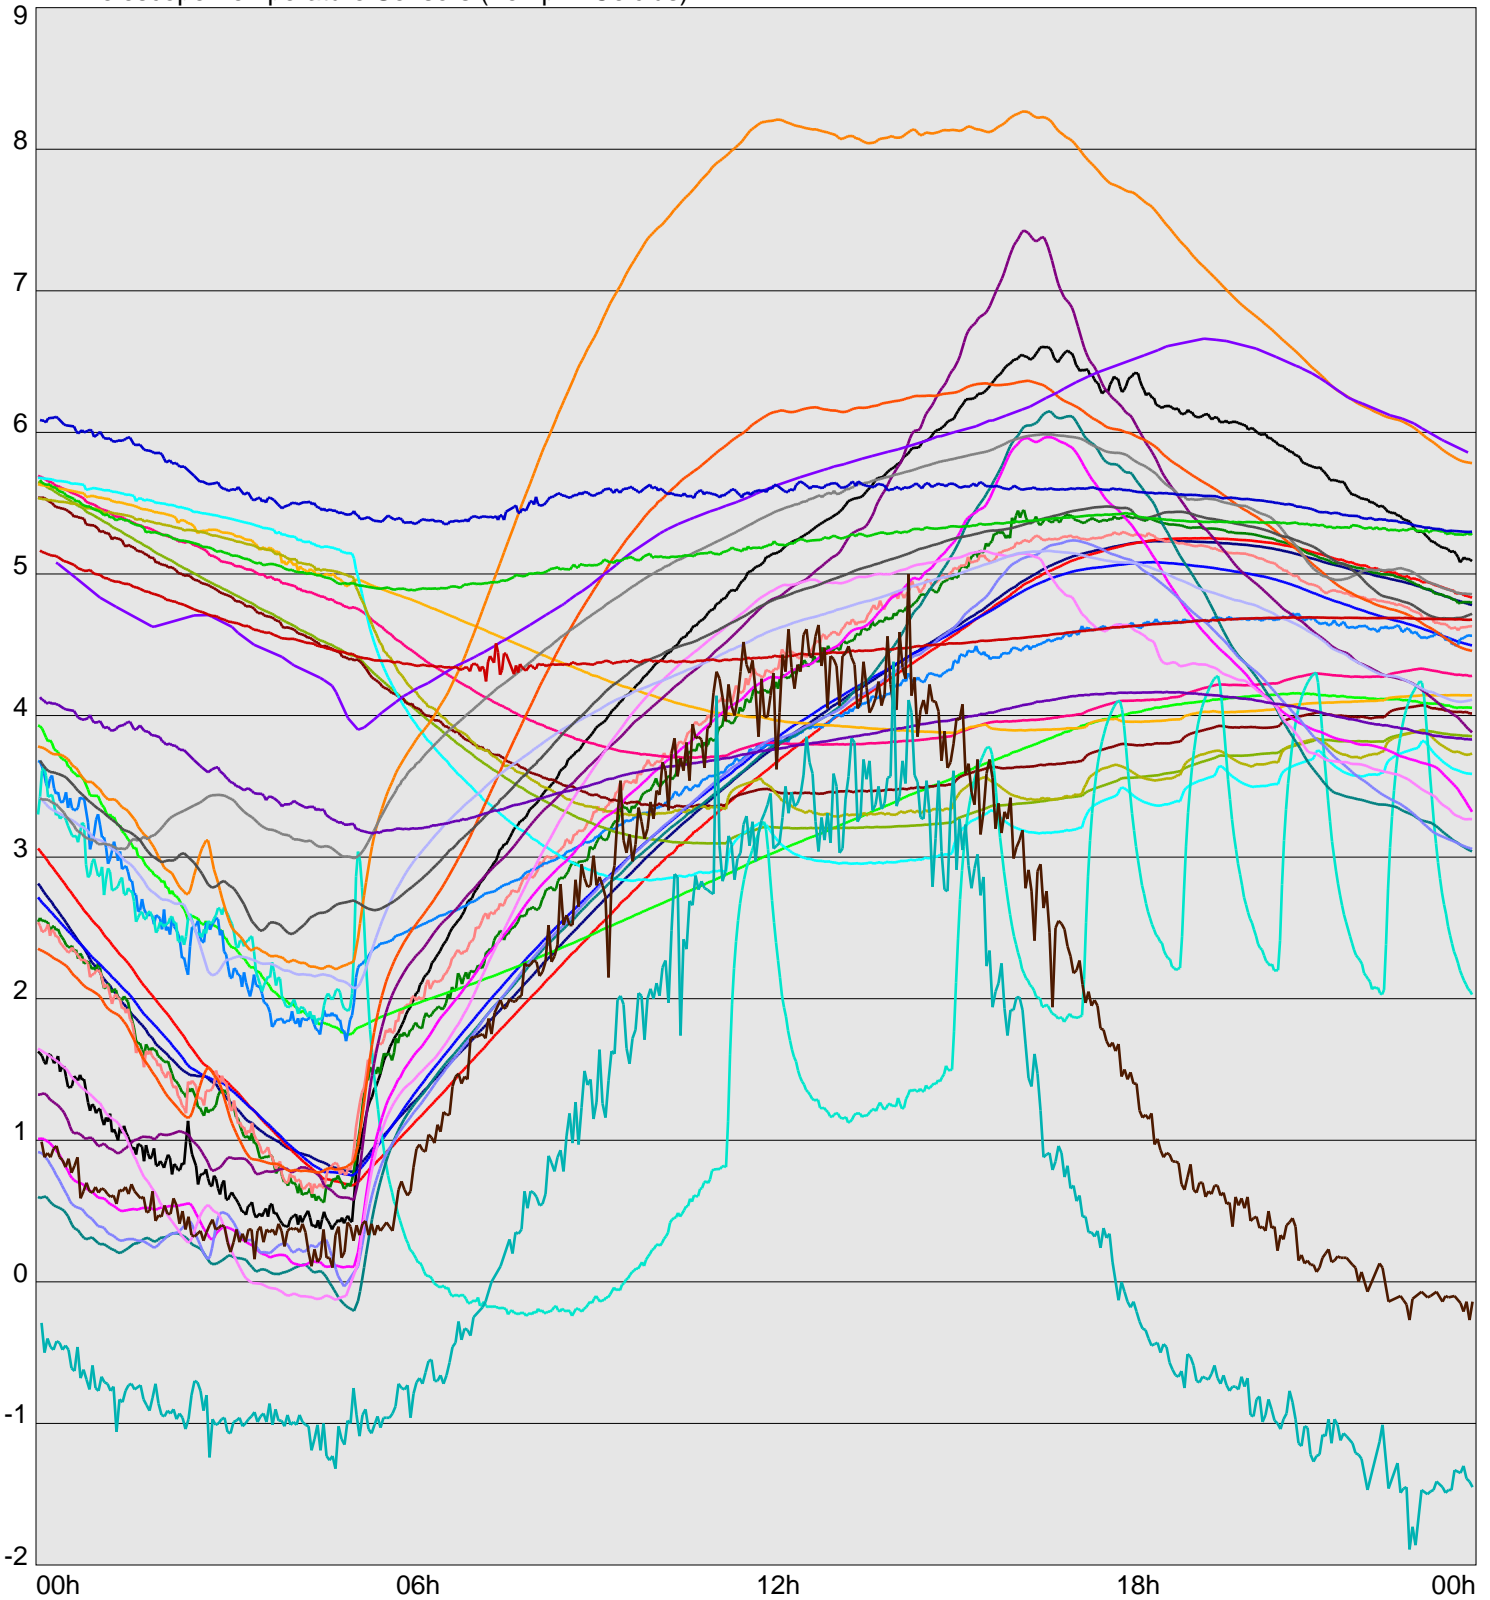

Telescope Temperature Sensors (Temp in Celcius)

— TT1	— TT2	— TT3	— TT4	— TT5	— TT6	— TT7	— TT8	— TM1	— TM2
— TM3	— TM4	— TM5	— TM6	— TMS1	— TMS2	— TD1	— TD2	— TD3	— TD4
— TD5	— TD6	— TD7	— TF1	— TF2	— TF3	— TF4	— TF5	— TF6	— TF7
— TF8	— TE1	— TE2							