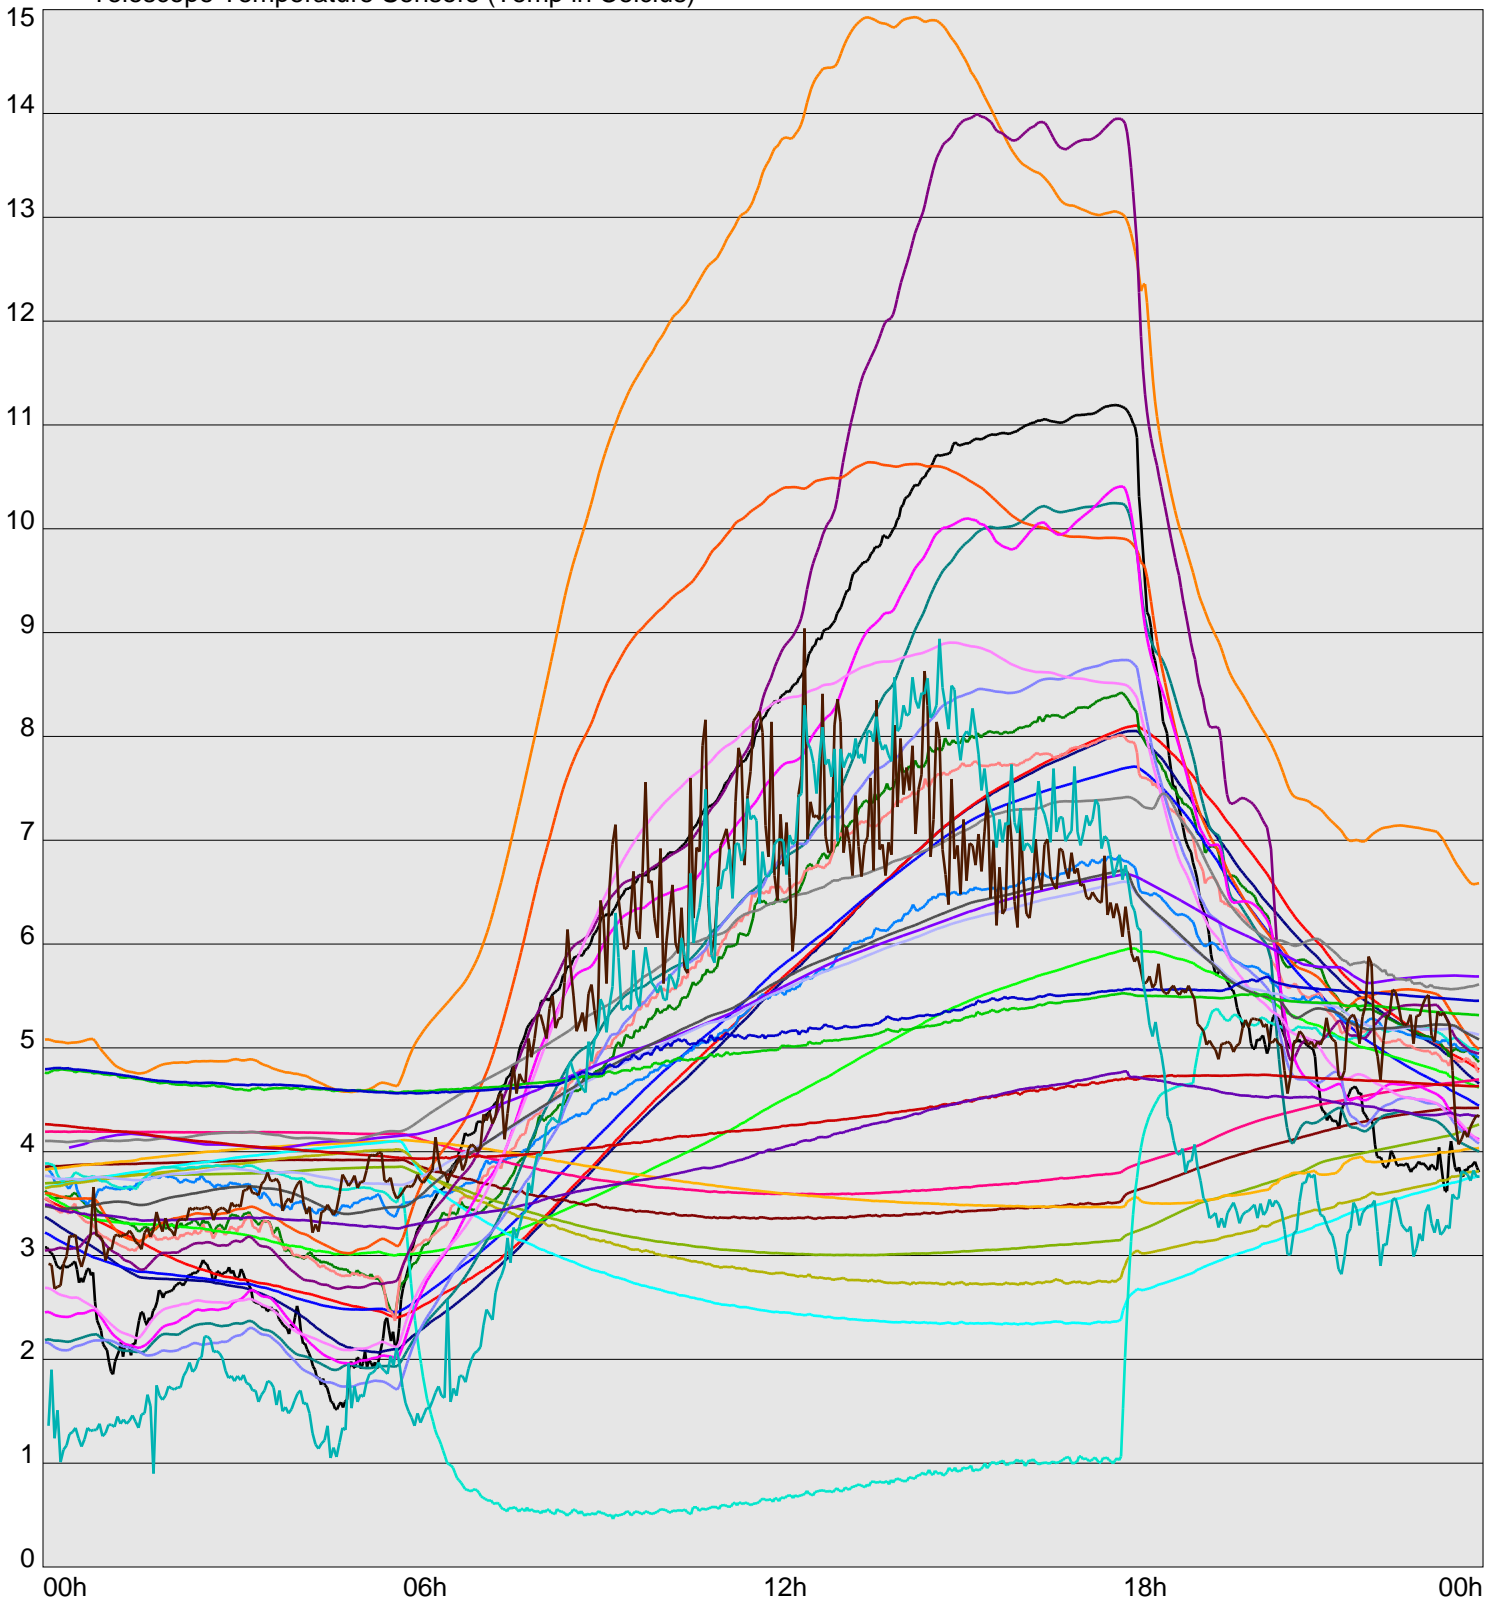

Telescope Temperature Sensors (Temp in Celcius)

TT1	TT2	TT3	TT4	TT5	TT6	TT7	TT8	TM1	TM2
TM3	TM4	TM5	TM6	TMS1	TMS2	TD1	TD2	TD3	TD4
TD5	TD6	TD7	TF1	TF2	TF3	TF4	TF5	TF6	TF7
TF8	TE1	TE2							