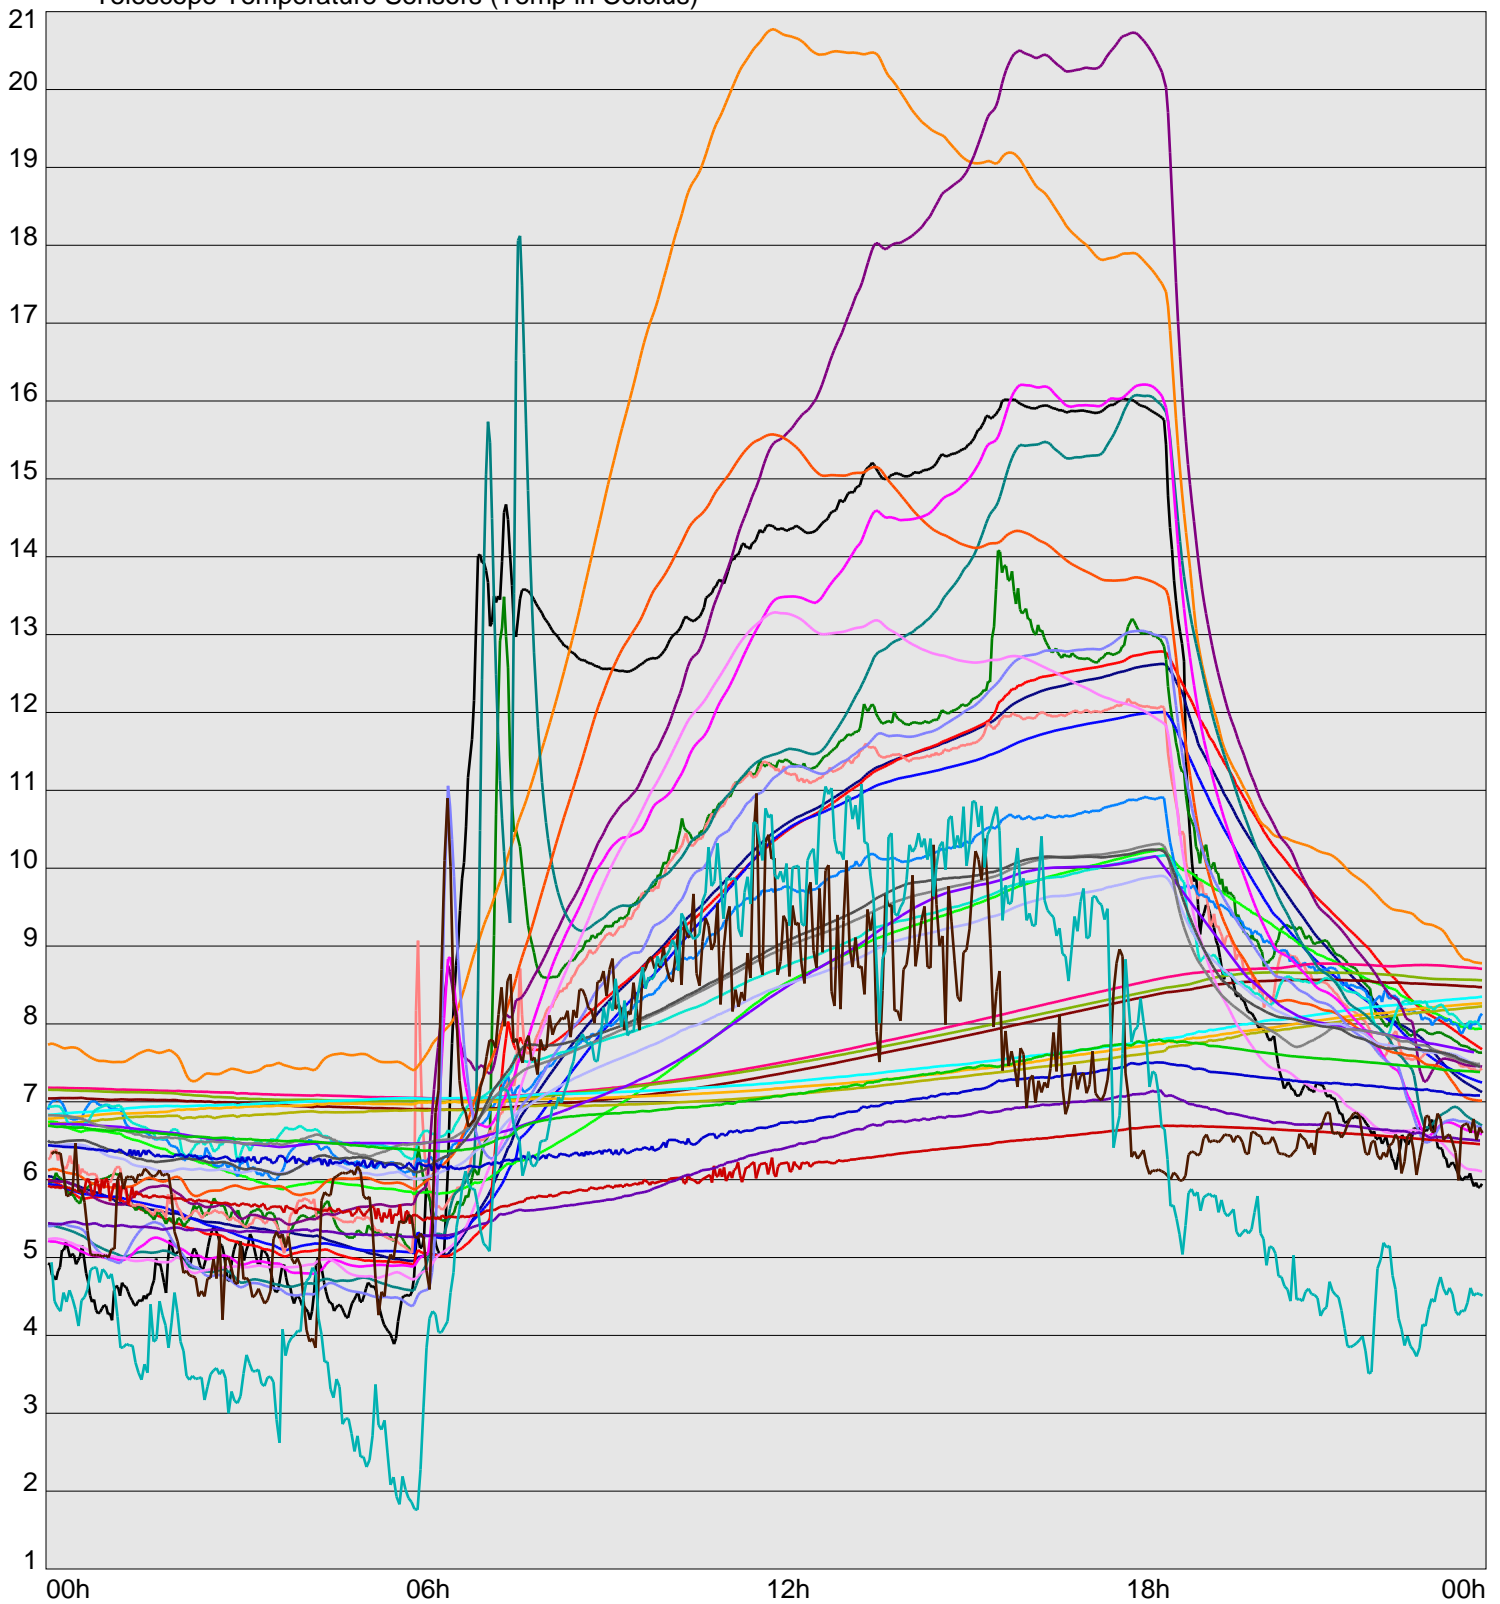

Telescope Temperature Sensors (Temp in Celcius)

TT1	TT2	TT3	TT4	TT5	TT6	TT7	TT8	TM1	TM2
TM3	TM4	TM5	TM6	TMS1	TMS2	TD1	TD2	TD3	TD4
TD5	TD6	TD7	TF1	TF2	TF3	TF4	TF5	TF6	TF7
TF8	TE1	TE2							