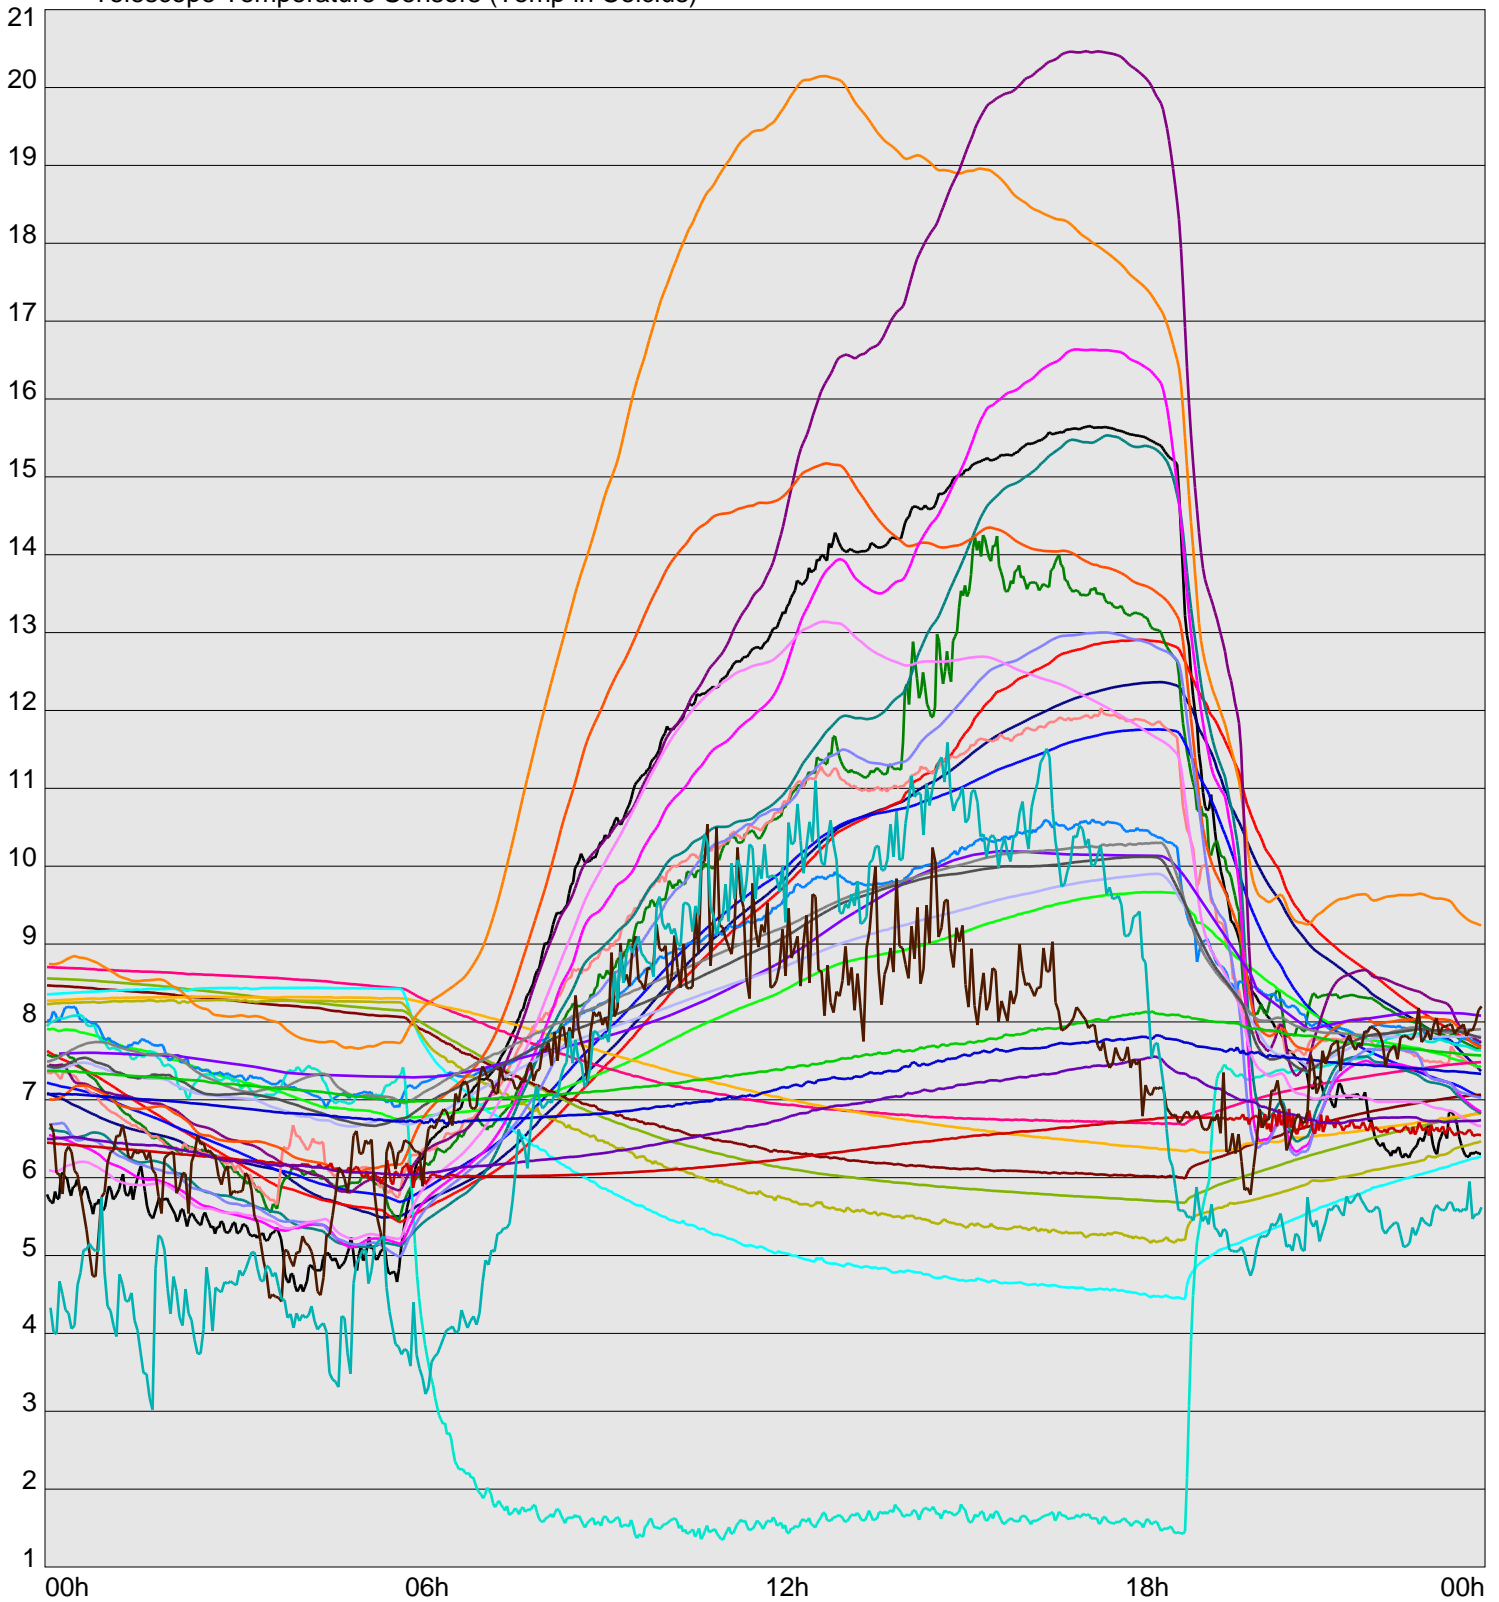

Telescope Temperature Sensors (Temp in Celcius)

- | | | | | | | | | | |
|-----|-----|-----|-----|------|------|-----|-----|-----|-----|
| TT1 | TT2 | TT3 | TT4 | TT5 | TT6 | TT7 | TT8 | TM1 | TM2 |
| TM3 | TM4 | TM5 | TM6 | TMS1 | TMS2 | TD1 | TD2 | TD3 | TD4 |
| TD5 | TD6 | TD7 | TF1 | TF2 | TF3 | TF4 | TF5 | TF6 | TF7 |
| TF8 | TE1 | TE2 | | | | | | | |