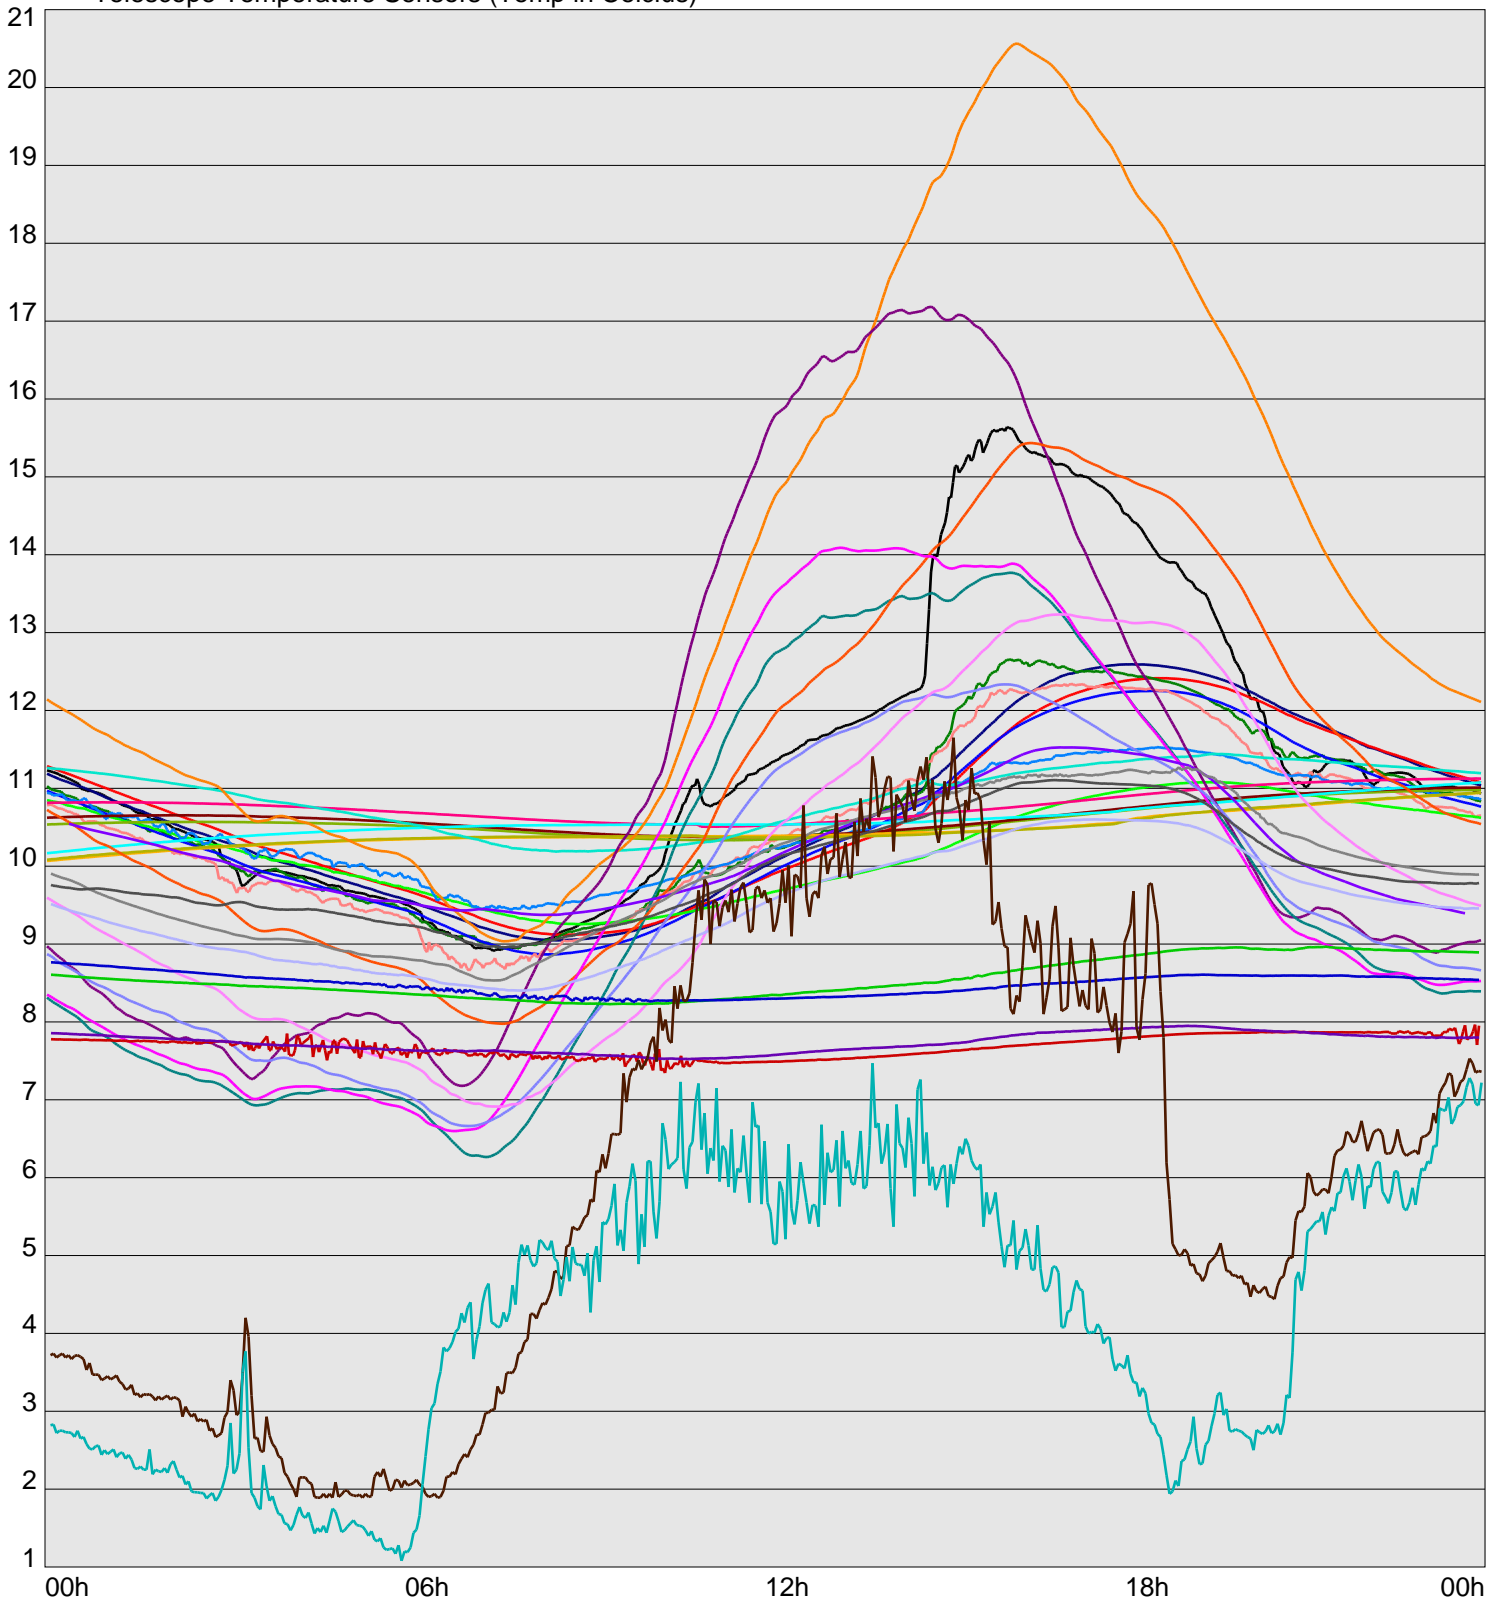

Telescope Temperature Sensors (Temp in Celcius)

- | | | | | | | | | | |
|-----|-----|-----|-----|------|------|-----|-----|-----|-----|
| TT1 | TT2 | TT3 | TT4 | TT5 | TT6 | TT7 | TT8 | TM1 | TM2 |
| TM3 | TM4 | TM5 | TM6 | TMS1 | TMS2 | TD1 | TD2 | TD3 | TD4 |
| TD5 | TD6 | TD7 | TF1 | TF2 | TF3 | TF4 | TF5 | TF6 | TF7 |
| TF8 | TE1 | TE2 | | | | | | | |