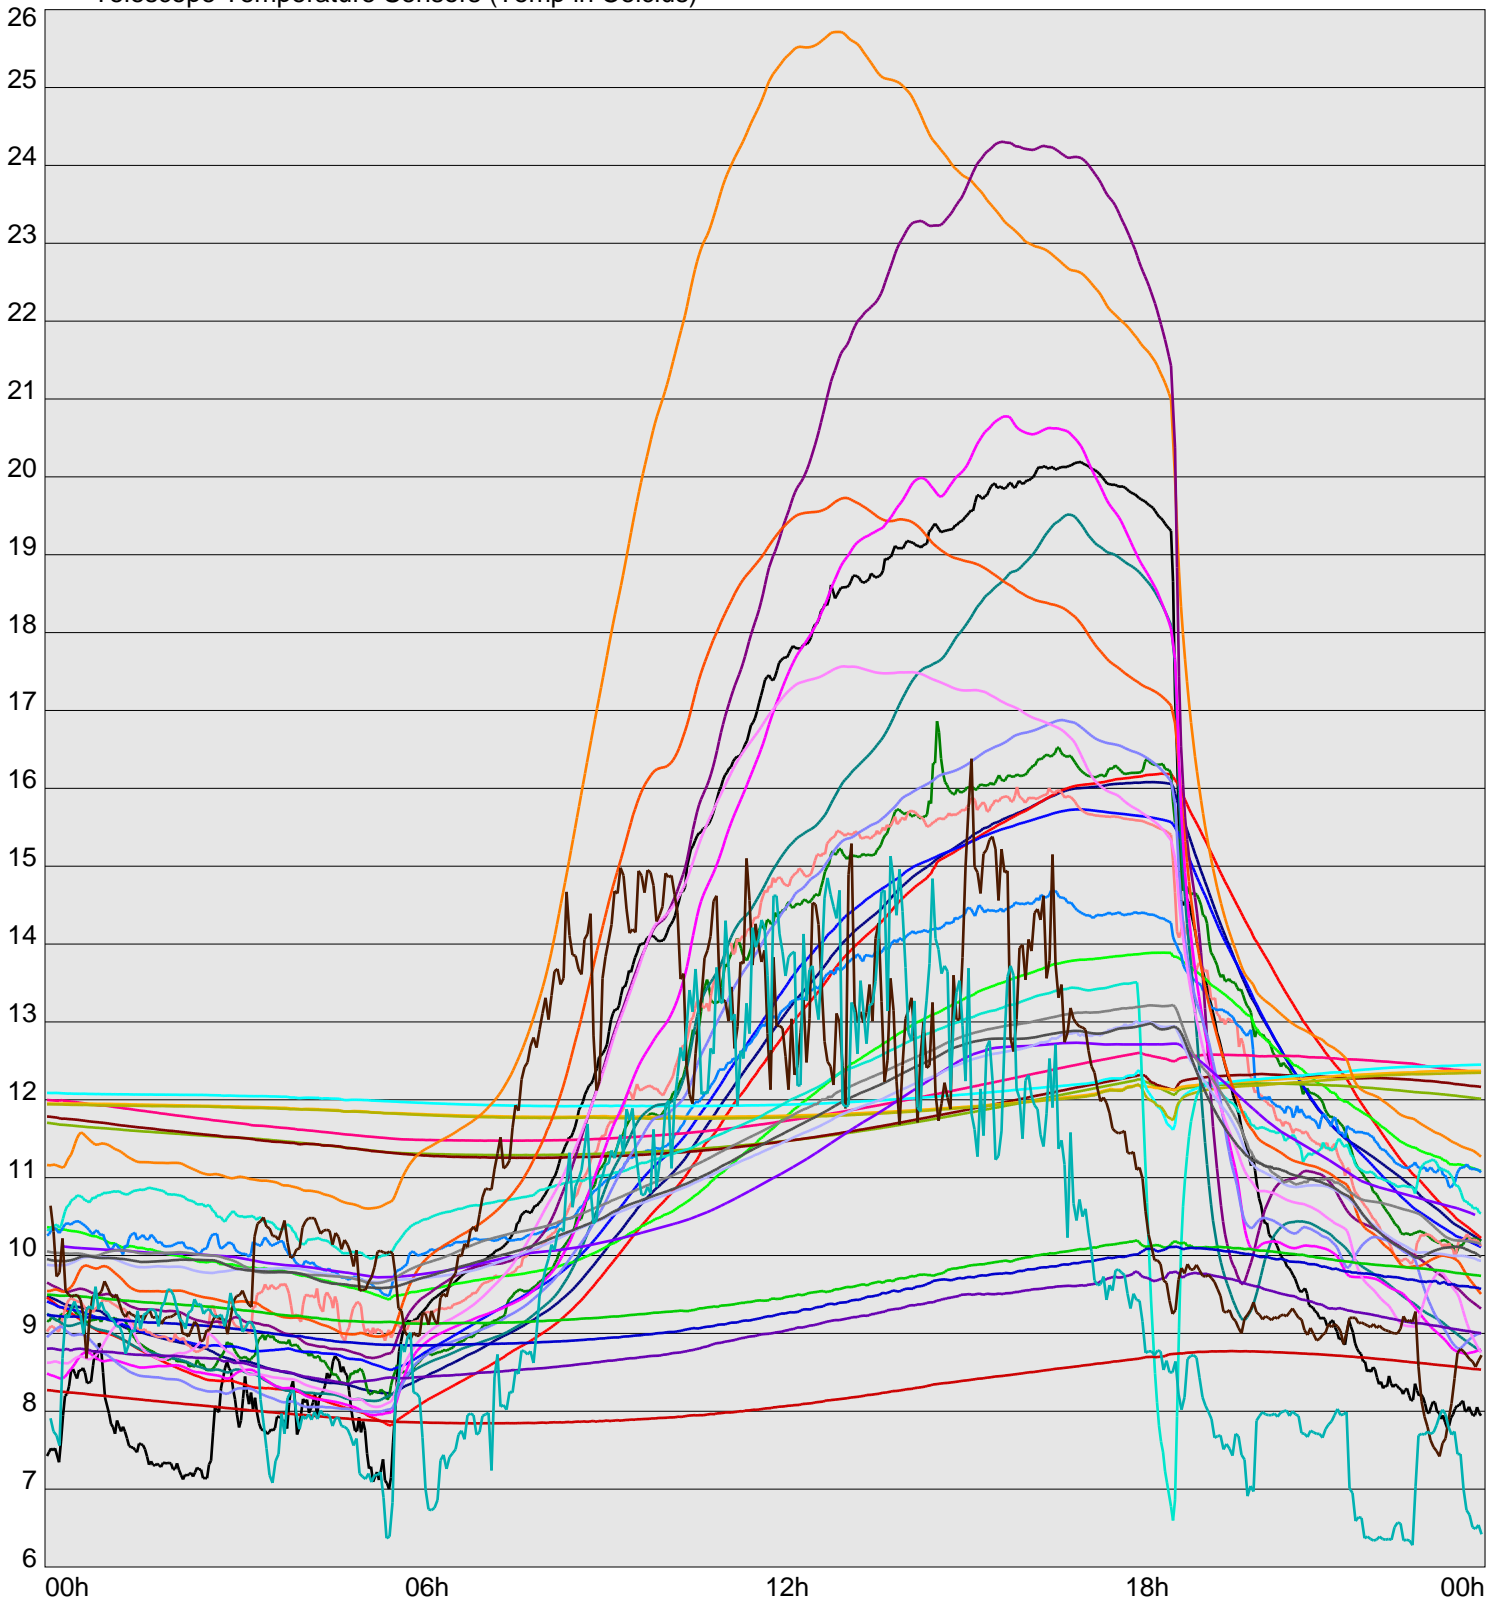

Telescope Temperature Sensors (Temp in Celcius)

TT1	TT2	TT3	TT4	TT5	TT6	TT7	TT8	TM1	TM2
TM3	TM4	TM5	TM6	TMS1	TMS2	TD1	TD2	TD3	TD4
TD5	TD6	TD7	TF1	TF2	TF3	TF4	TF5	TF6	TF7
TF8	TE1	TE2							