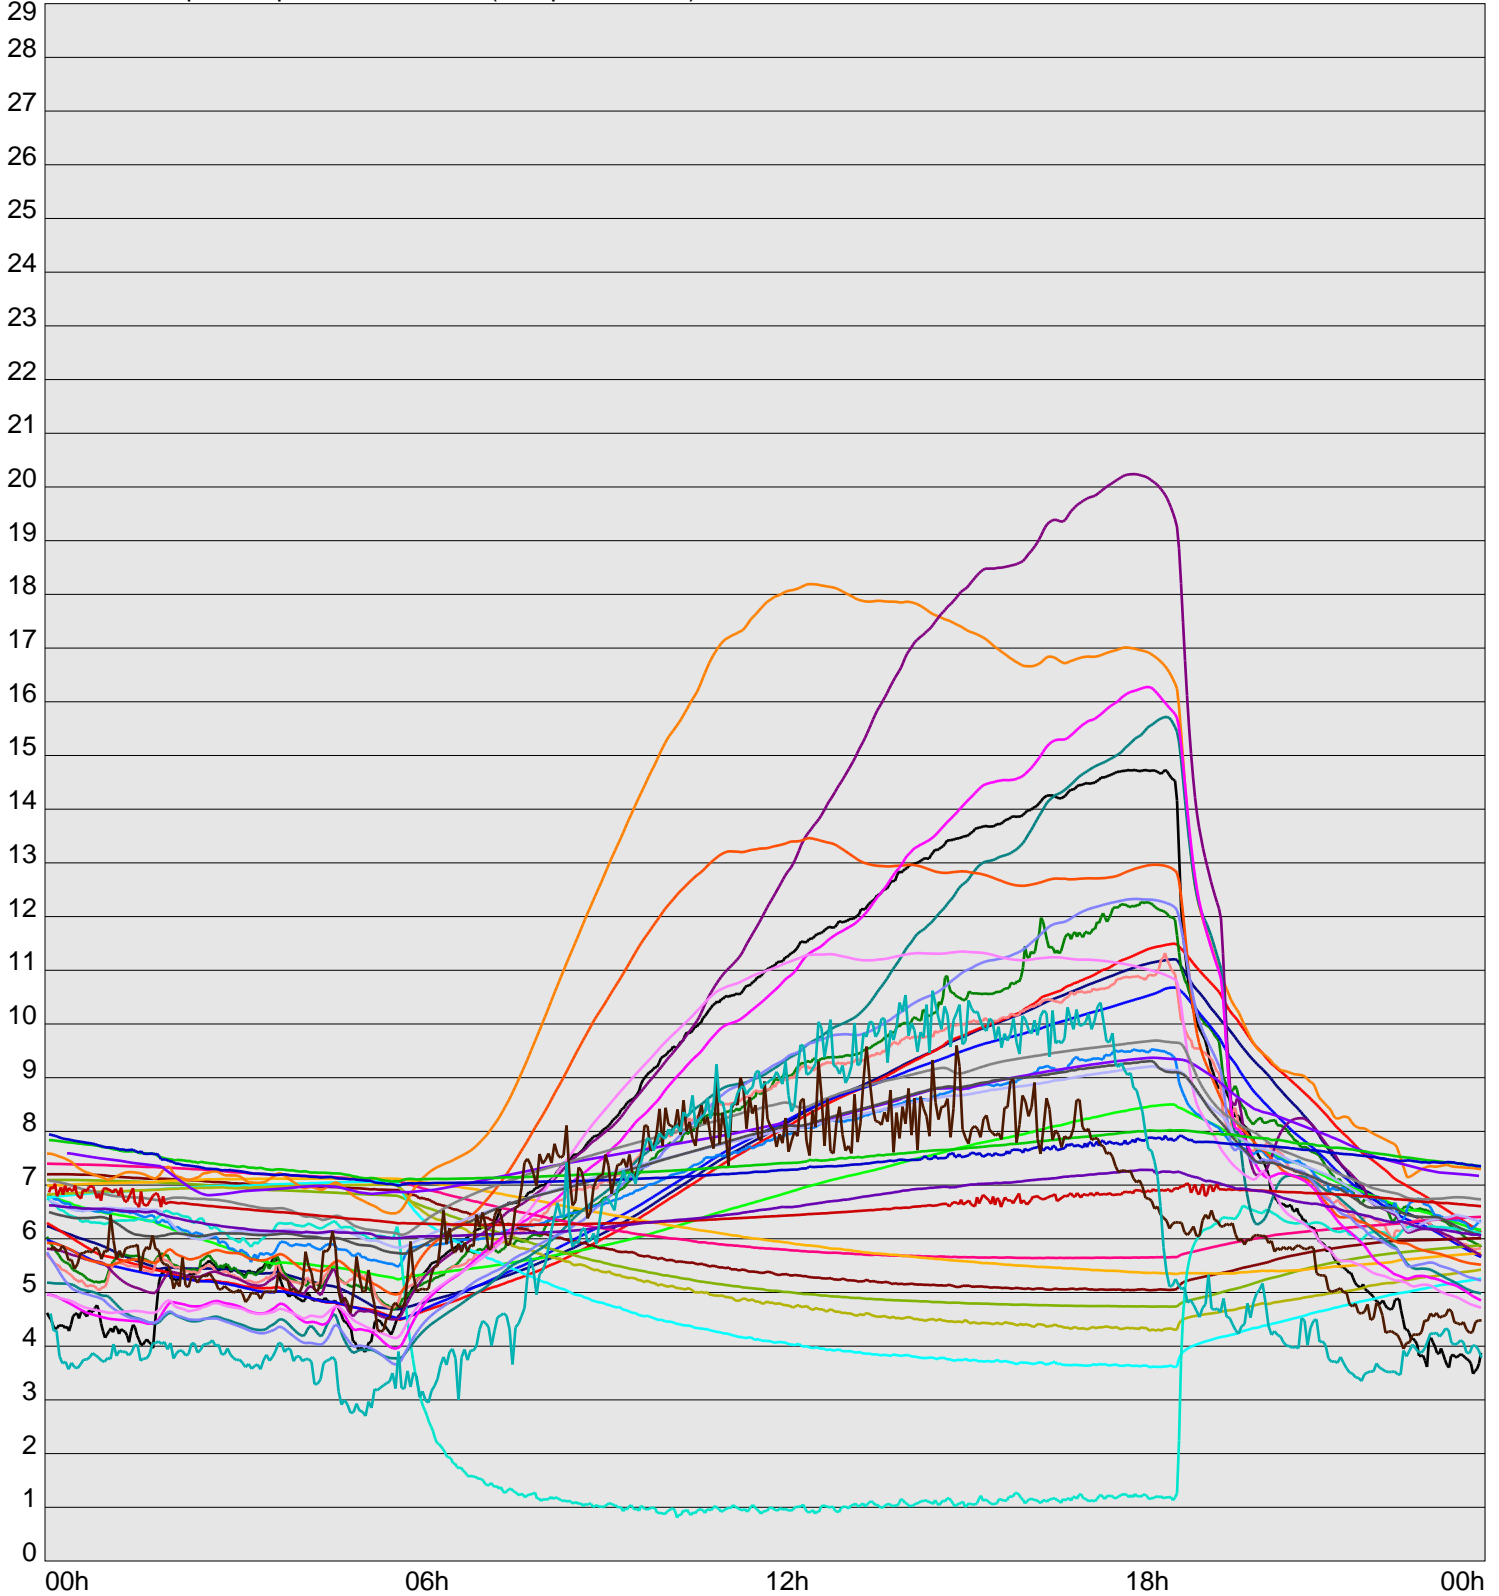

Telescope Temperature Sensors (Temp in Celcius)

TT1	TT2	TT3	TT4	TT5	TT6	TT7	TT8	TM1	TM2
TM3	TM4	TM5	TM6	TMS1	TMS2	TD1	TD2	TD3	TD4
TD5	TD6	TD7	TF1	TF2	TF3	TF4	TF5	TF6	TF7
TF8	TE1	TE2							