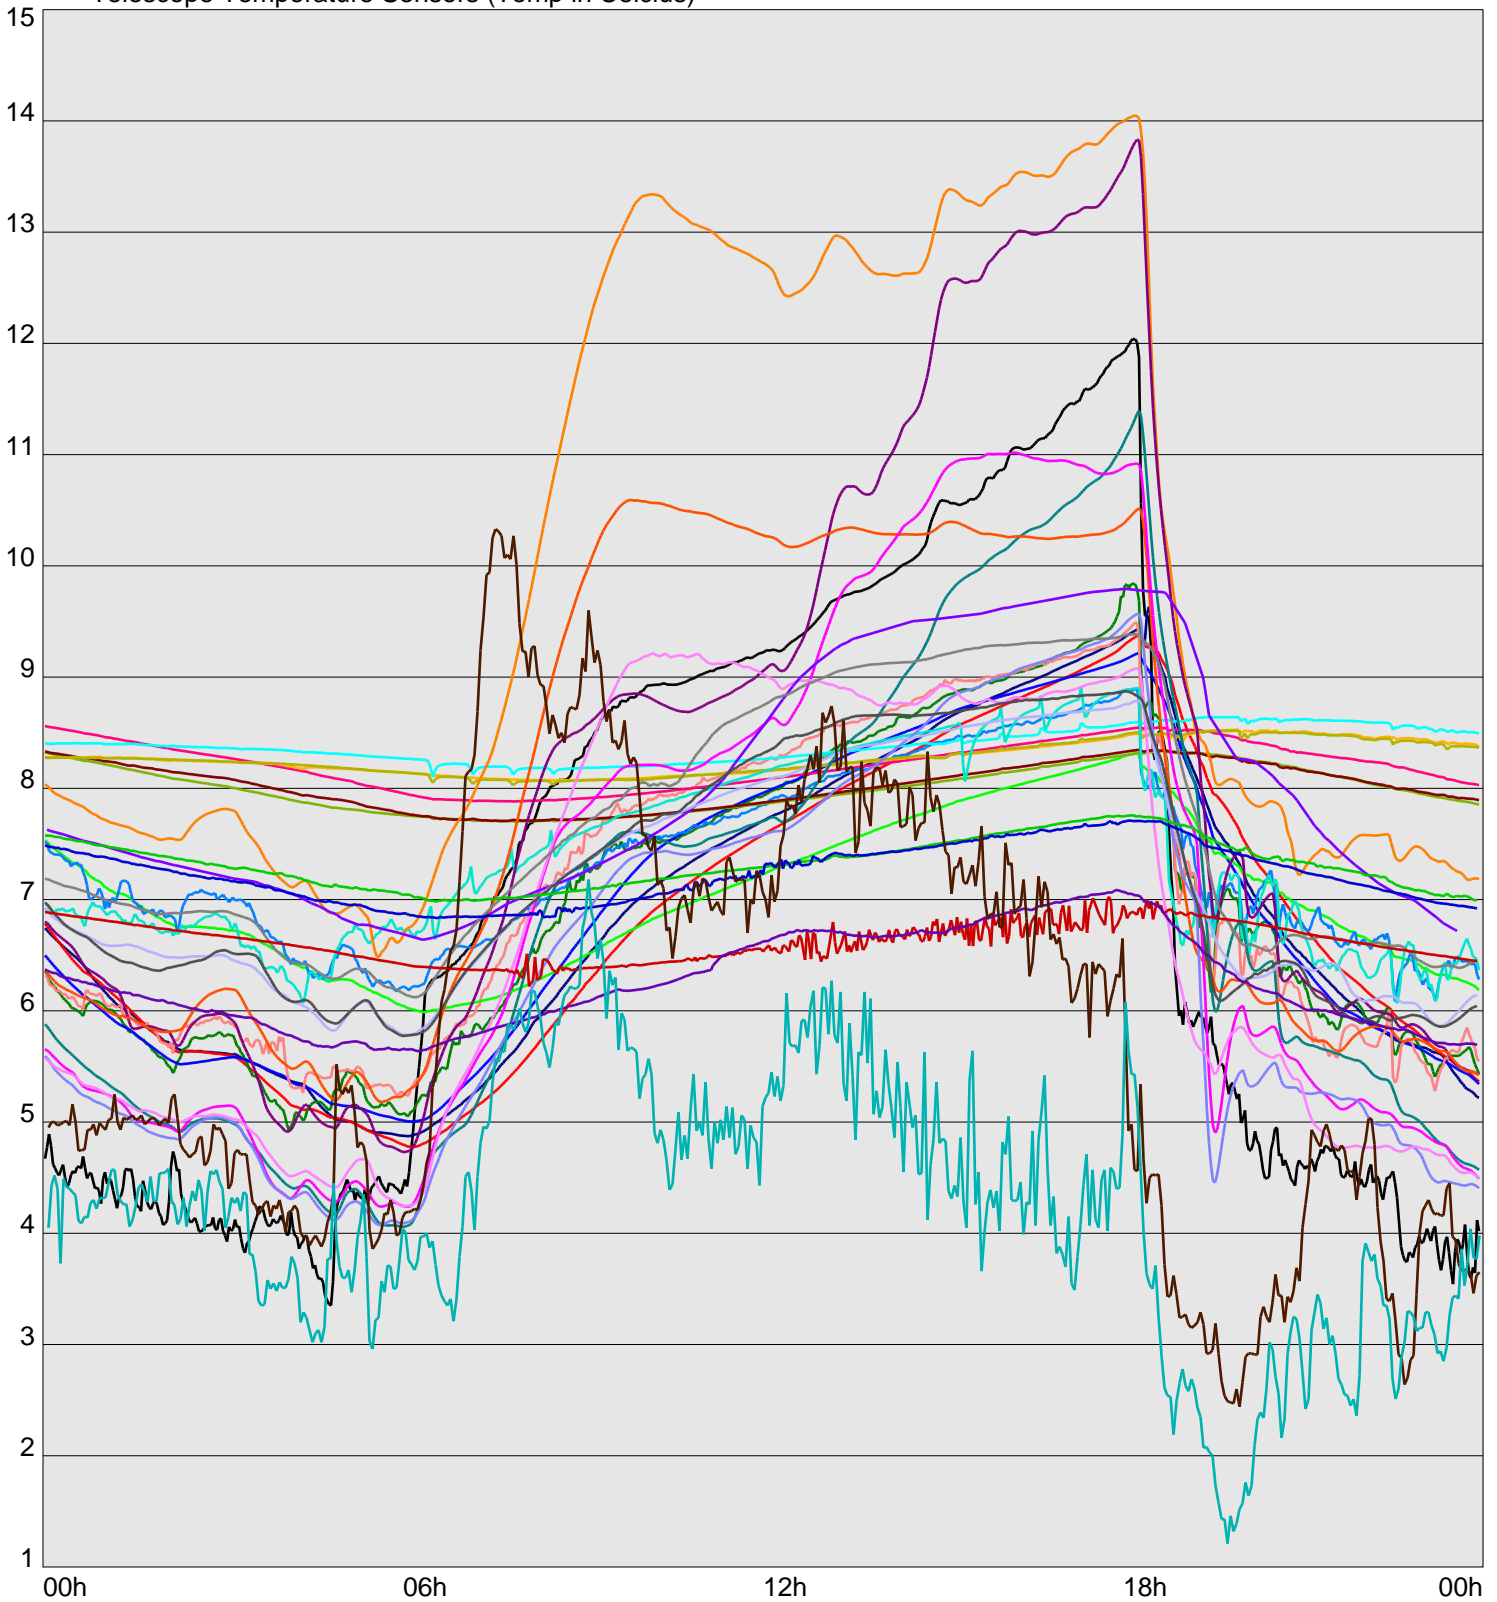

Telescope Temperature Sensors (Temp in Celcius)

TT1	TT2	TT3	TT4	TT5	TT6	TT7	TT8	TM1	TM2
TM3	TM4	TM5	TM6	TMS1	TMS2	TD1	TD2	TD3	TD4
TD5	TD6	TD7	TF1	TF2	TF3	TF4	TF5	TF6	TF7
TF8	TE1	TE2							