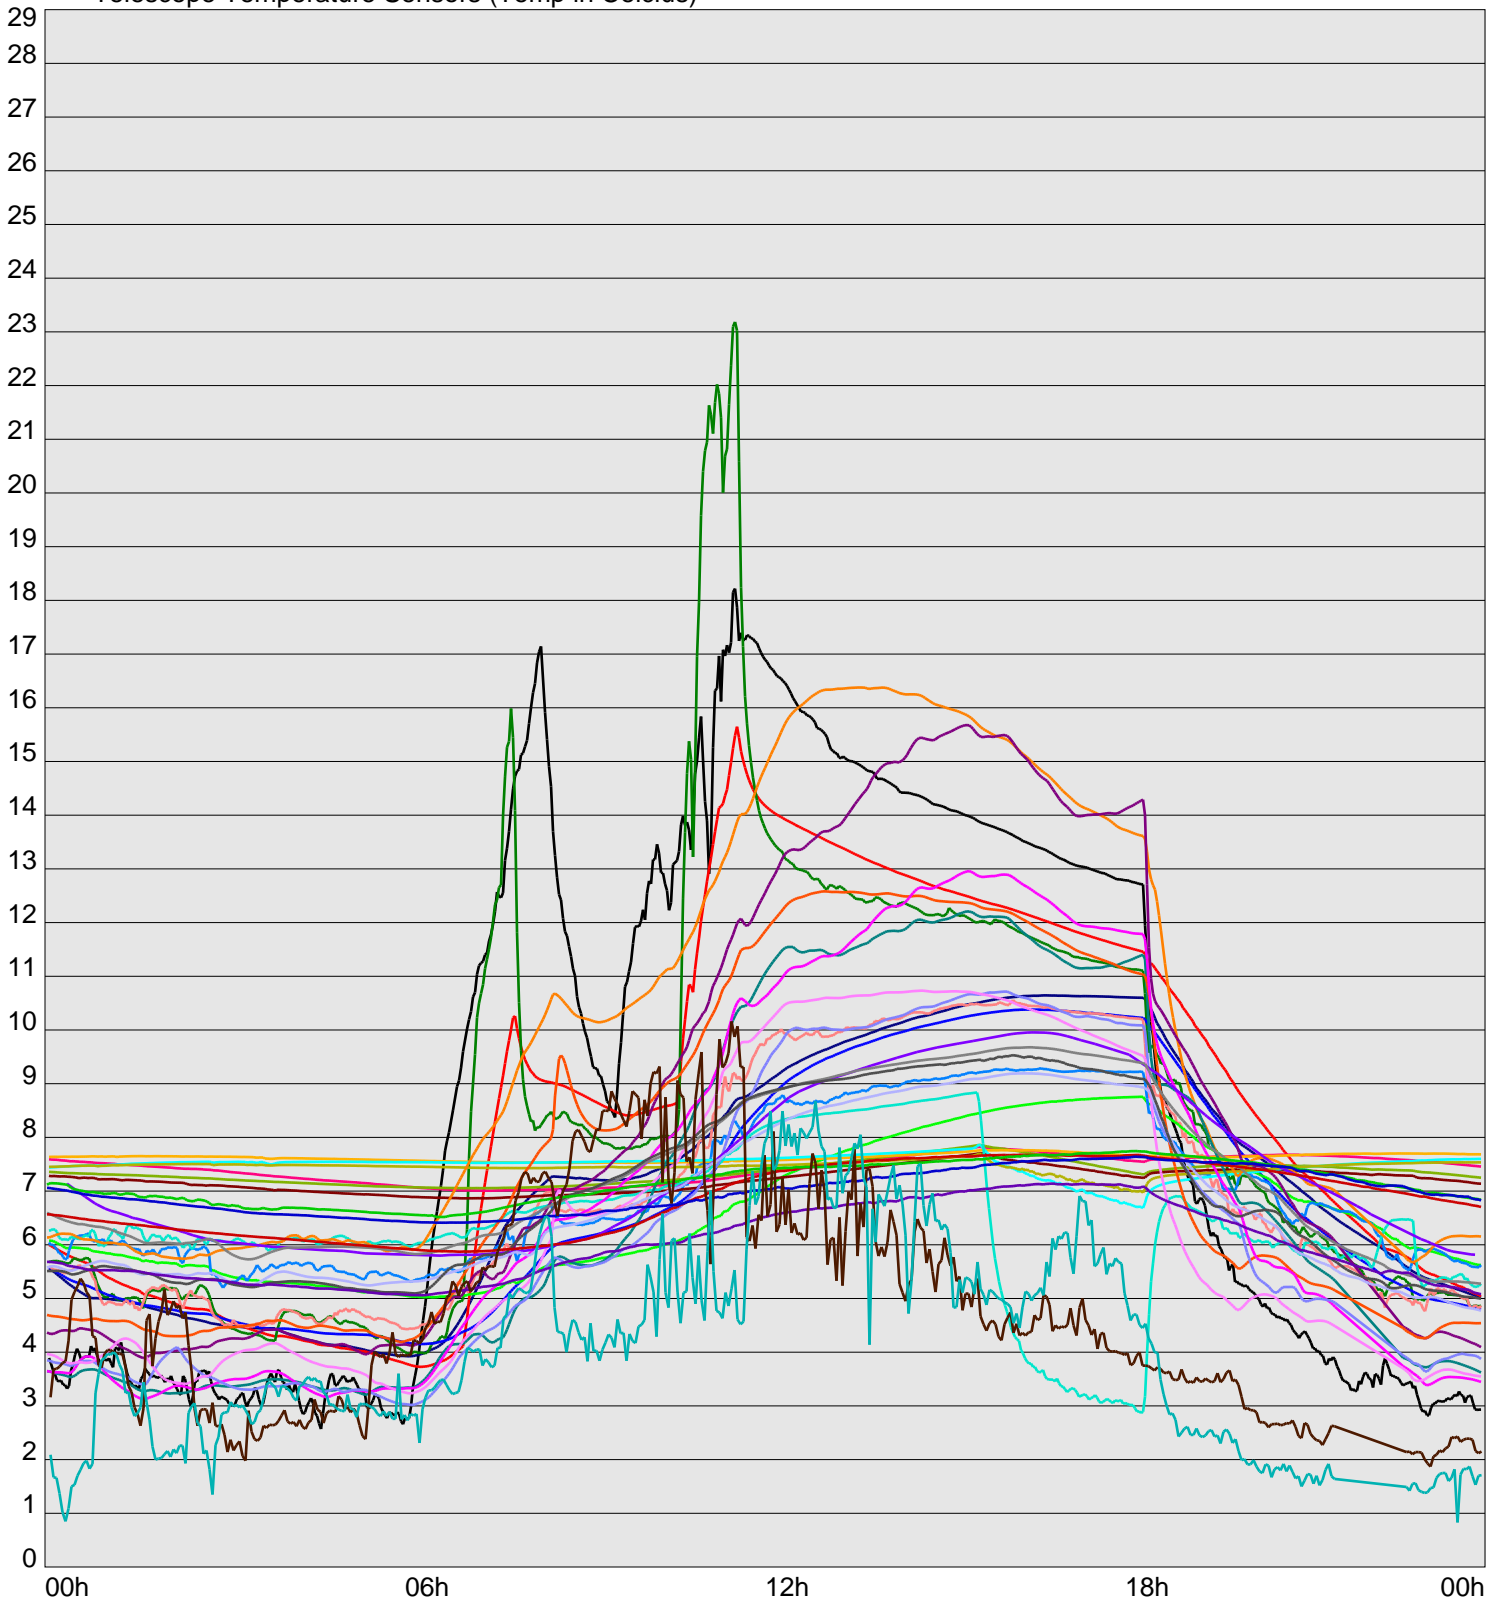

Telescope Temperature Sensors (Temp in Celcius)

TT1	TT2	TT3	TT4	TT5	TT6	TT7	TT8	TM1	TM2
TM3	TM4	TM5	TM6	TMS1	TMS2	TD1	TD2	TD3	TD4
TD5	TD6	TD7	TF1	TF2	TF3	TF4	TF5	TF6	TF7
TF8	TE1	TE2							