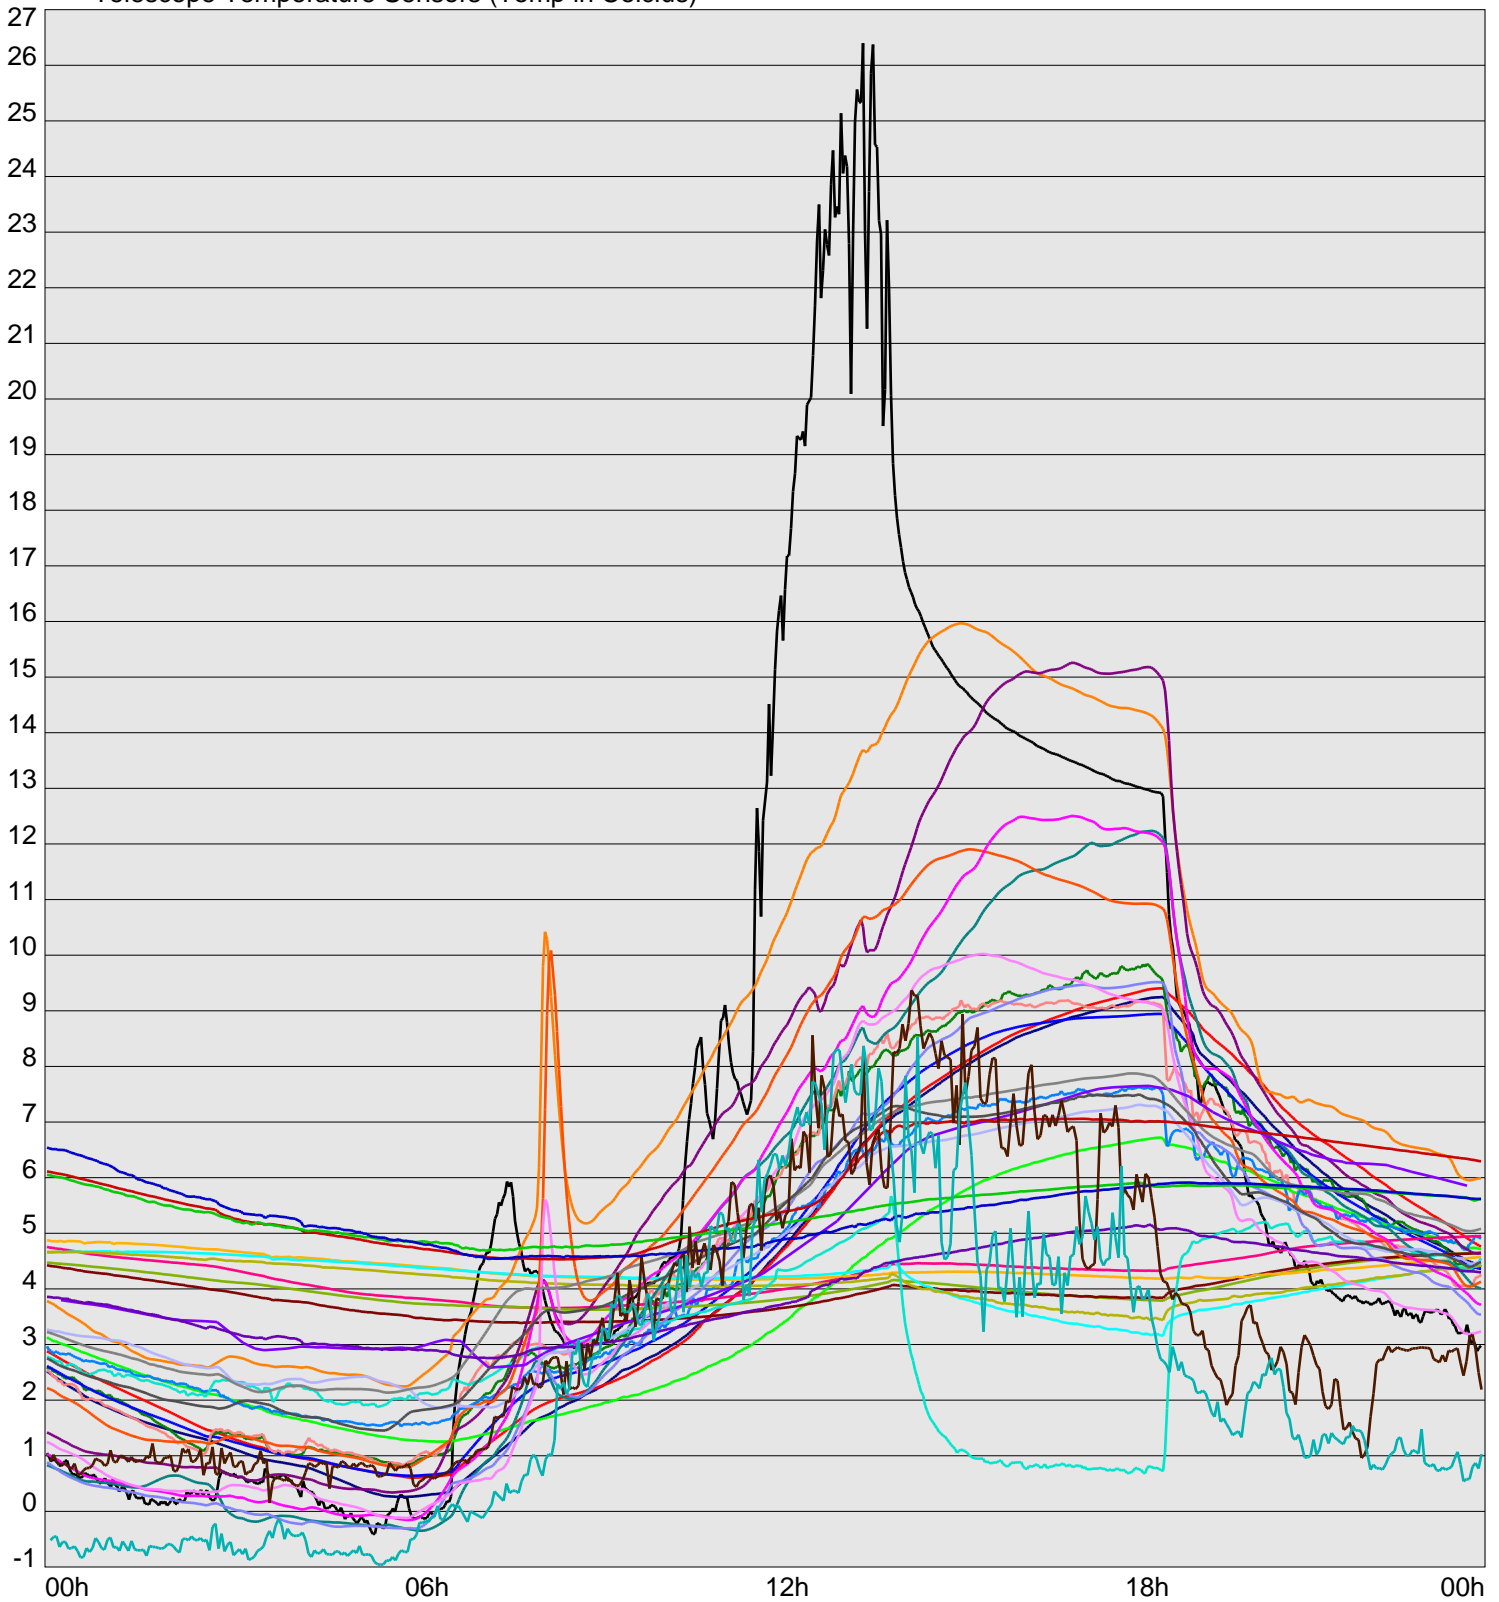

Telescope Temperature Sensors (Temp in Celcius)

TT1	TT2	TT3	TT4	TT5	TT6	TT7	TT8	TM1	TM2
TM3	TM4	TM5	TM6	TMS1	TMS2	TD1	TD2	TD3	TD4
TD5	TD6	TD7	TF1	TF2	TF3	TF4	TF5	TF6	TF7
TF8	TE1	TE2							