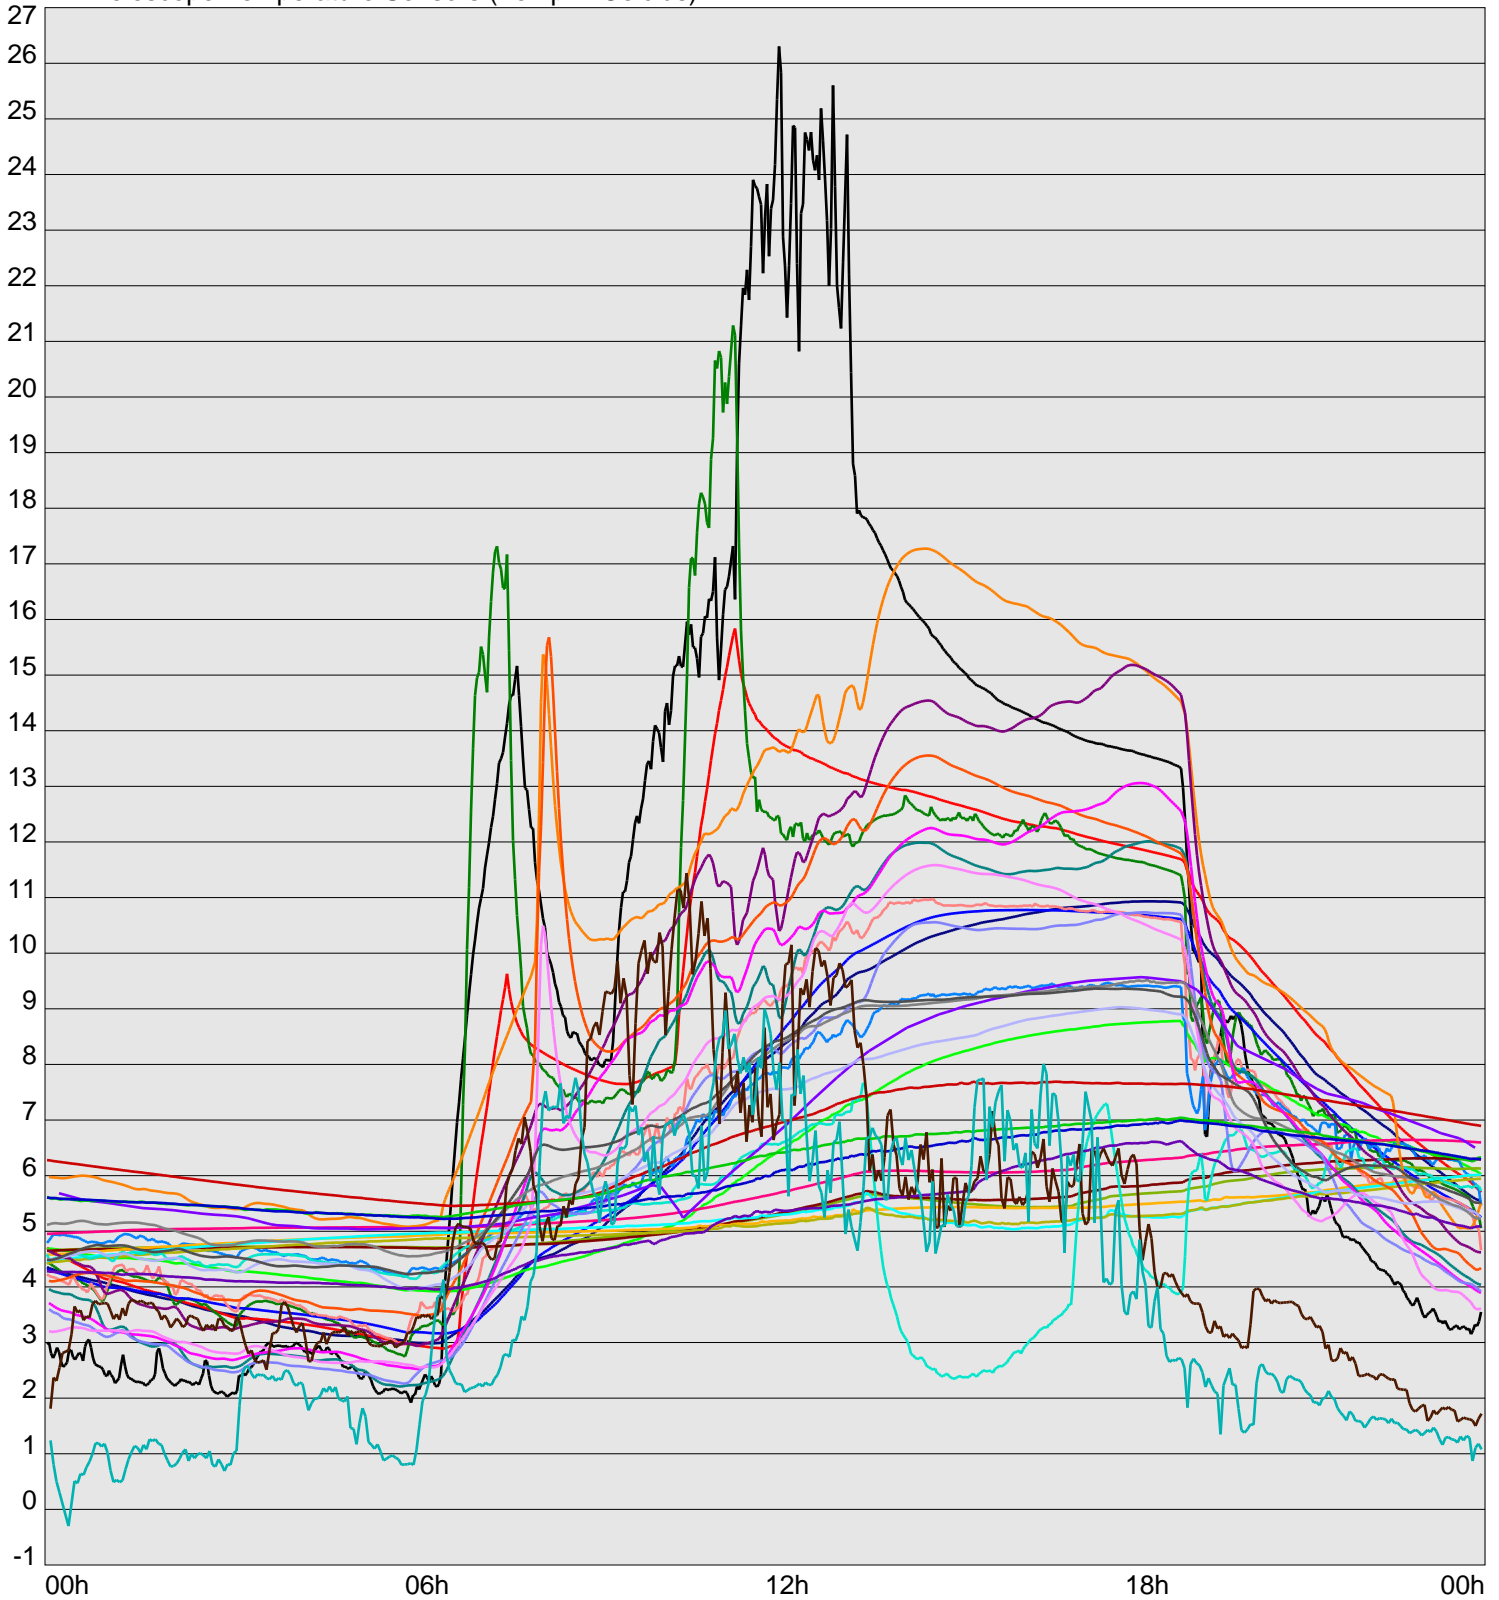

Telescope Temperature Sensors (Temp in Celcius)

TT1	TT2	TT3	TT4	TT5	TT6	TT7	TT8	TM1	TM2
TM3	TM4	TM5	TM6	TMS1	TMS2	TD1	TD2	TD3	TD4
TD5	TD6	TD7	TF1	TF2	TF3	TF4	TF5	TF6	TF7
TF8	TE1	TE2							