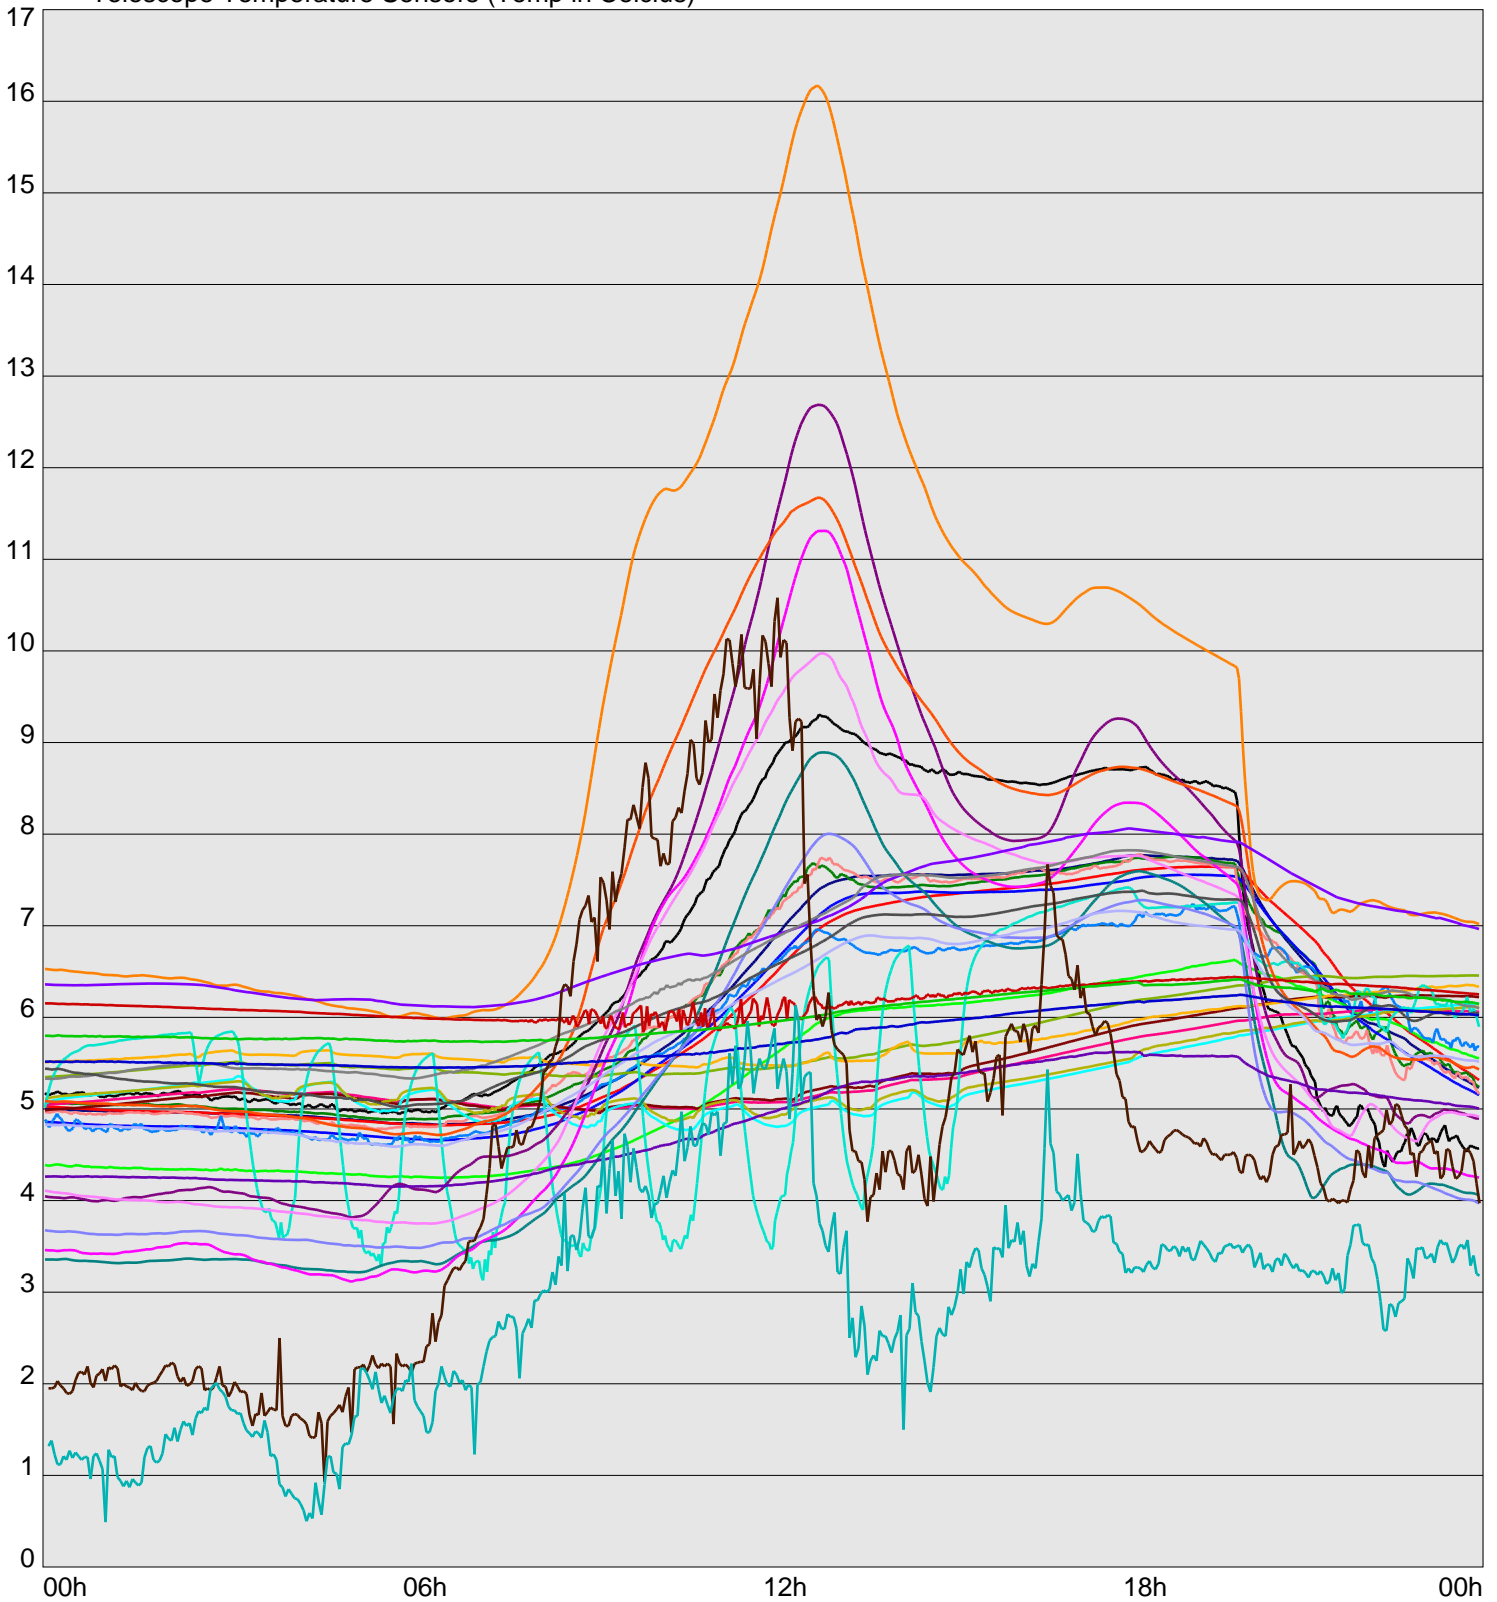

Telescope Temperature Sensors (Temp in Celcius)

TT1	TT2	TT3	TT4	TT5	TT6	TT7	TT8	TM1	TM2
TM3	TM4	TM5	TM6	TMS1	TMS2	TD1	TD2	TD3	TD4
TD5	TD6	TD7	TF1	TF2	TF3	TF4	TF5	TF6	TF7
TF8	TE1	TE2							