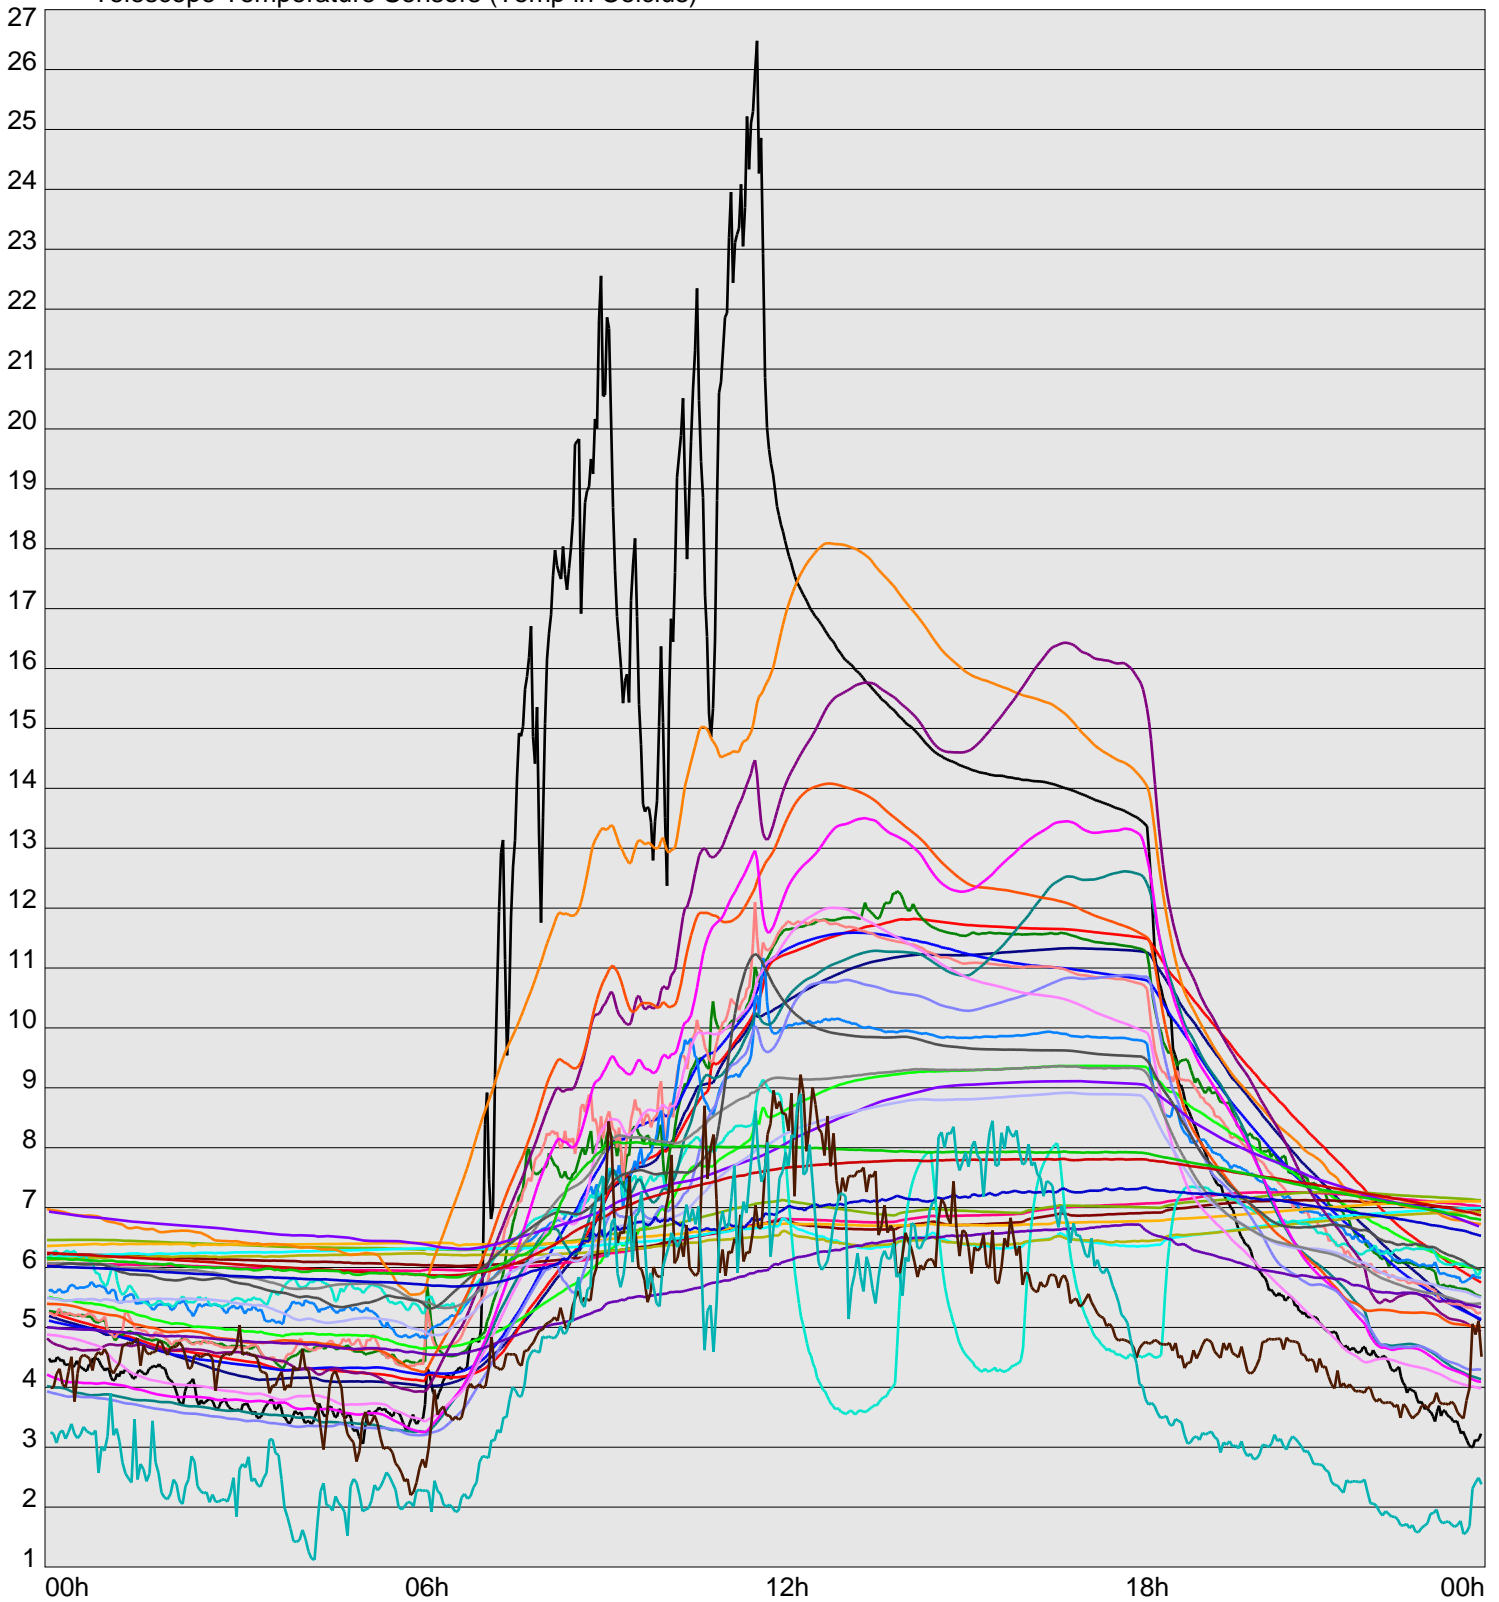

Telescope Temperature Sensors (Temp in Celcius)

TT1	TT2	TT3	TT4	TT5	TT6	TT7	TT8	TM1	TM2
TM3	TM4	TM5	TM6	TMS1	TMS2	TD1	TD2	TD3	TD4
TD5	TD6	TD7	TF1	TF2	TF3	TF4	TF5	TF6	TF7
TF8	TE1	TE2							