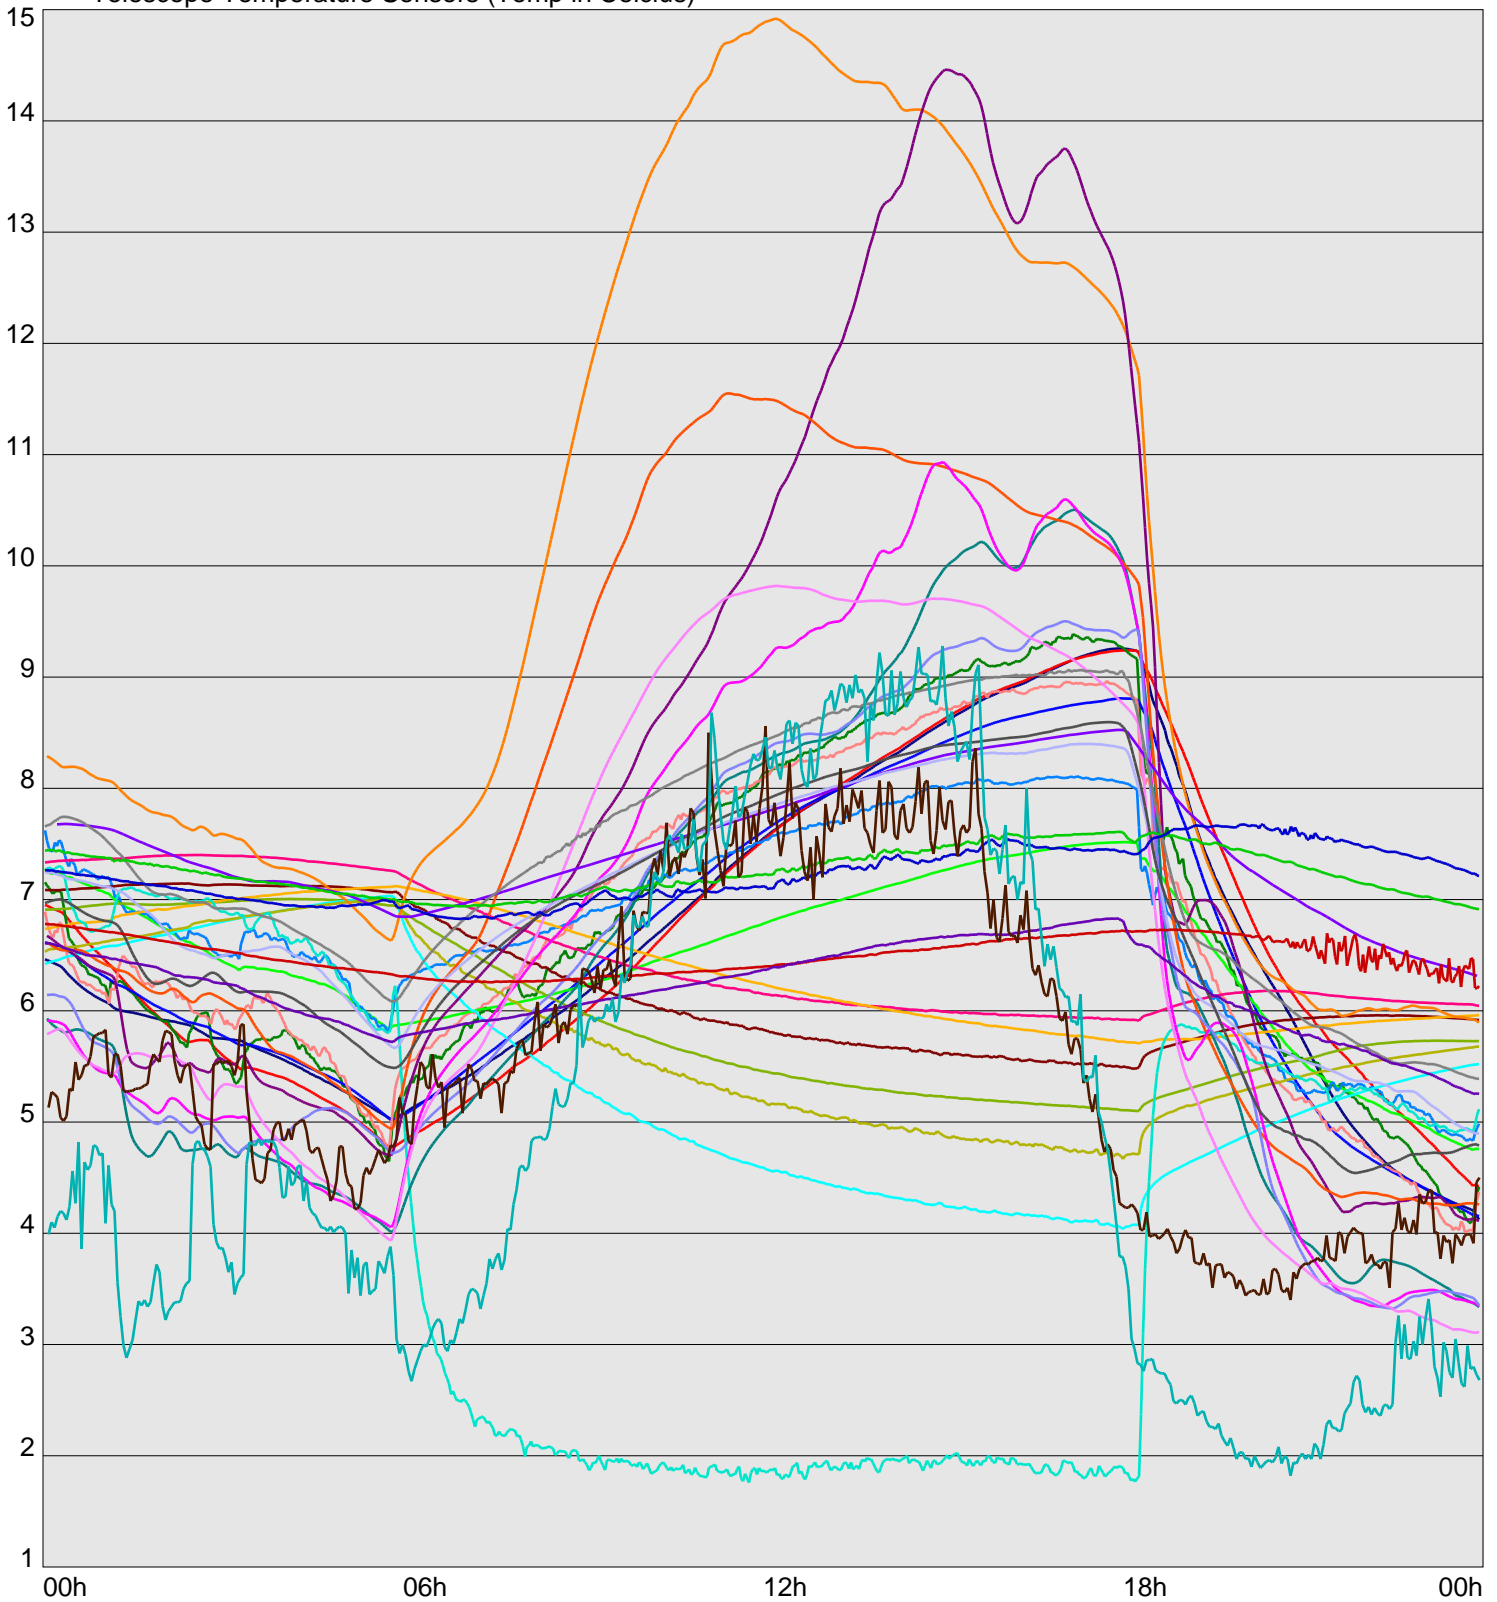

Telescope Temperature Sensors (Temp in Celcius)

TT1	TT2	TT3	TT4	TT5	TT6	TT7	TT8	TM1	TM2
TM3	TM4	TM5	TM6	TMS1	TMS2	TD1	TD2	TD3	TD4
TD5	TD6	TD7	TF1	TF2	TF3	TF4	TF5	TF6	TF7
TF8	TE1	TE2							