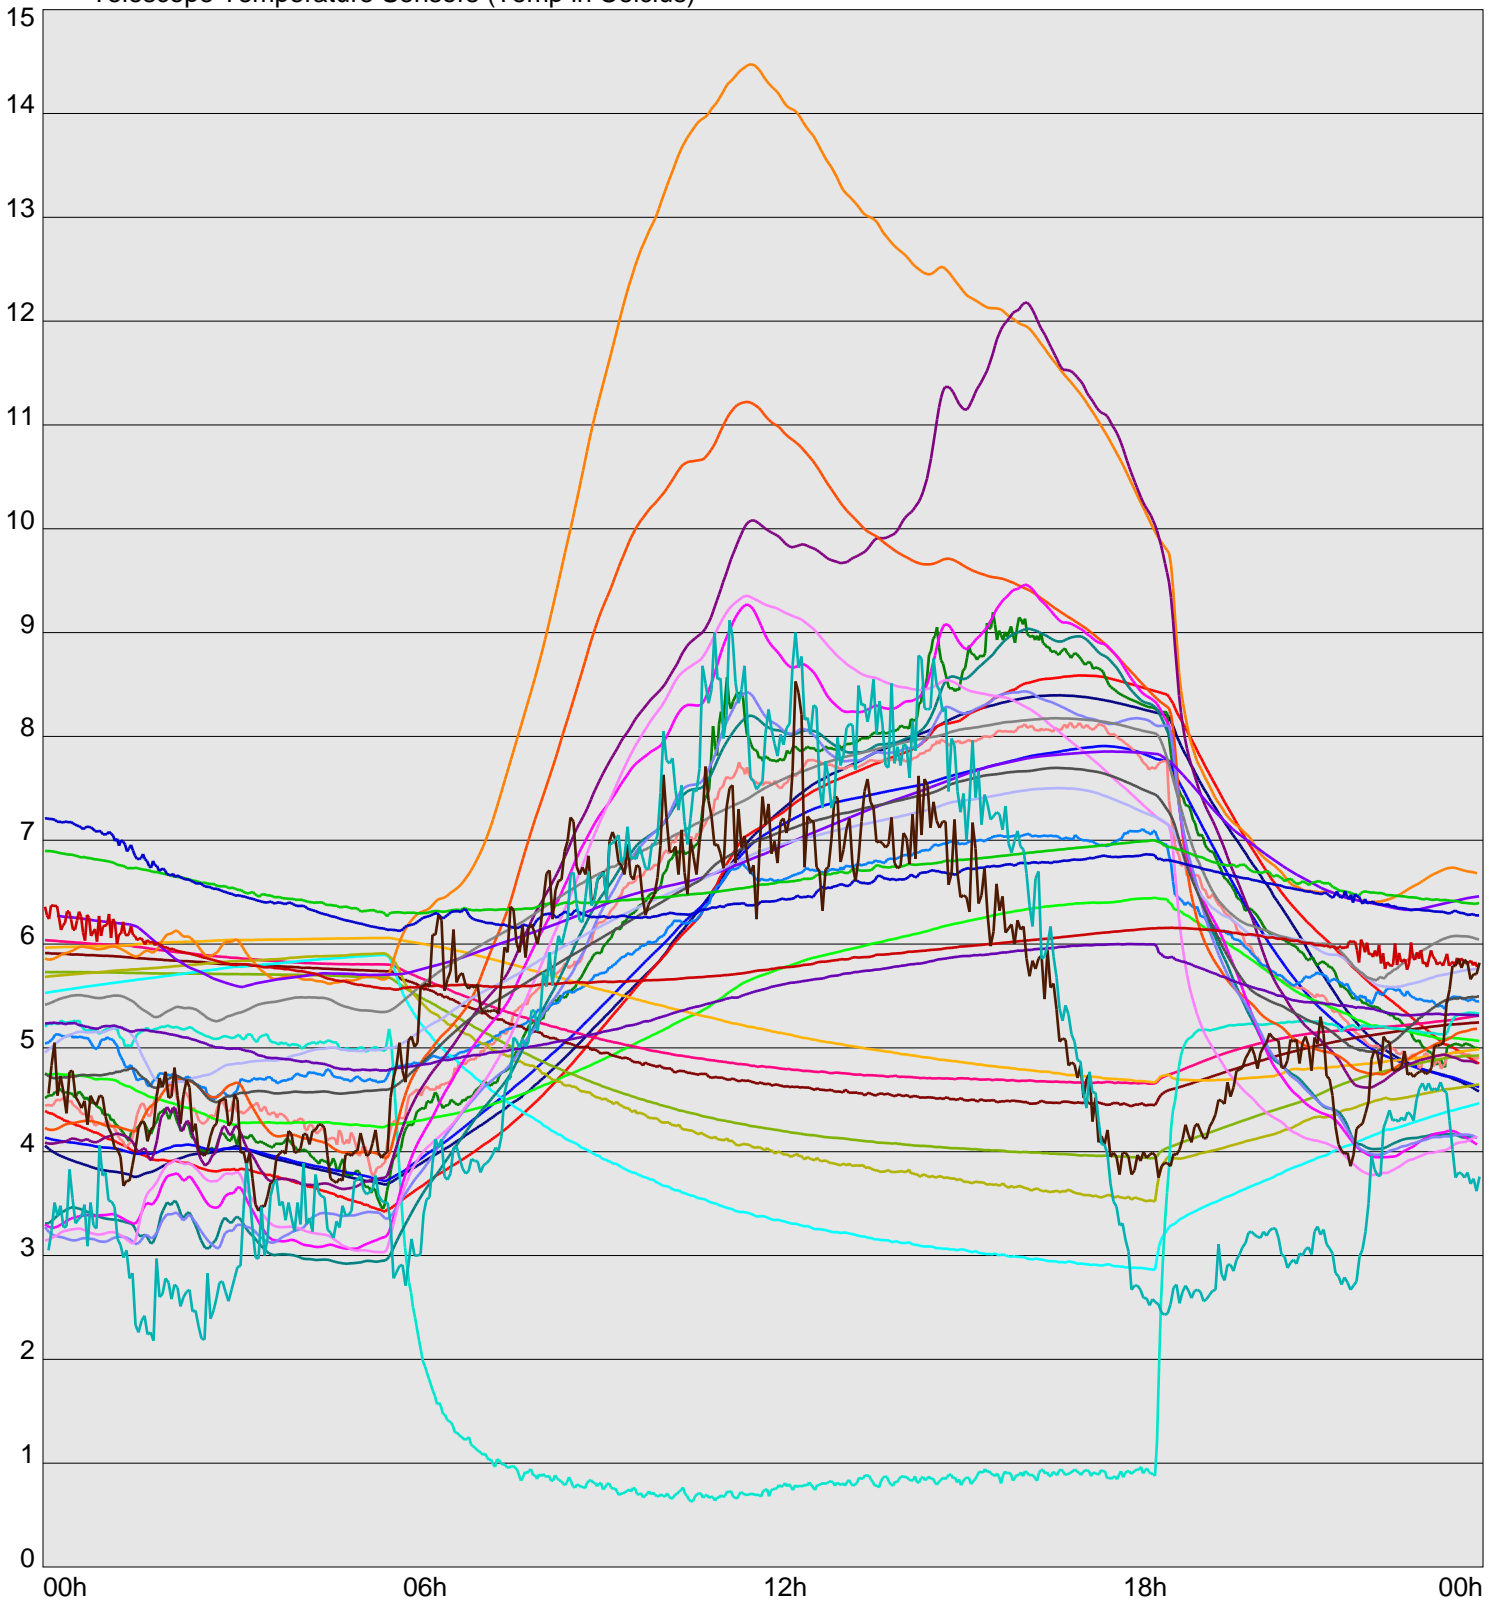

Telescope Temperature Sensors (Temp in Celcius)

TT1	TT2	TT3	TT4	TT5	TT6	TT7	TT8	TM1	TM2
TM3	TM4	TM5	TM6	TMS1	TMS2	TD1	TD2	TD3	TD4
TD5	TD6	TD7	TF1	TF2	TF3	TF4	TF5	TF6	TF7
TF8	TE1	TE2							