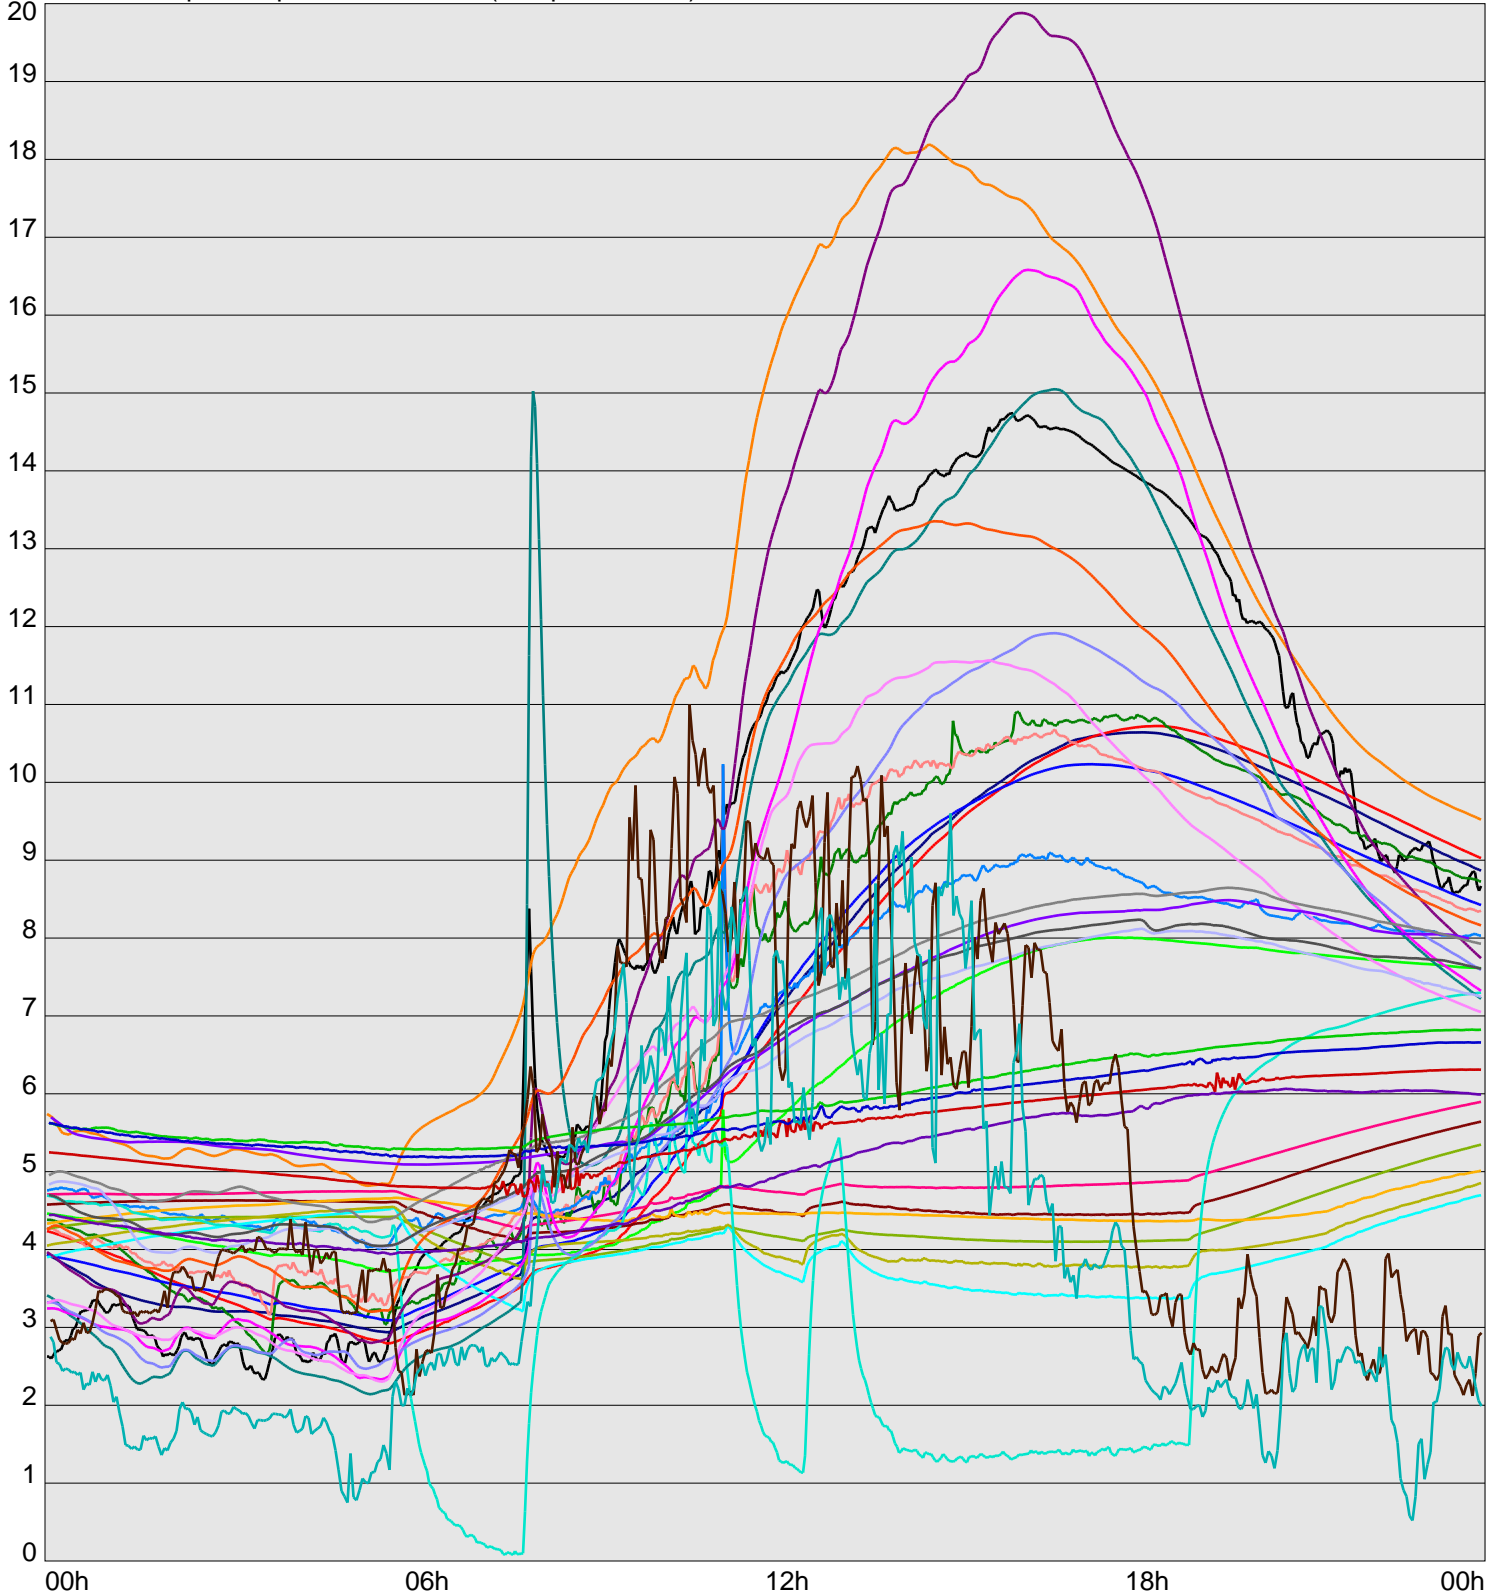

Telescope Temperature Sensors (Temp in Celcius)

TT1	TT2	TT3	TT4	TT5	TT6	TT7	TT8	TM1	TM2
TM3	TM4	TM5	TM6	TMS1	TMS2	TD1	TD2	TD3	TD4
TD5	TD6	TD7	TF1	TF2	TF3	TF4	TF5	TF6	TF7
TF8	TE1	TE2							