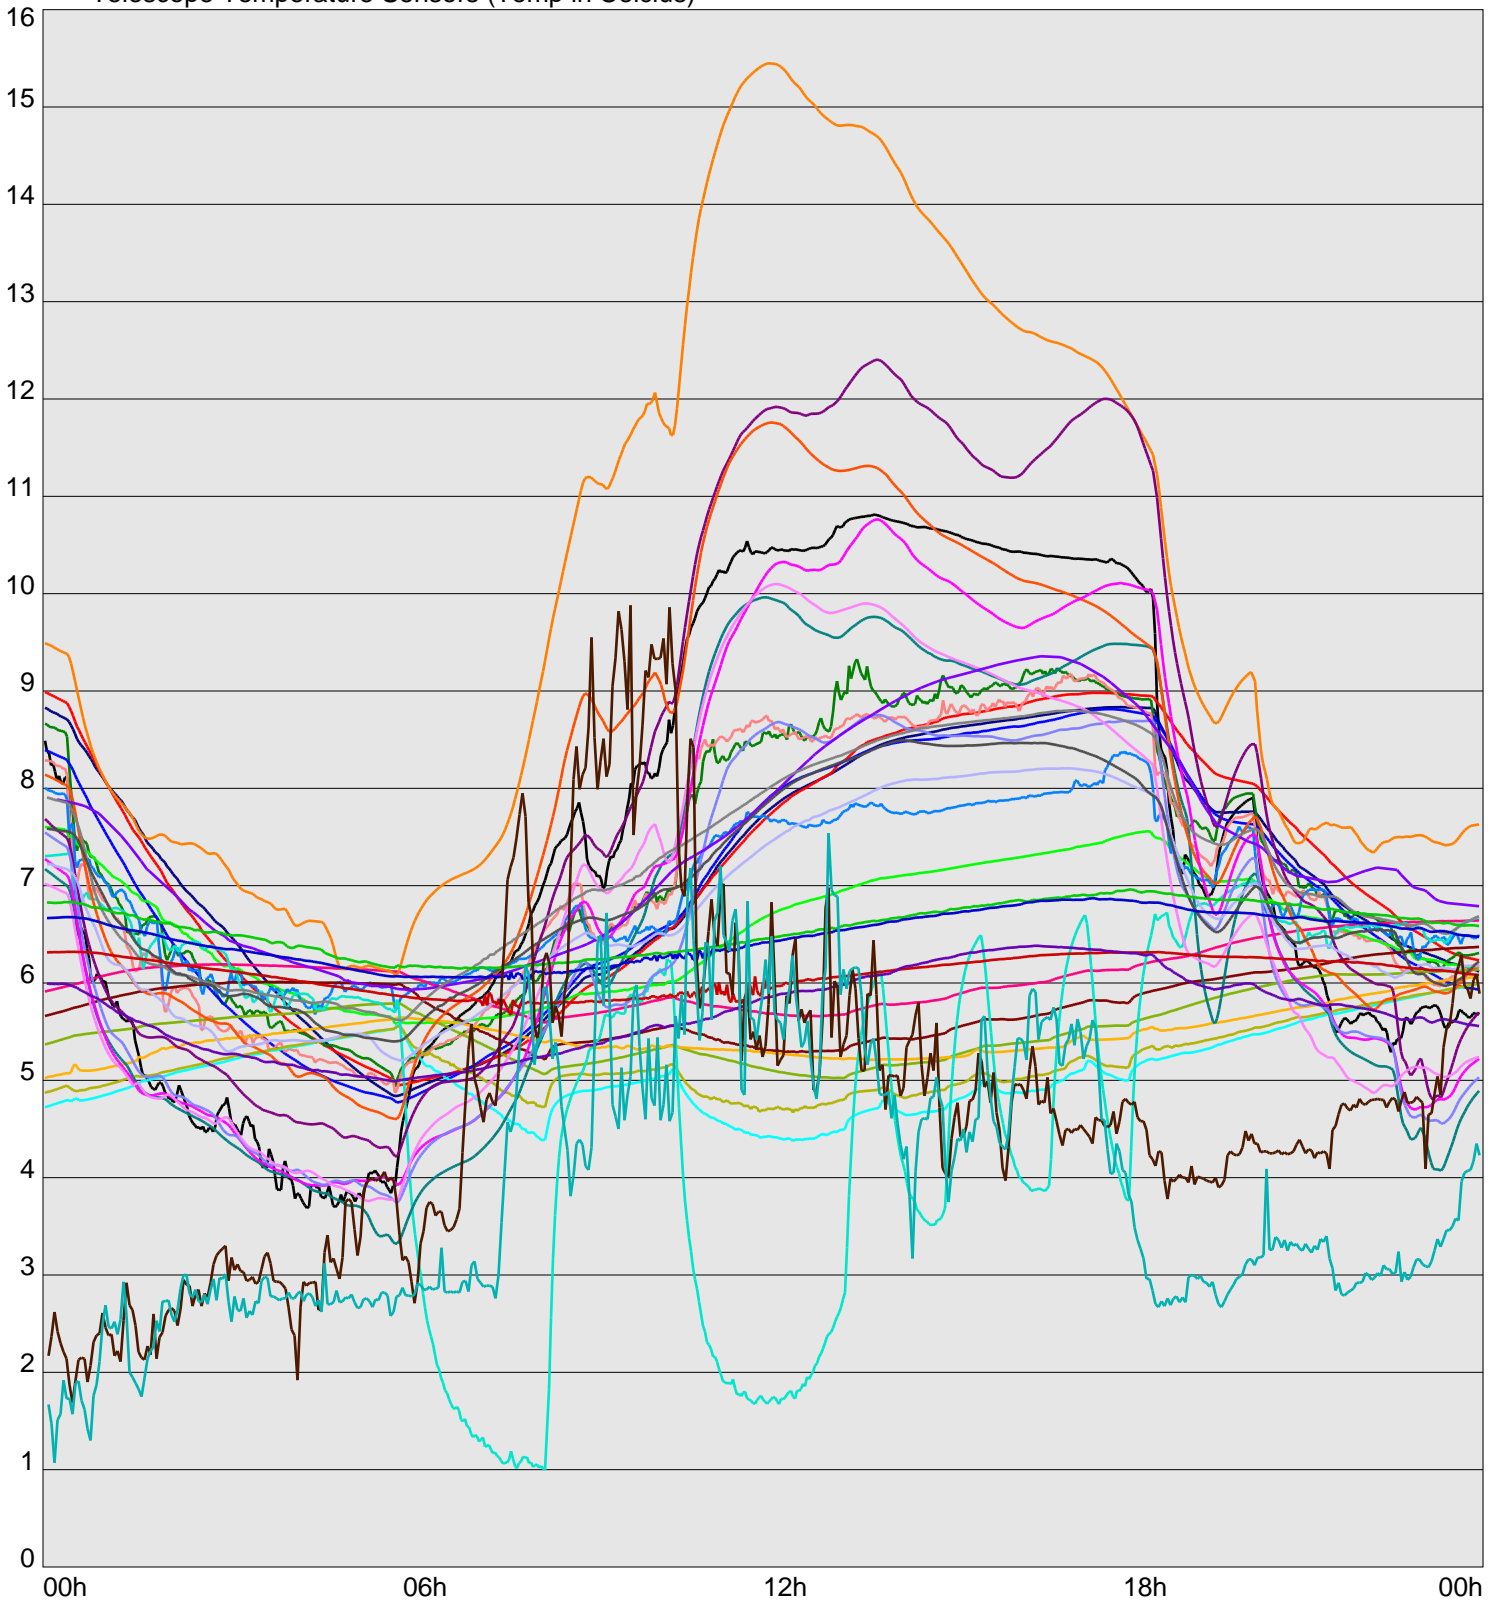

Telescope Temperature Sensors (Temp in Celcius)

TT1	TT2	TT3	TT4	TT5	TT6	TT7	TT8	TM1	TM2
TM3	TM4	TM5	TM6	TMS1	TMS2	TD1	TD2	TD3	TD4
TD5	TD6	TD7	TF1	TF2	TF3	TF4	TF5	TF6	TF7
TF8	TE1	TE2							