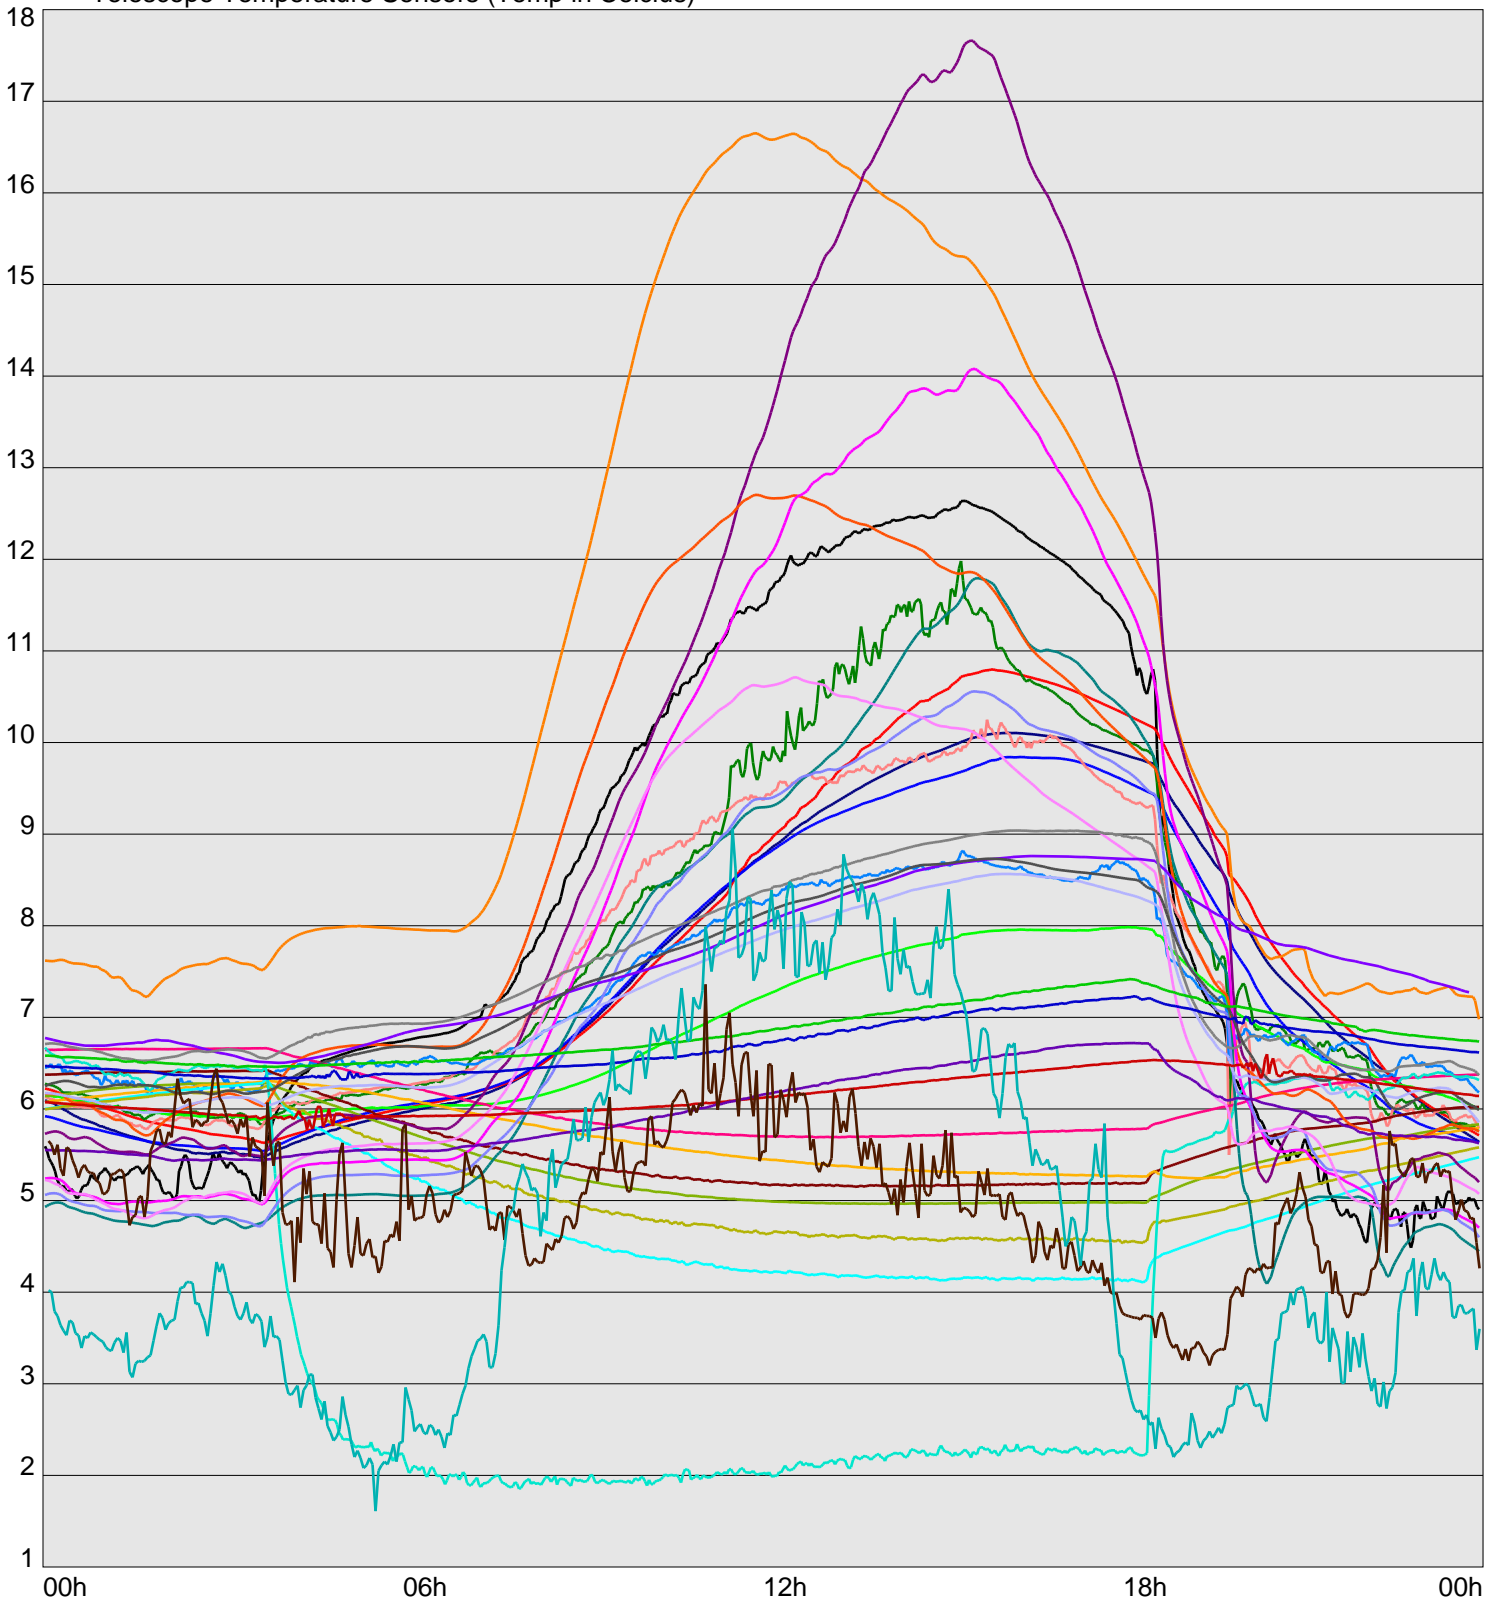

Telescope Temperature Sensors (Temp in Celcius)

TT1	TT2	TT3	TT4	TT5	TT6	TT7	TT8	TM1	TM2
TM3	TM4	TM5	TM6	TMS1	TMS2	TD1	TD2	TD3	TD4
TD5	TD6	TD7	TF1	TF2	TF3	TF4	TF5	TF6	TF7
TF8	TE1	TE2							