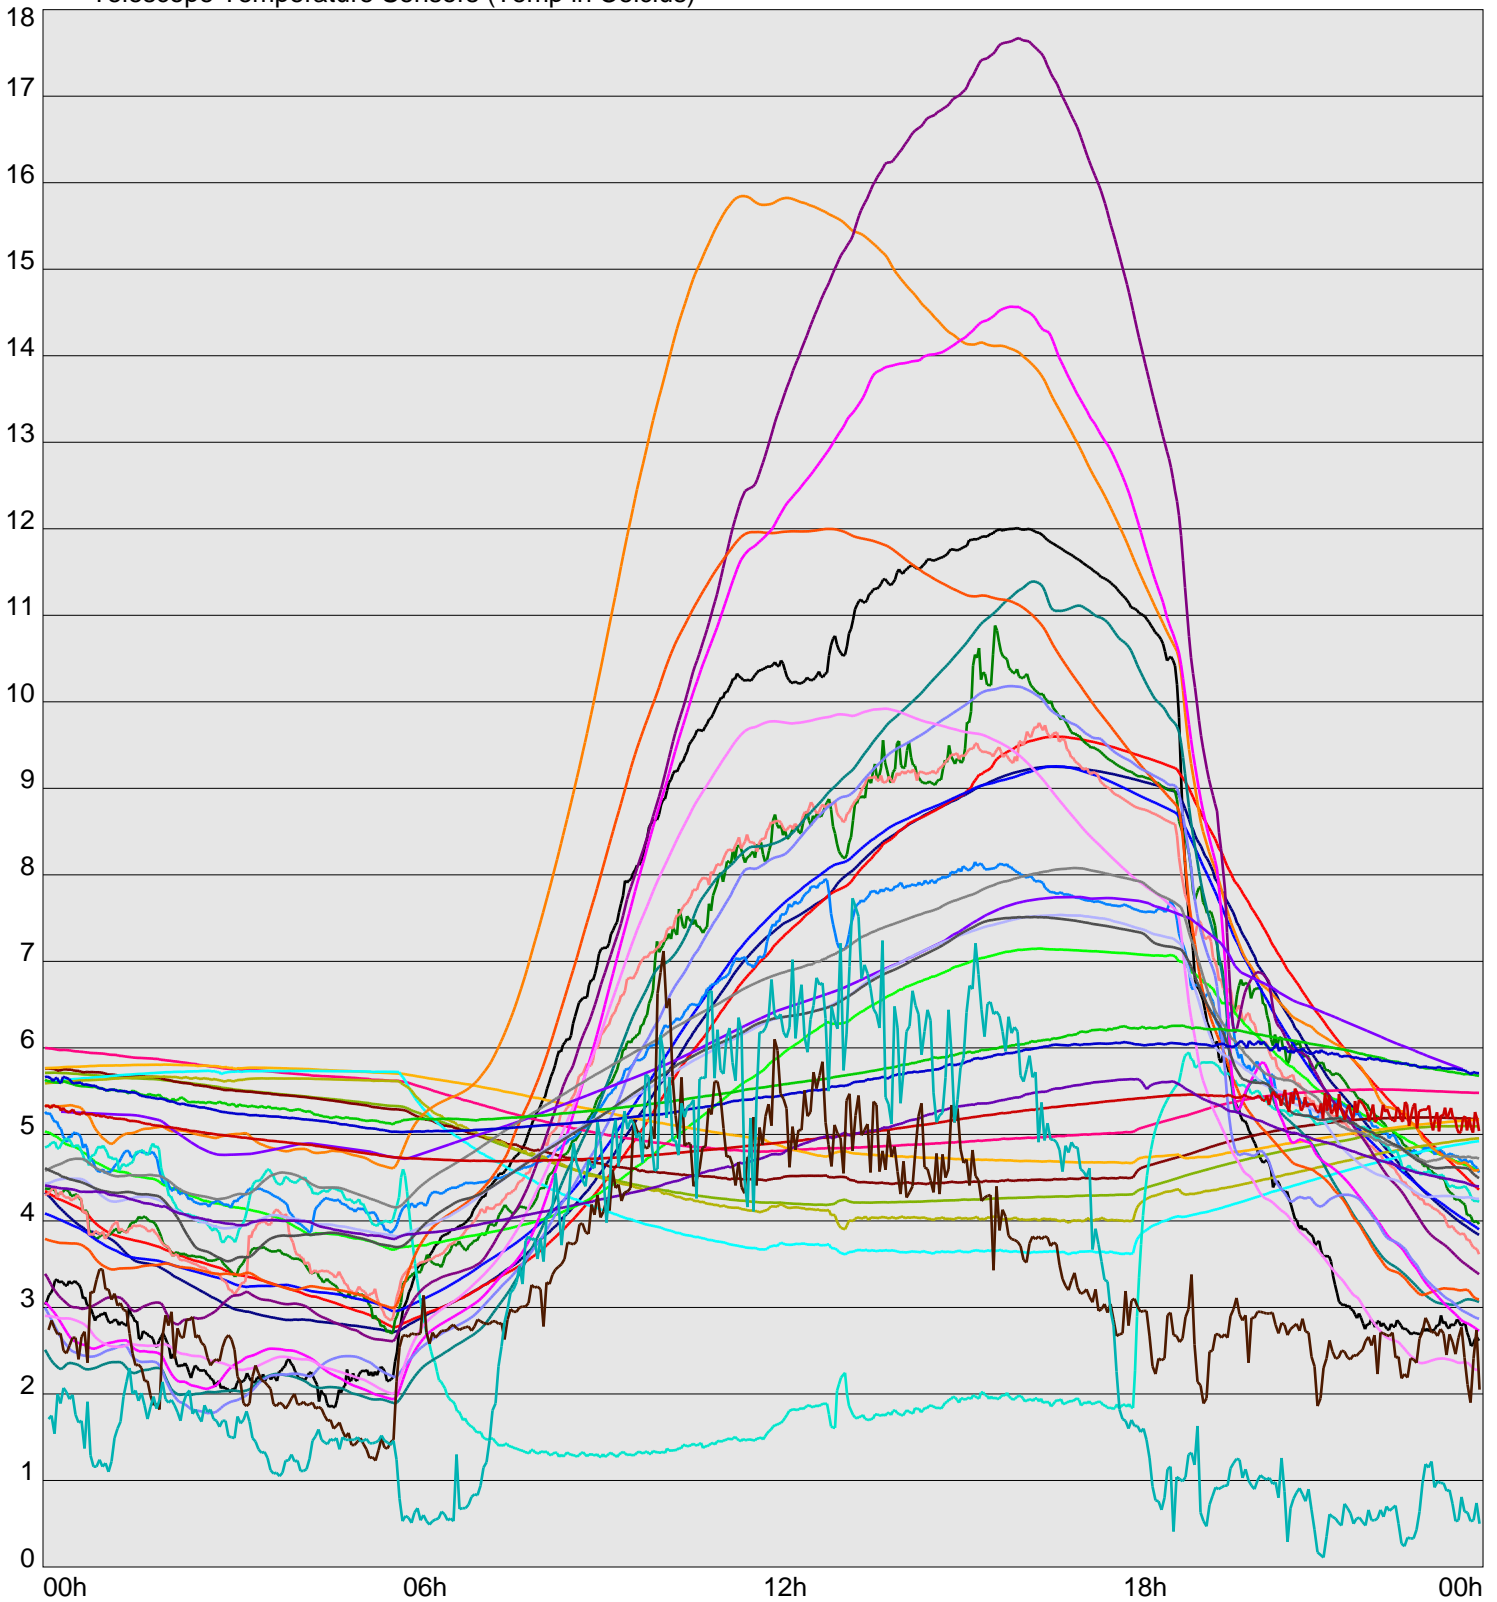

Telescope Temperature Sensors (Temp in Celcius)

TT1	TT2	TT3	TT4	TT5	TT6	TT7	TT8	TM1	TM2
TM3	TM4	TM5	TM6	TMS1	TMS2	TD1	TD2	TD3	TD4
TD5	TD6	TD7	TF1	TF2	TF3	TF4	TF5	TF6	TF7
TF8	TE1	TE2							