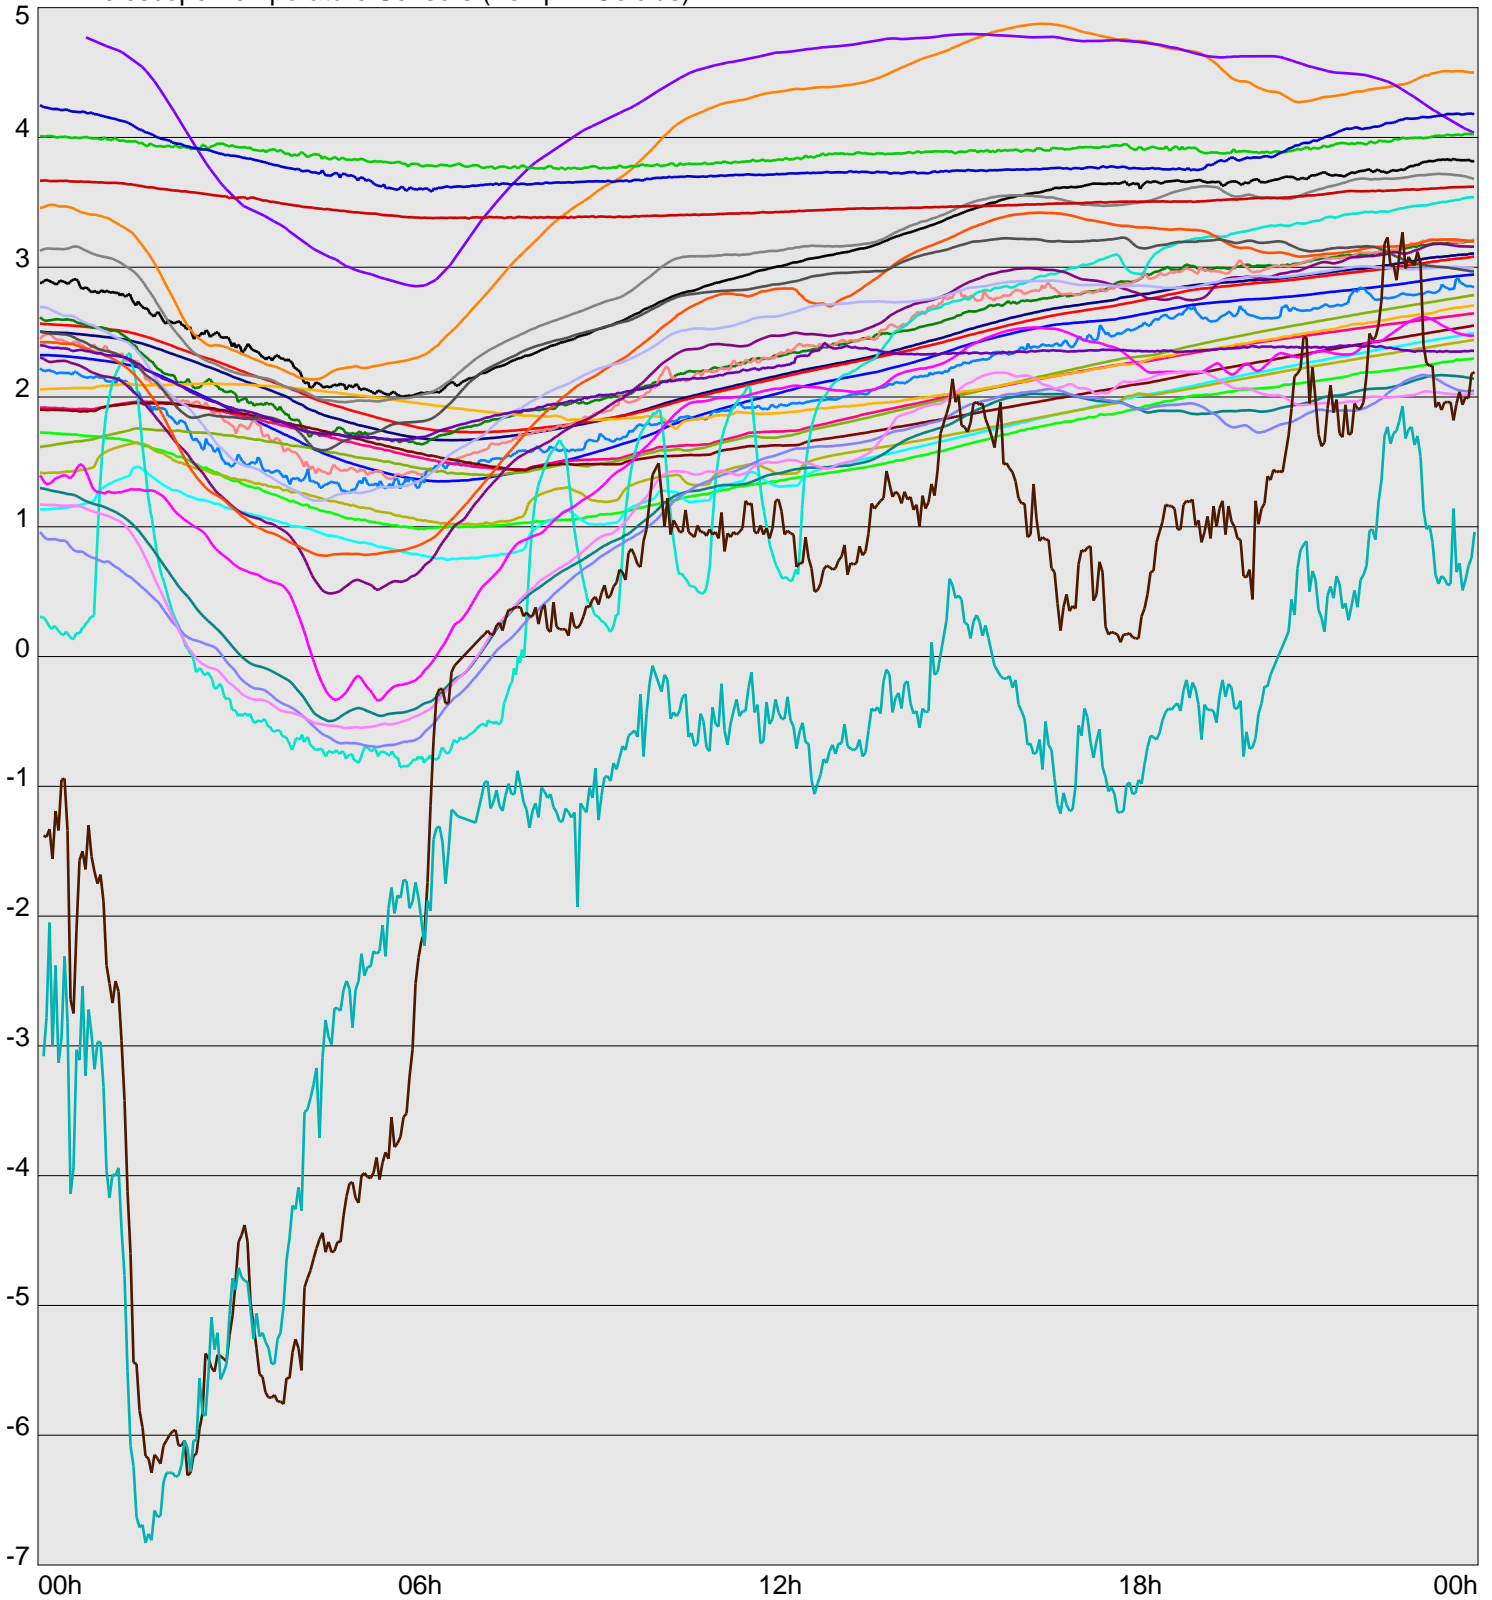

Telescope Temperature Sensors (Temp in Celcius)

TT1	TT2	TT3	TT4	TT5	TT6	TT7	TT8	TM1	TM2
TM3	TM4	TM5	TM6	TMS1	TMS2	TD1	TD2	TD3	TD4
TD5	TD6	TD7	TF1	TF2	TF3	TF4	TF5	TF6	TF7
TF8	TE1	TE2							