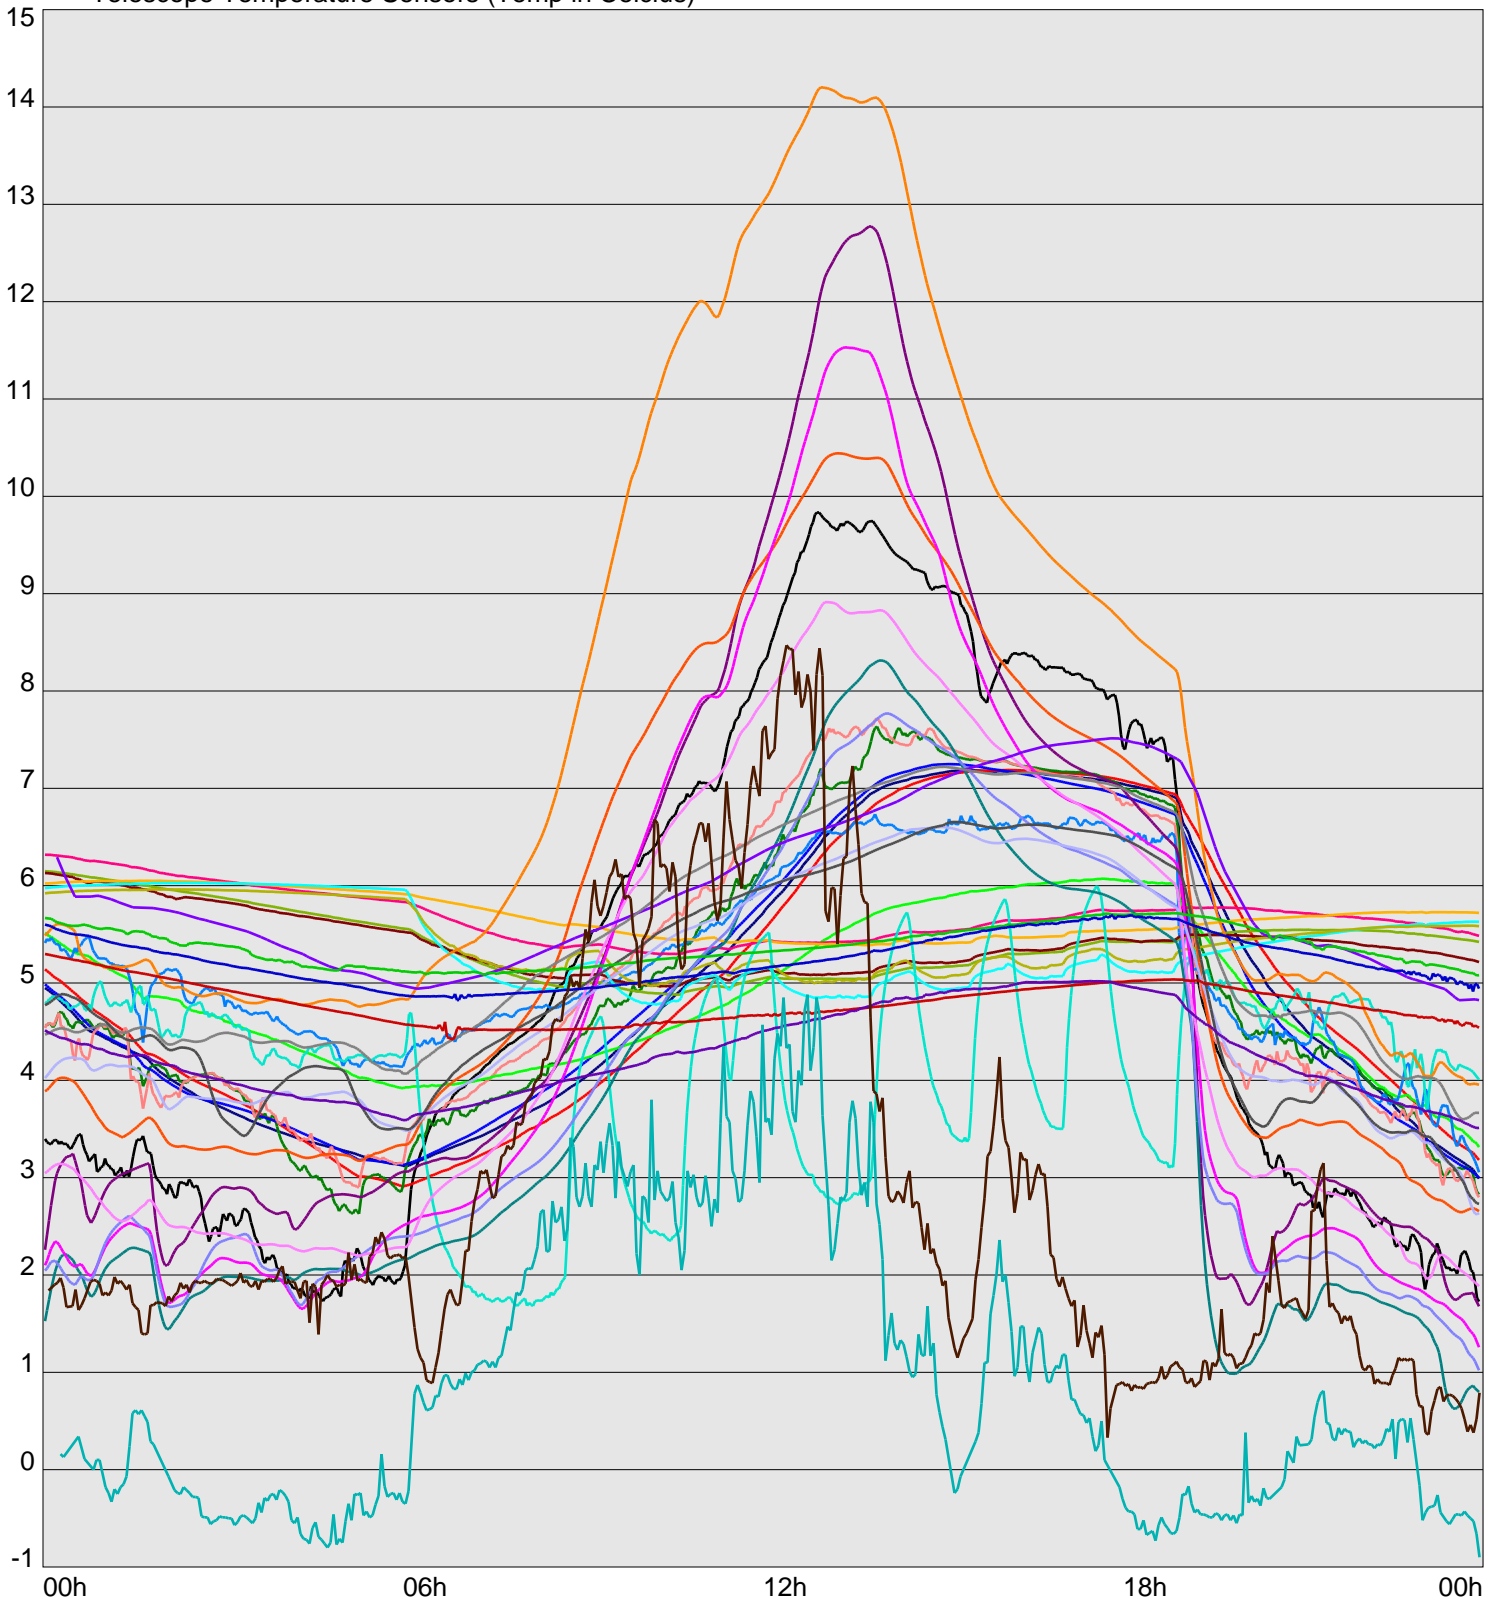

Telescope Temperature Sensors (Temp in Celcius)

TT1	TT2	TT3	TT4	TT5	TT6	TT7	TT8	TM1	TM2
TM3	TM4	TM5	TM6	TMS1	TMS2	TD1	TD2	TD3	TD4
TD5	TD6	TD7	TF1	TF2	TF3	TF4	TF5	TF6	TF7
TF8	TE1	TE2							