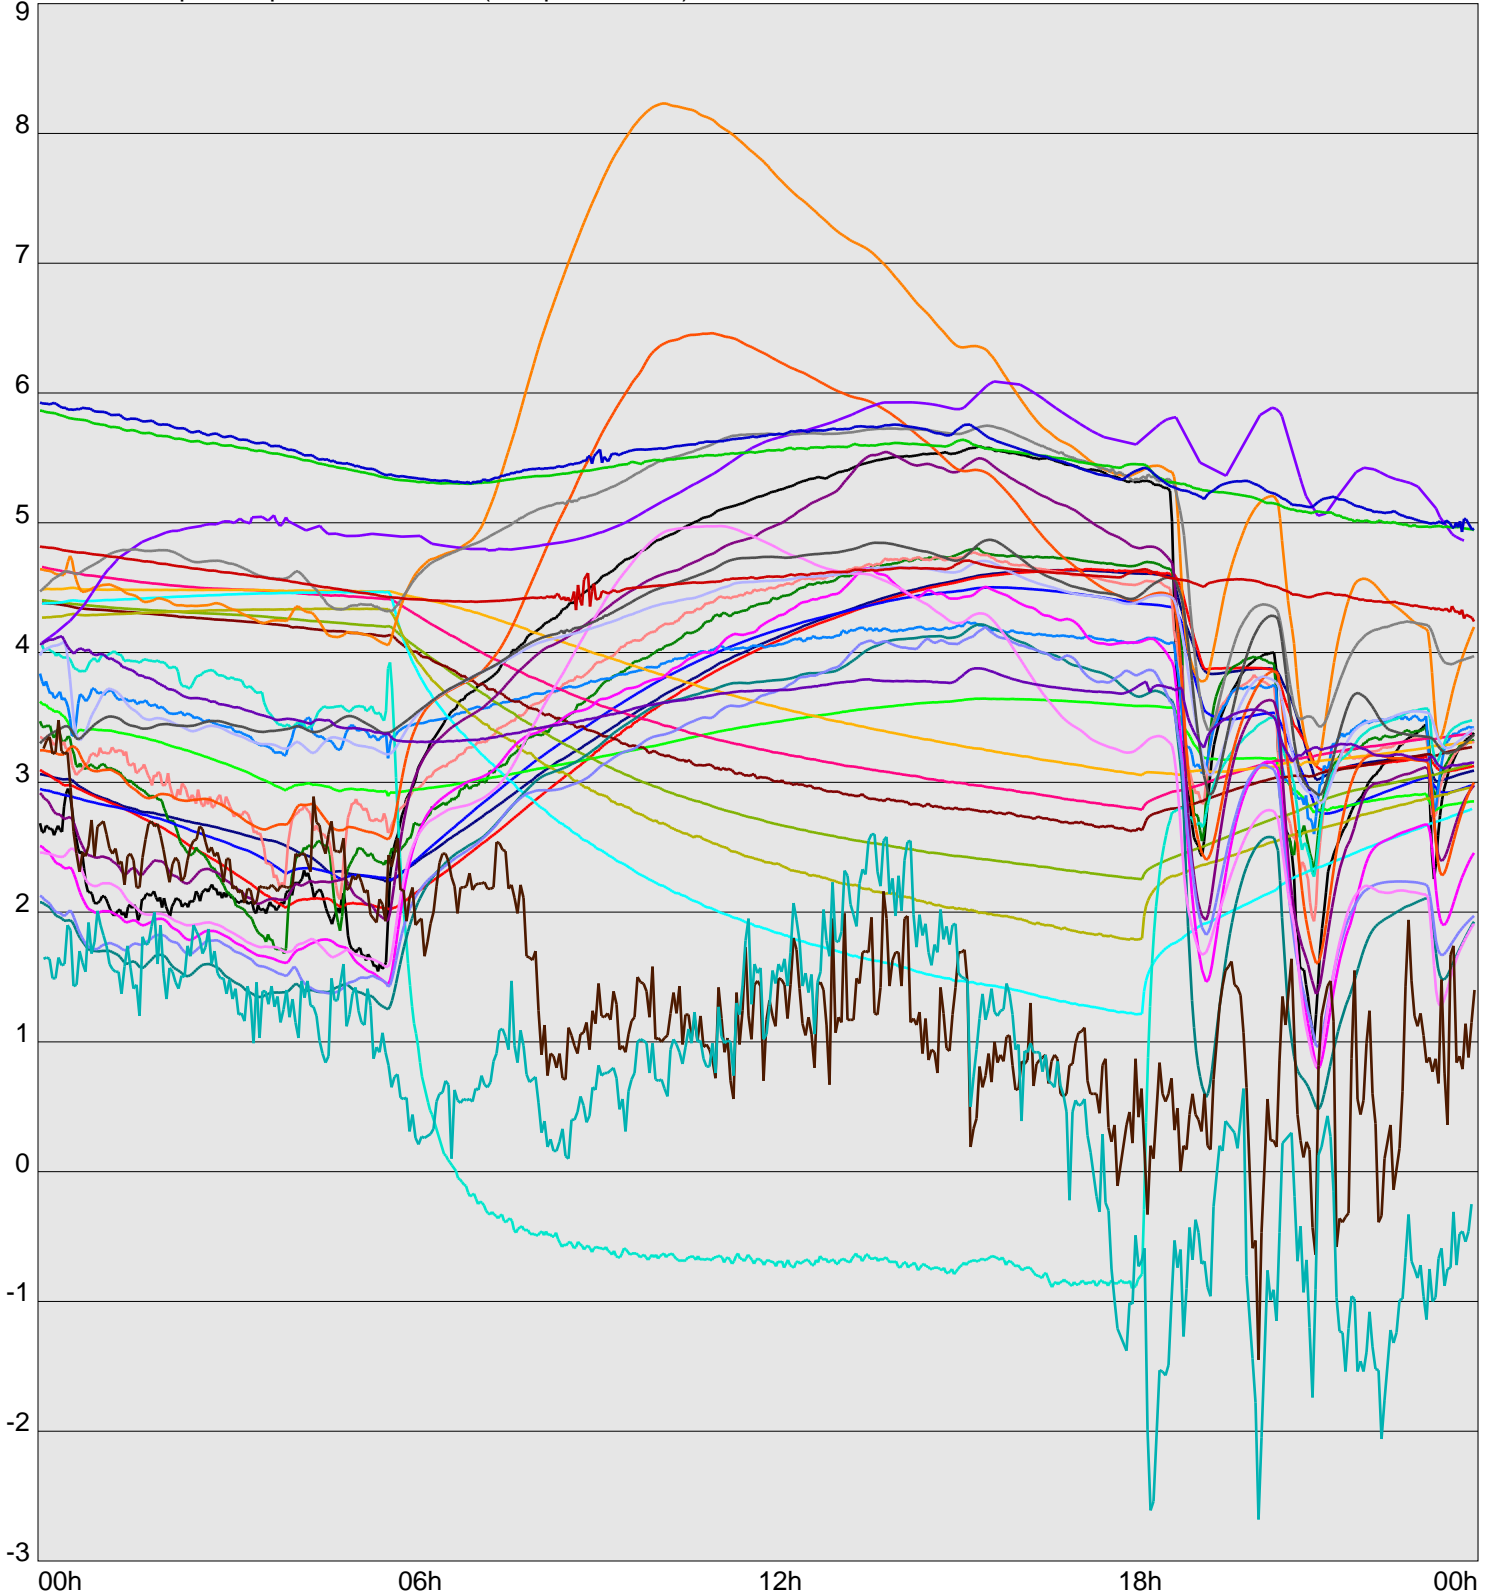

Telescope Temperature Sensors (Temp in Celcius)

TT1	TT2	TT3	TT4	TT5	TT6	TT7	TT8	TM1	TM2
TM3	TM4	TM5	TM6	TMS1	TMS2	TD1	TD2	TD3	TD4
TD5	TD6	TD7	TF1	TF2	TF3	TF4	TF5	TF6	TF7
TF8	TE1	TE2							