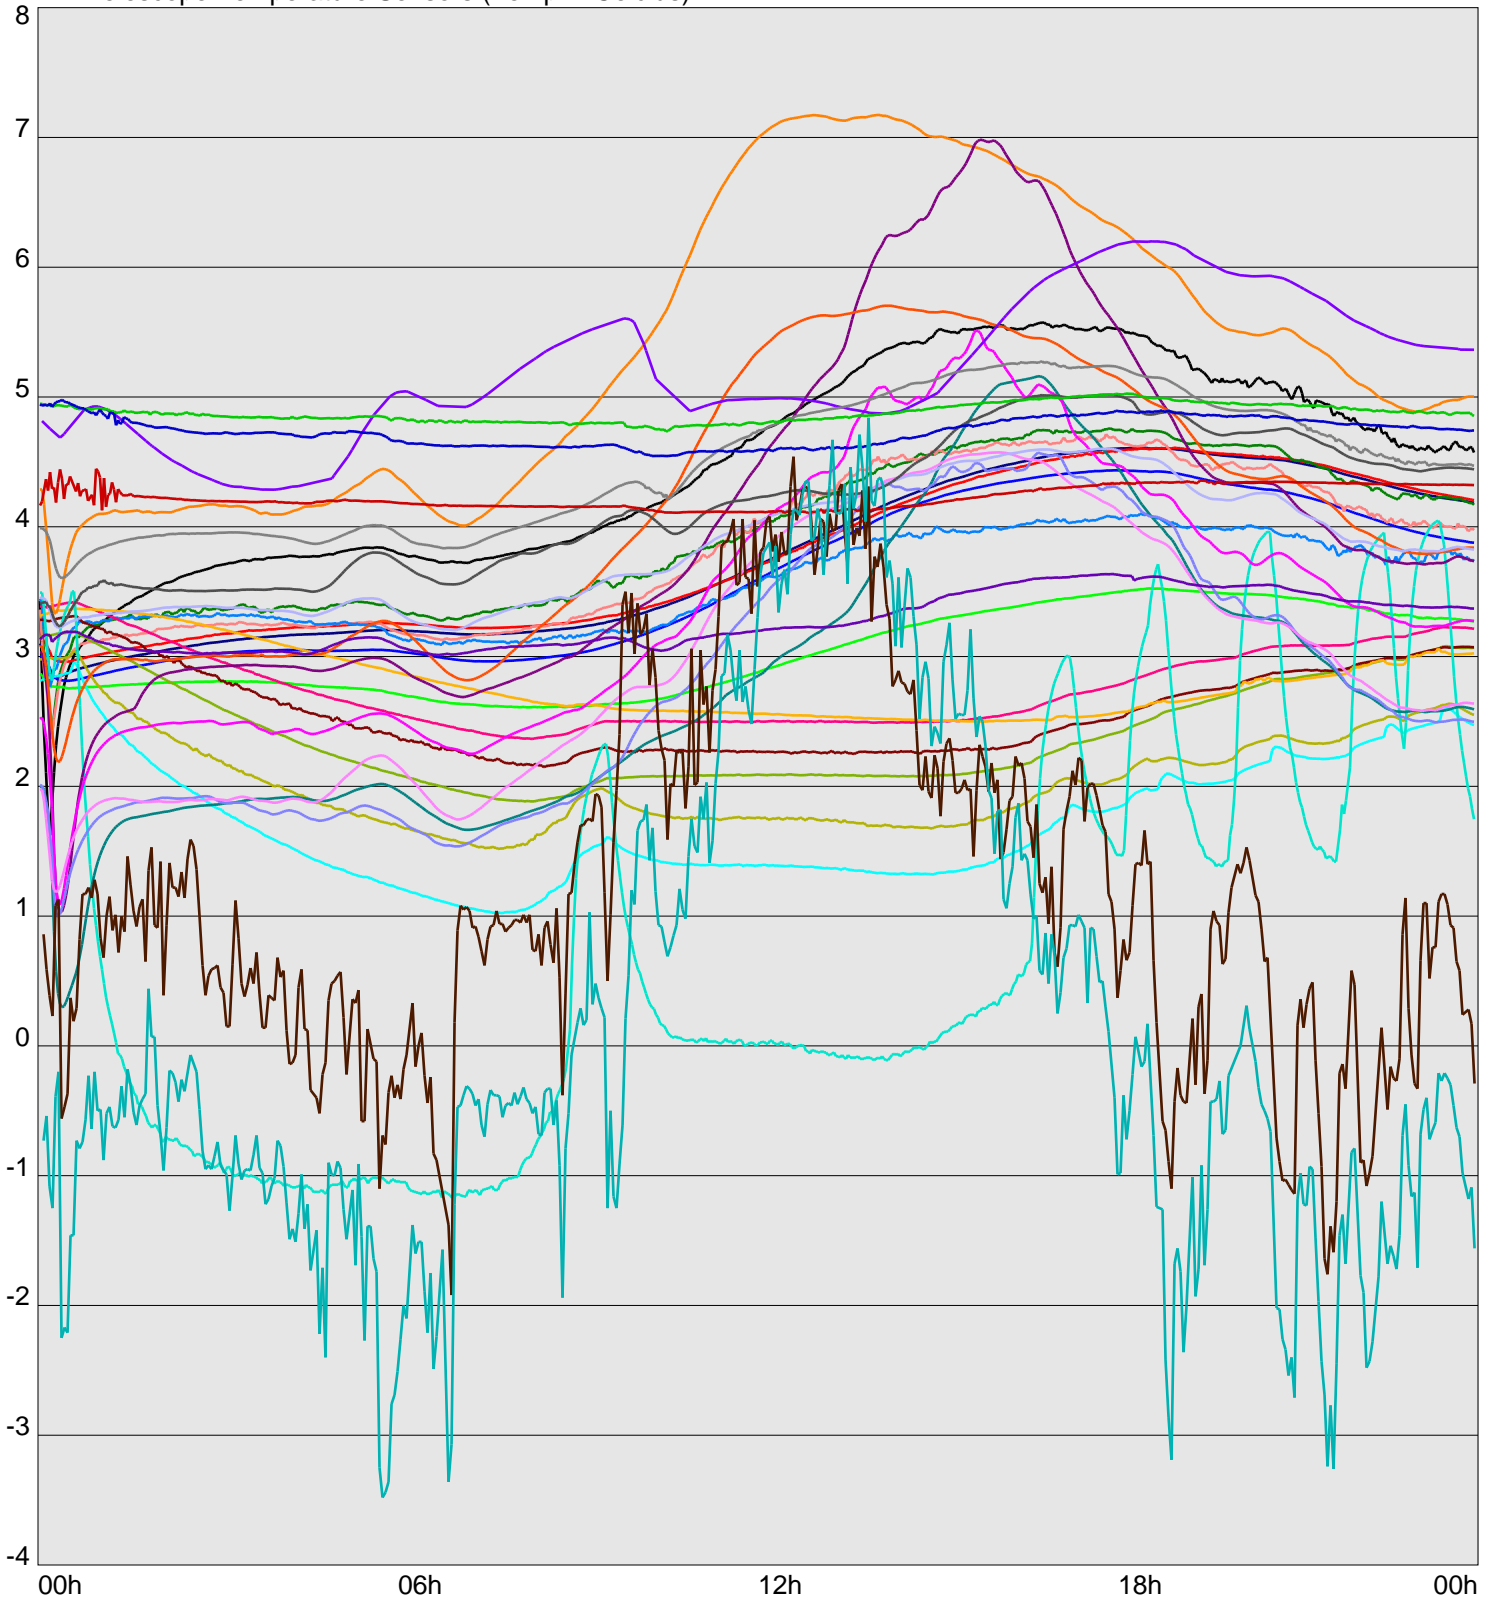

Telescope Temperature Sensors (Temp in Celcius)

TT1	TT2	TT3	TT4	TT5	TT6	TT7	TT8	TM1	TM2
TM3	TM4	TM5	TM6	TMS1	TMS2	TD1	TD2	TD3	TD4
TD5	TD6	TD7	TF1	TF2	TF3	TF4	TF5	TF6	TF7
TF8	TE1	TE2							