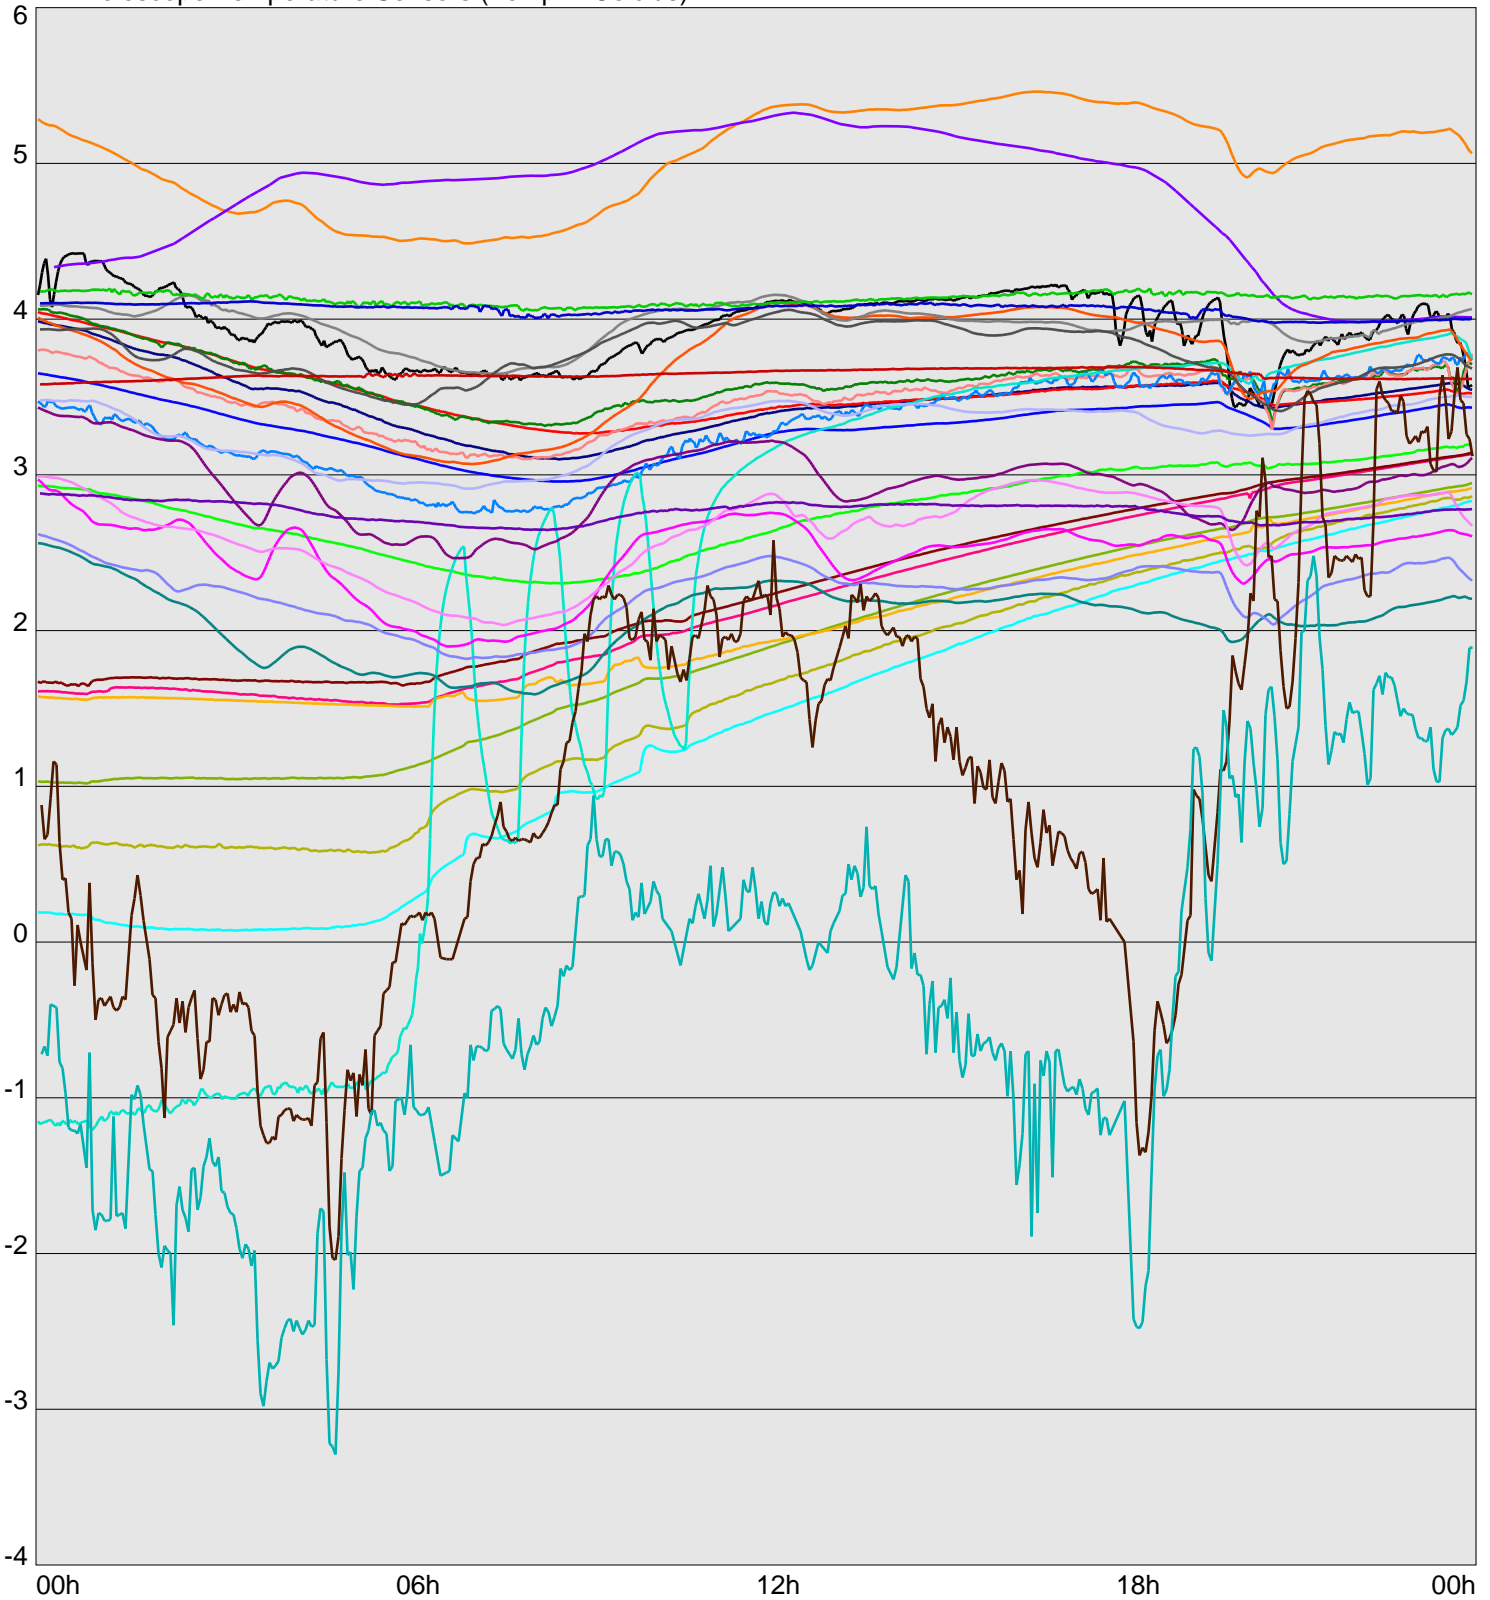

Telescope Temperature Sensors (Temp in Celcius)

TT1	TT2	TT3	TT4	TT5	TT6	TT7	TT8	TM1	TM2
TM3	TM4	TM5	TM6	TMS1	TMS2	TD1	TD2	TD3	TD4
TD5	TD6	TD7	TF1	TF2	TF3	TF4	TF5	TF6	TF7
TF8	TE1	TE2							