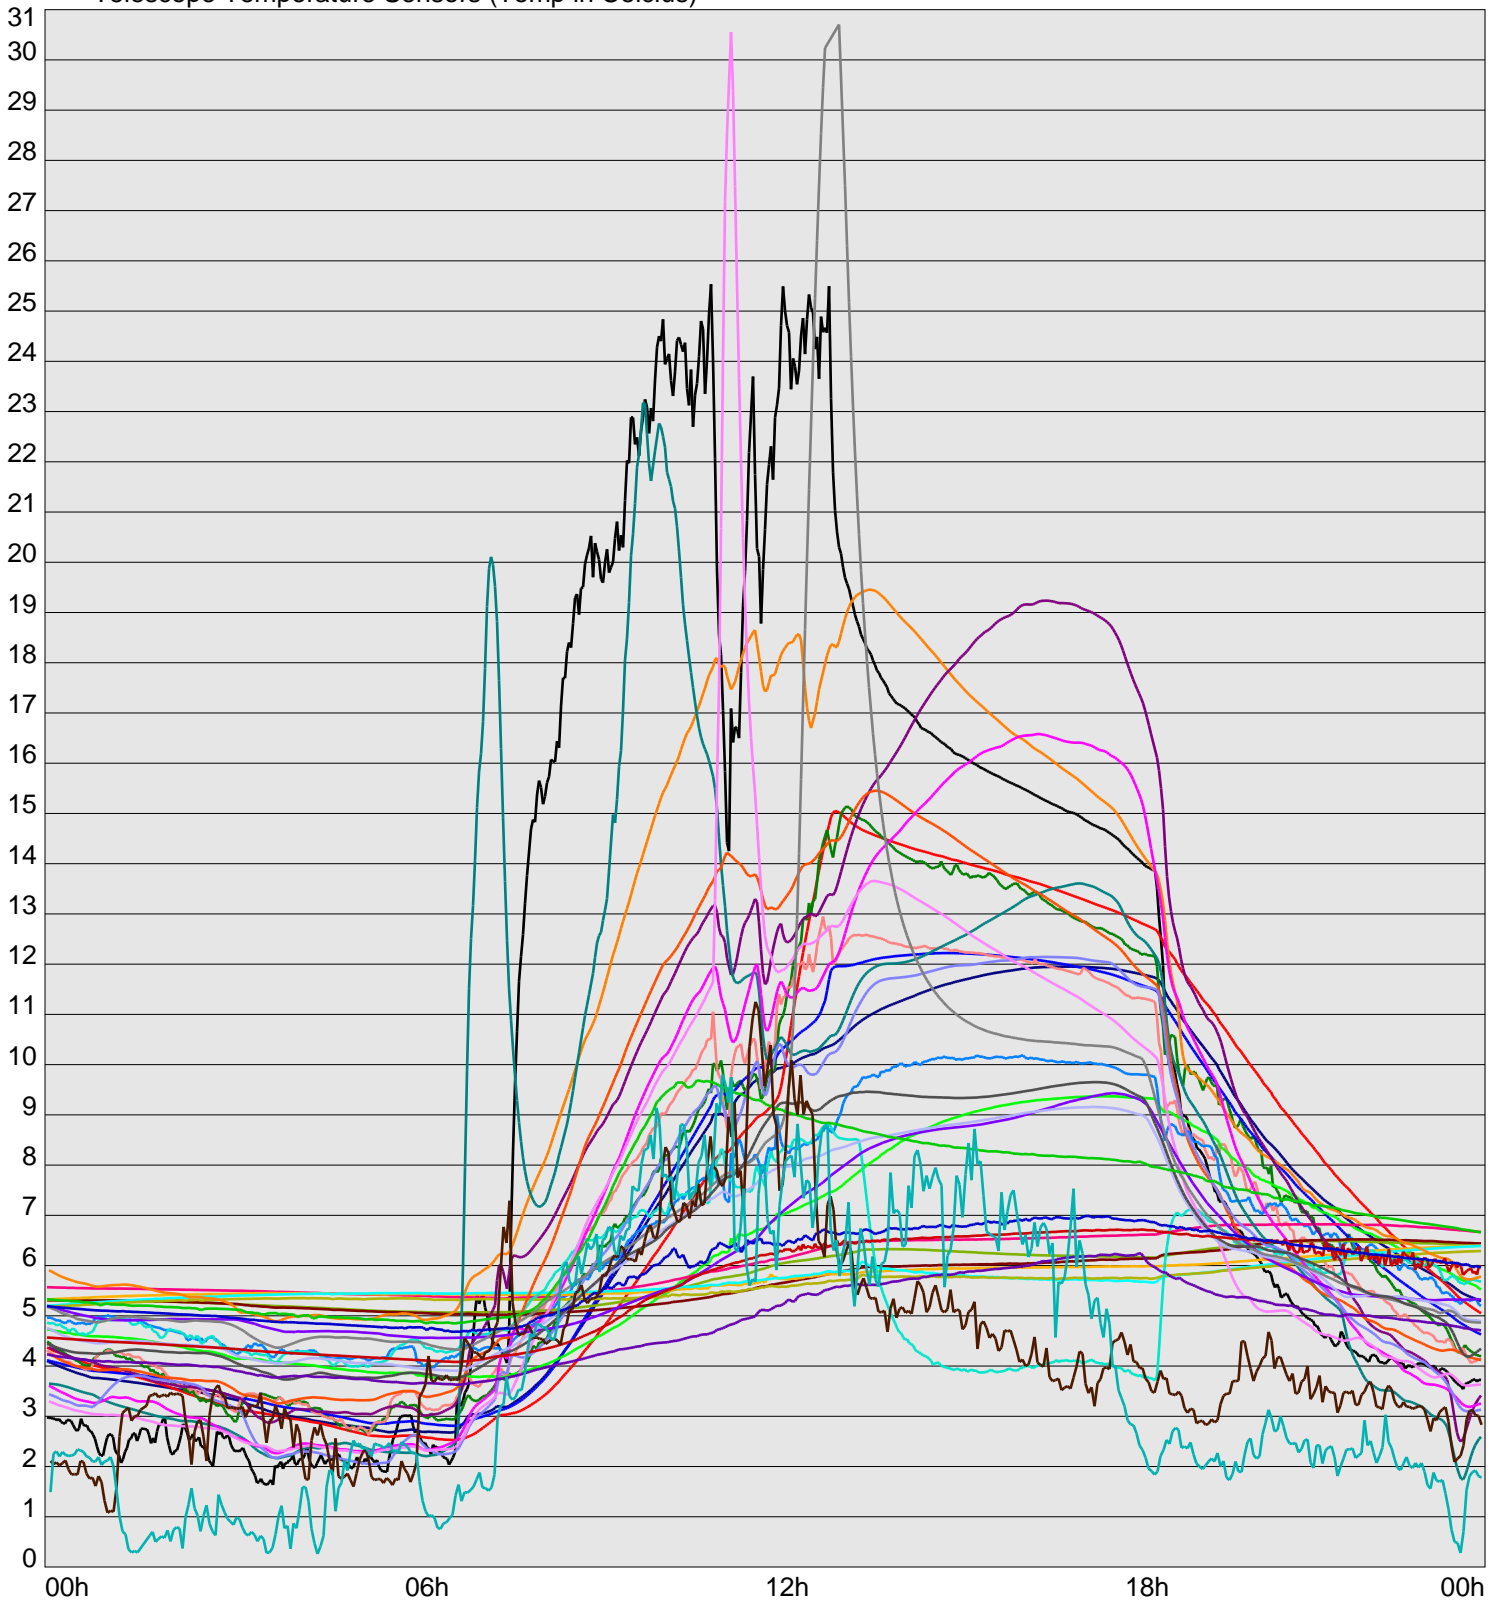

Telescope Temperature Sensors (Temp in Celcius)

TT1	TT2	TT3	TT4	TT5	TT6	TT7	TT8	TM1	TM2
TM3	TM4	TM5	TM6	TMS1	TMS2	TD1	TD2	TD3	TD4
TD5	TD6	TD7	TF1	TF2	TF3	TF4	TF5	TF6	TF7
TF8	TE1	TE2							