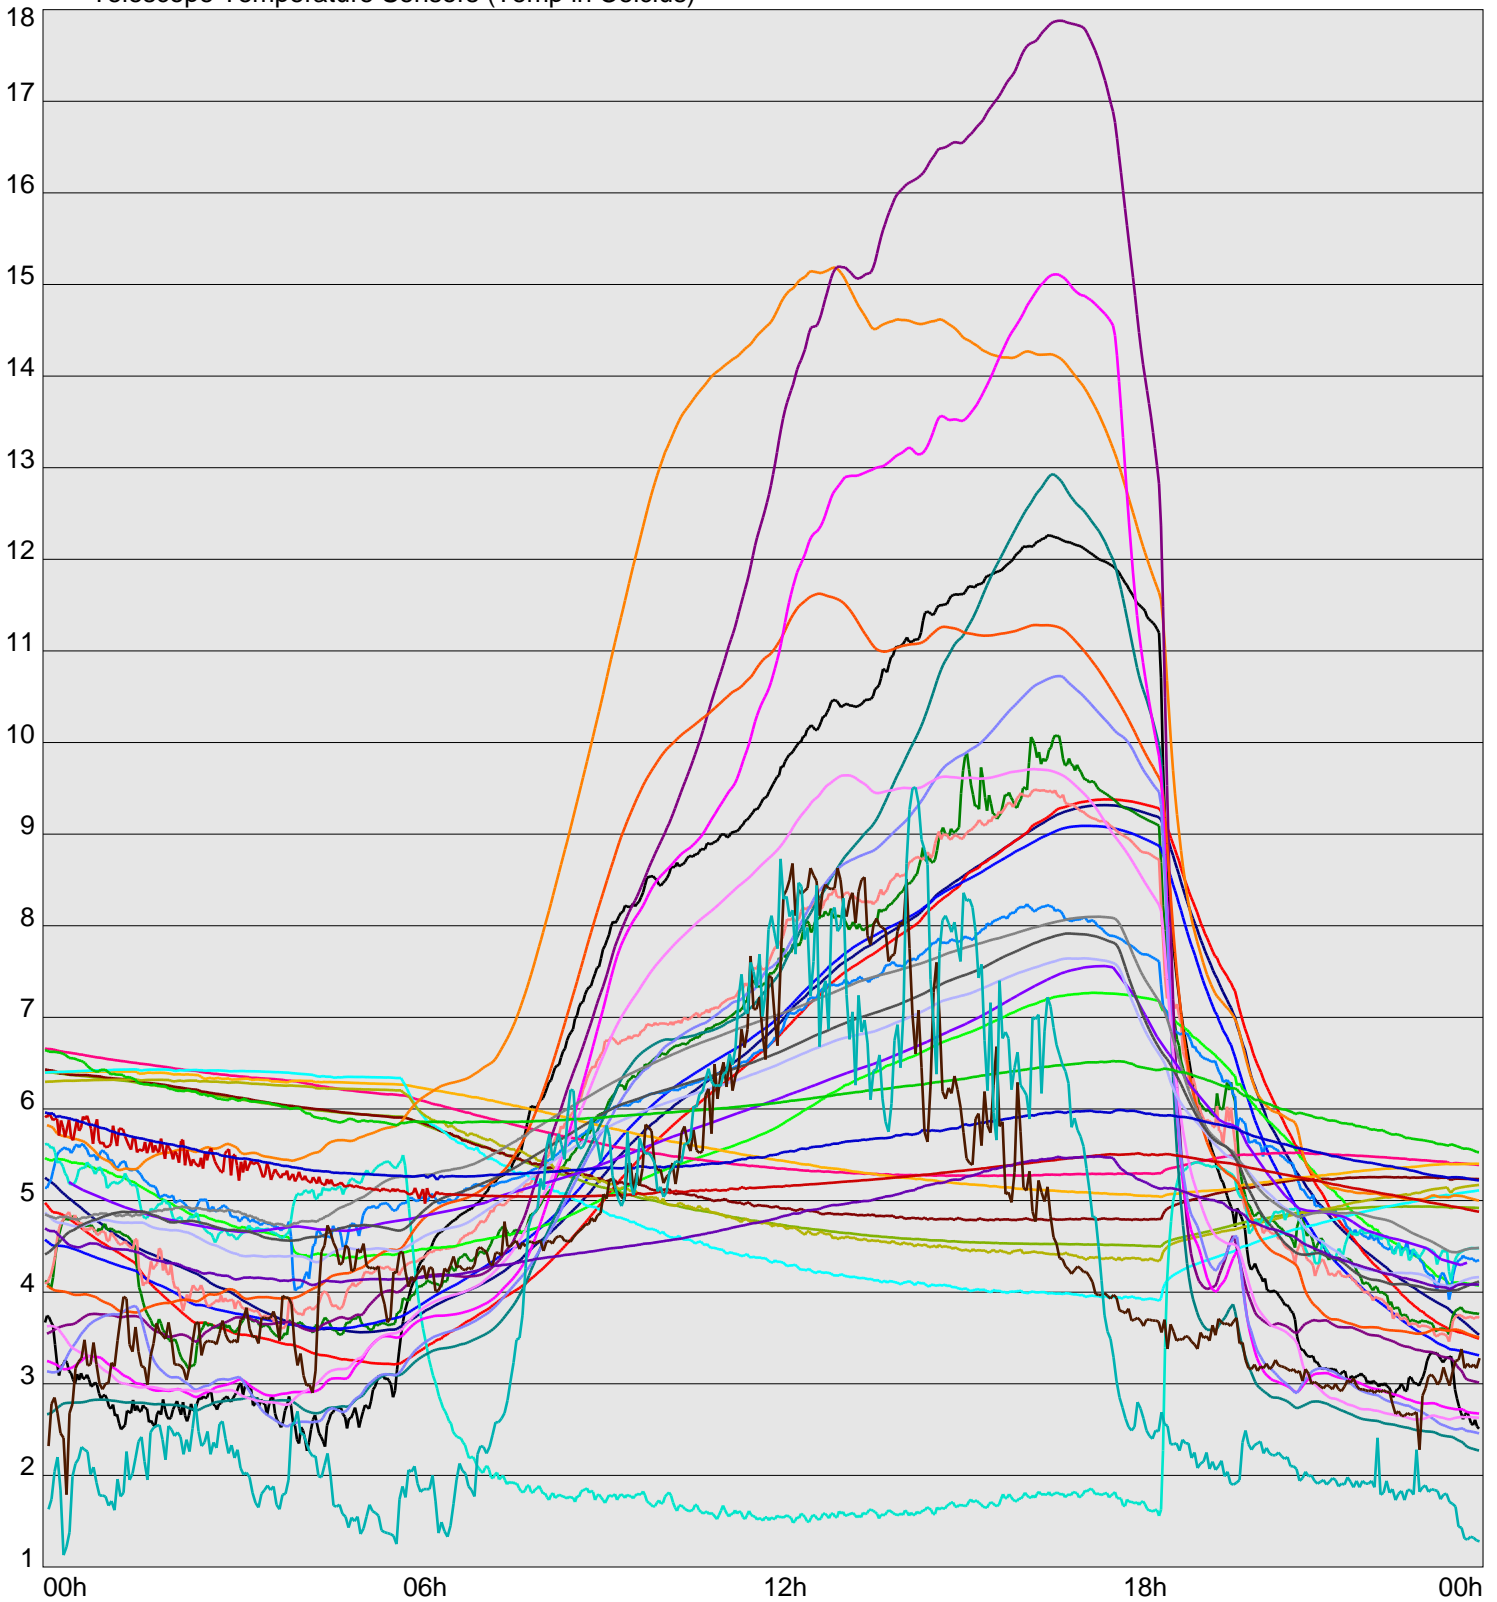

Telescope Temperature Sensors (Temp in Celcius)

TT1	TT2	TT3	TT4	TT5	TT6	TT7	TT8	TM1	TM2
TM3	TM4	TM5	TM6	TMS1	TMS2	TD1	TD2	TD3	TD4
TD5	TD6	TD7	TF1	TF2	TF3	TF4	TF5	TF6	TF7
TF8	TE1	TE2							