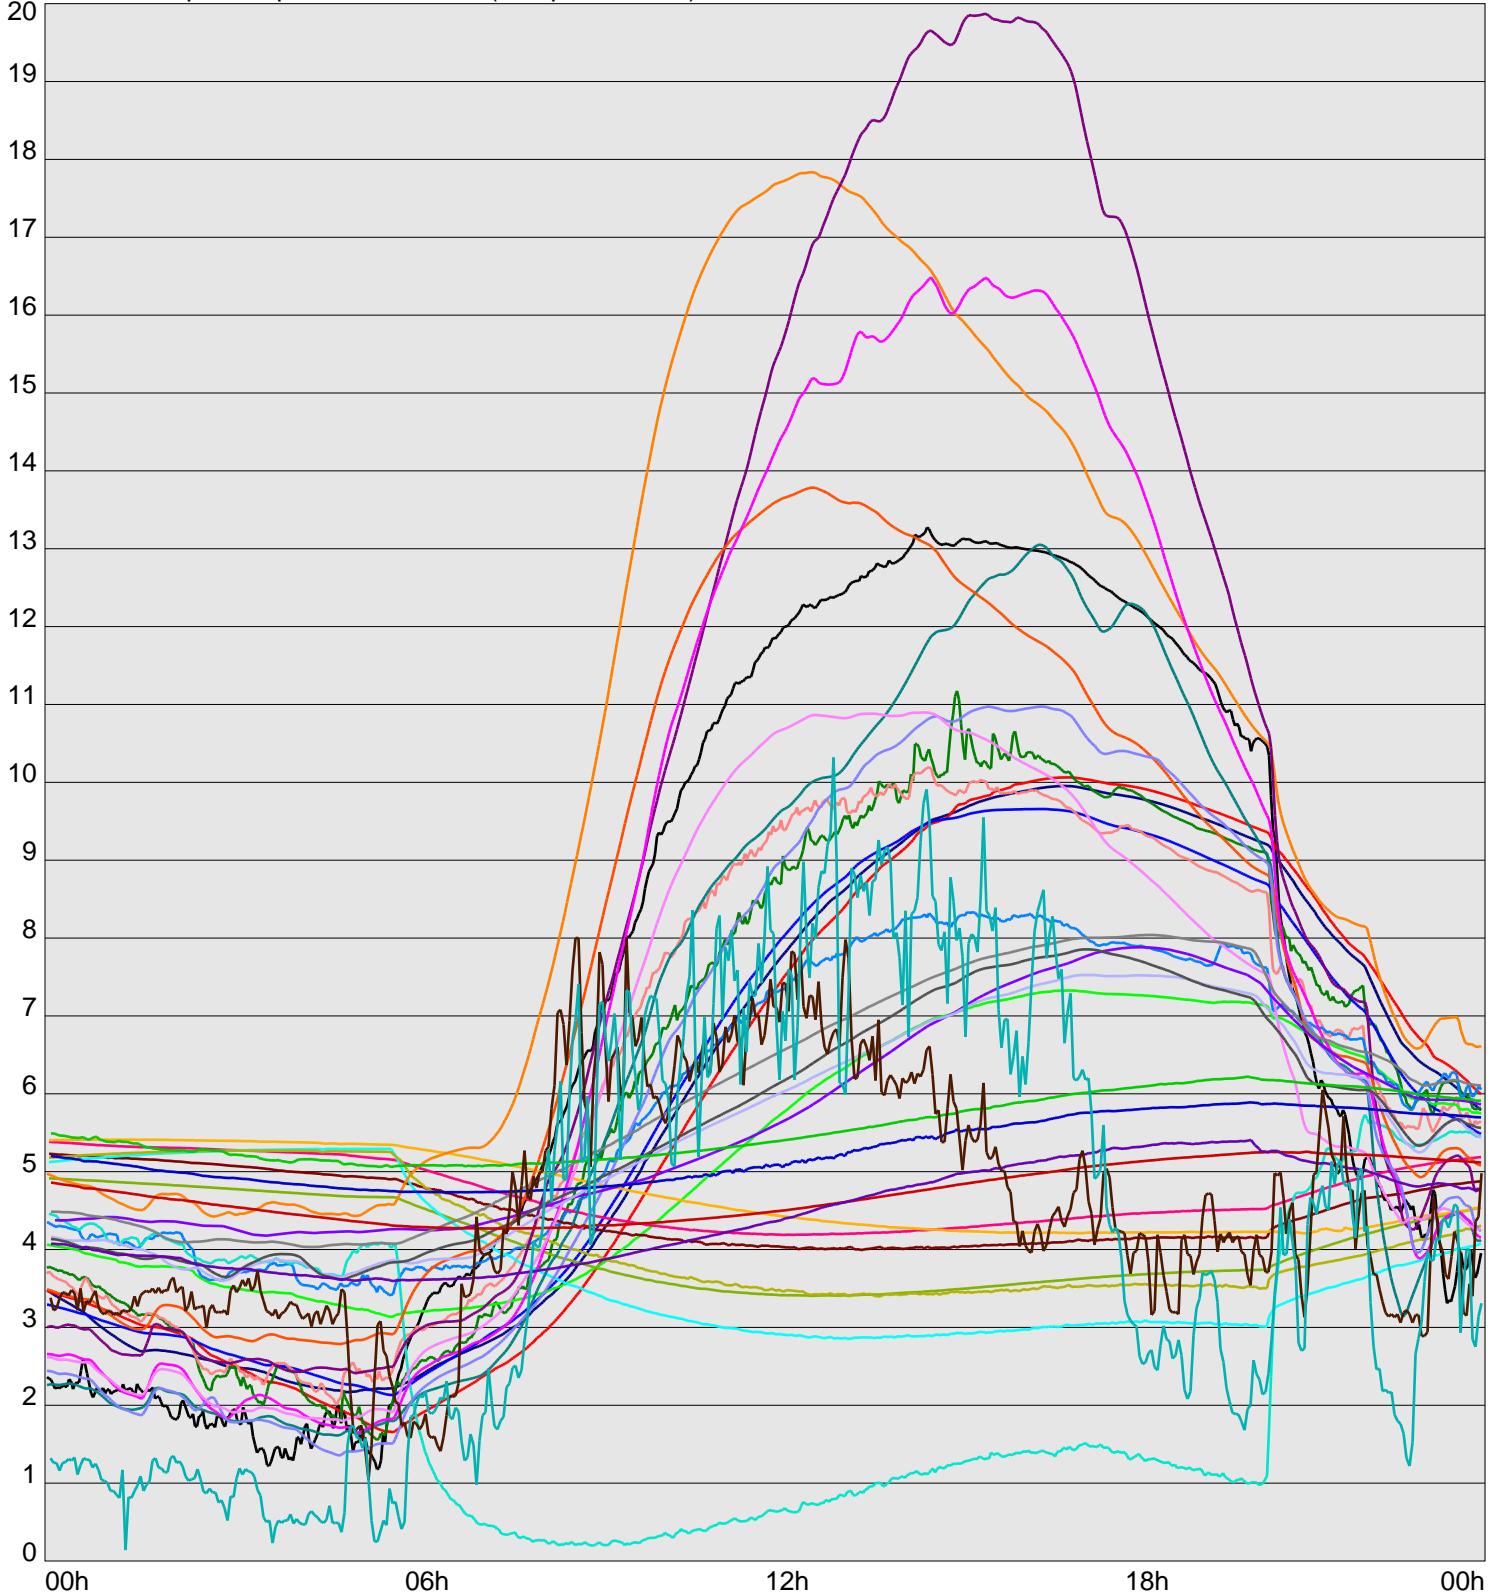

Telescope Temperature Sensors (Temp in Celcius)

TT1	TT2	TT3	TT4	TT5	TT6	TT7	TT8	TM1	TM2
TM3	TM4	TM5	TM6	TMS1	TMS2	TD1	TD2	TD3	TD4
TD5	TD6	TD7	TF1	TF2	TF3	TF4	TF5	TF6	TF7
TF8	TE1	TE2							