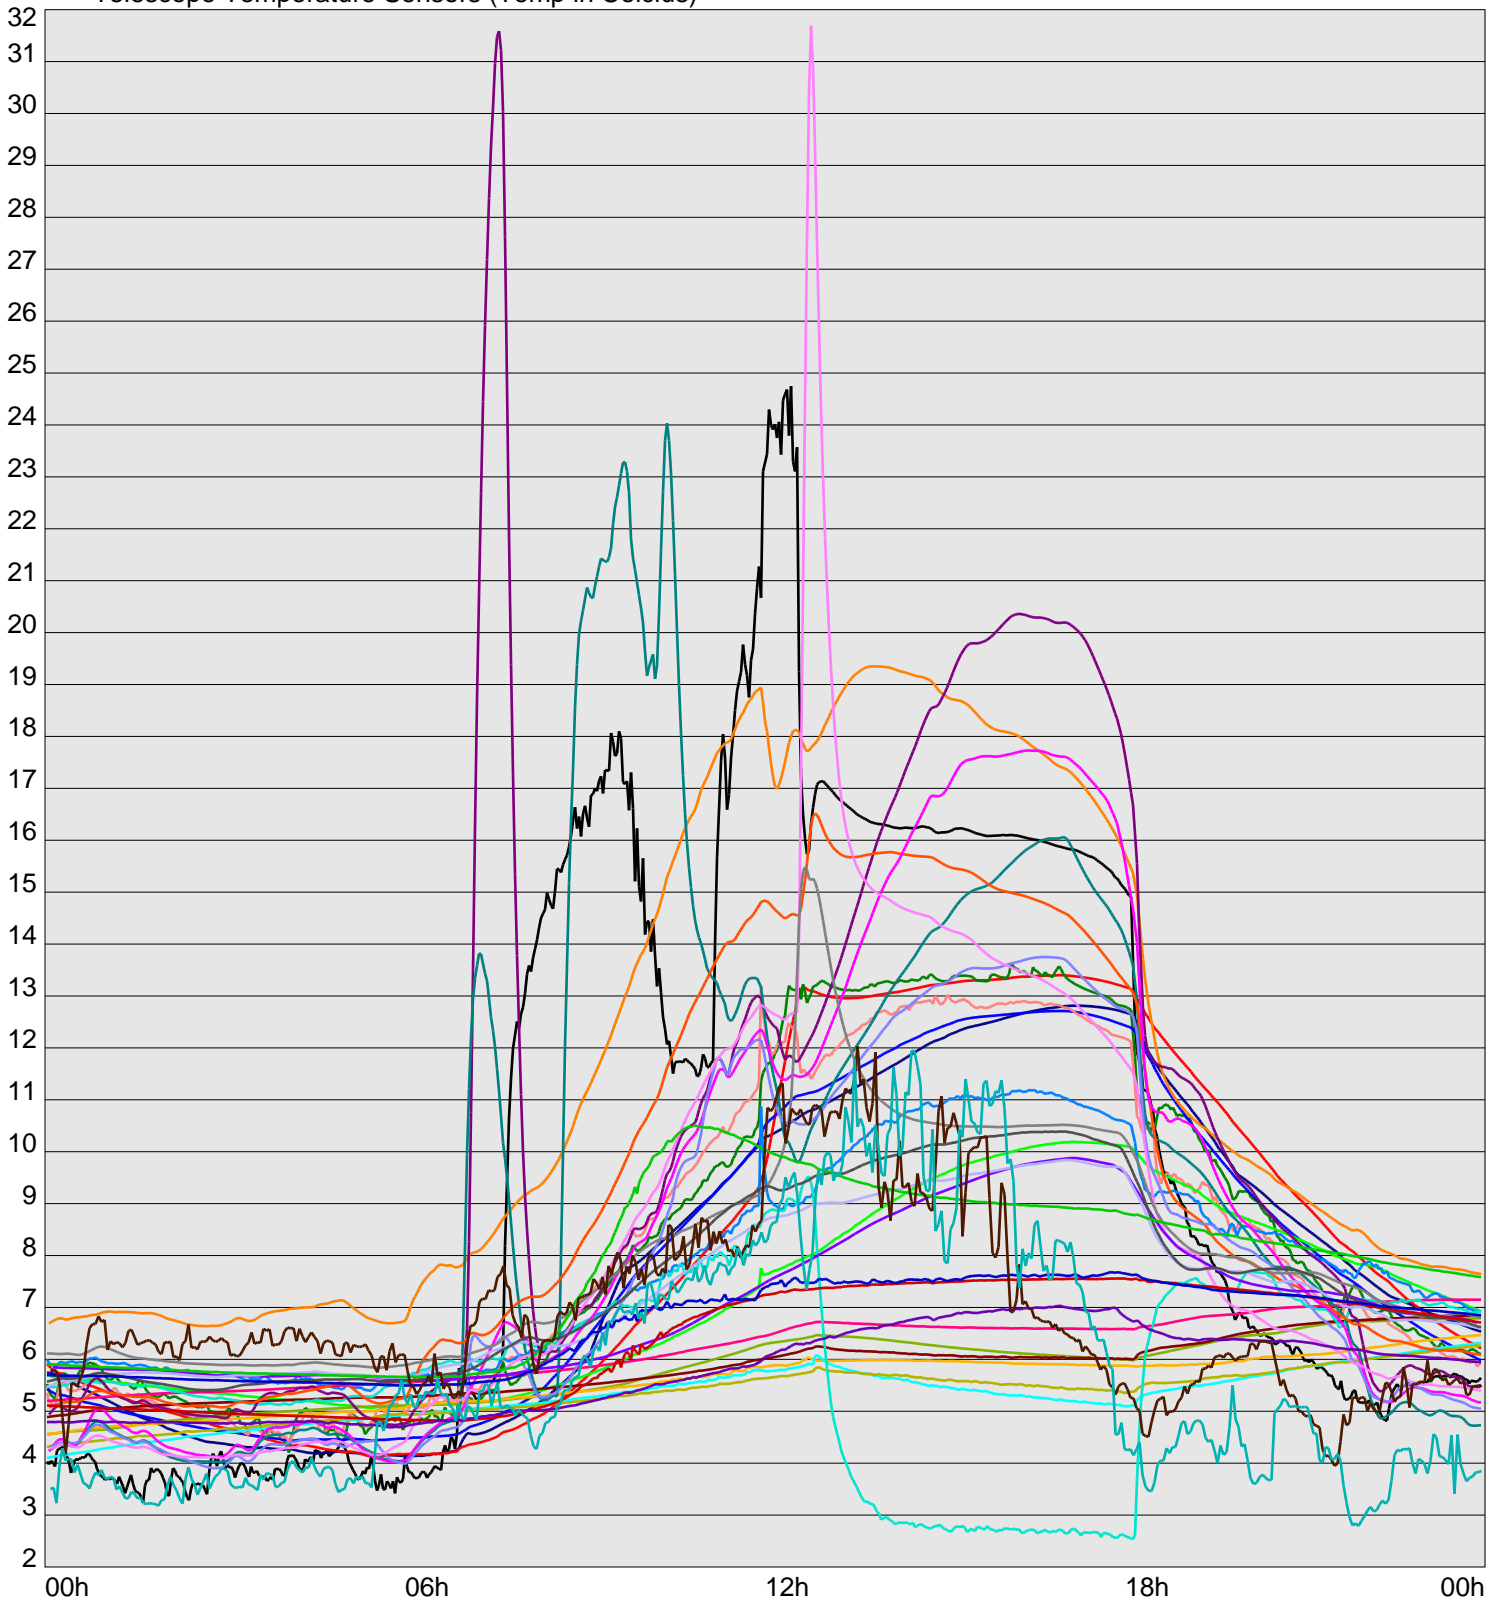

Telescope Temperature Sensors (Temp in Celcius)

TT1	TT2	TT3	TT4	TT5	TT6	TT7	TT8	TM1	TM2
TM3	TM4	TM5	TM6	TMS1	TMS2	TD1	TD2	TD3	TD4
TD5	TD6	TD7	TF1	TF2	TF3	TF4	TF5	TF6	TF7
TF8	TE1	TE2							