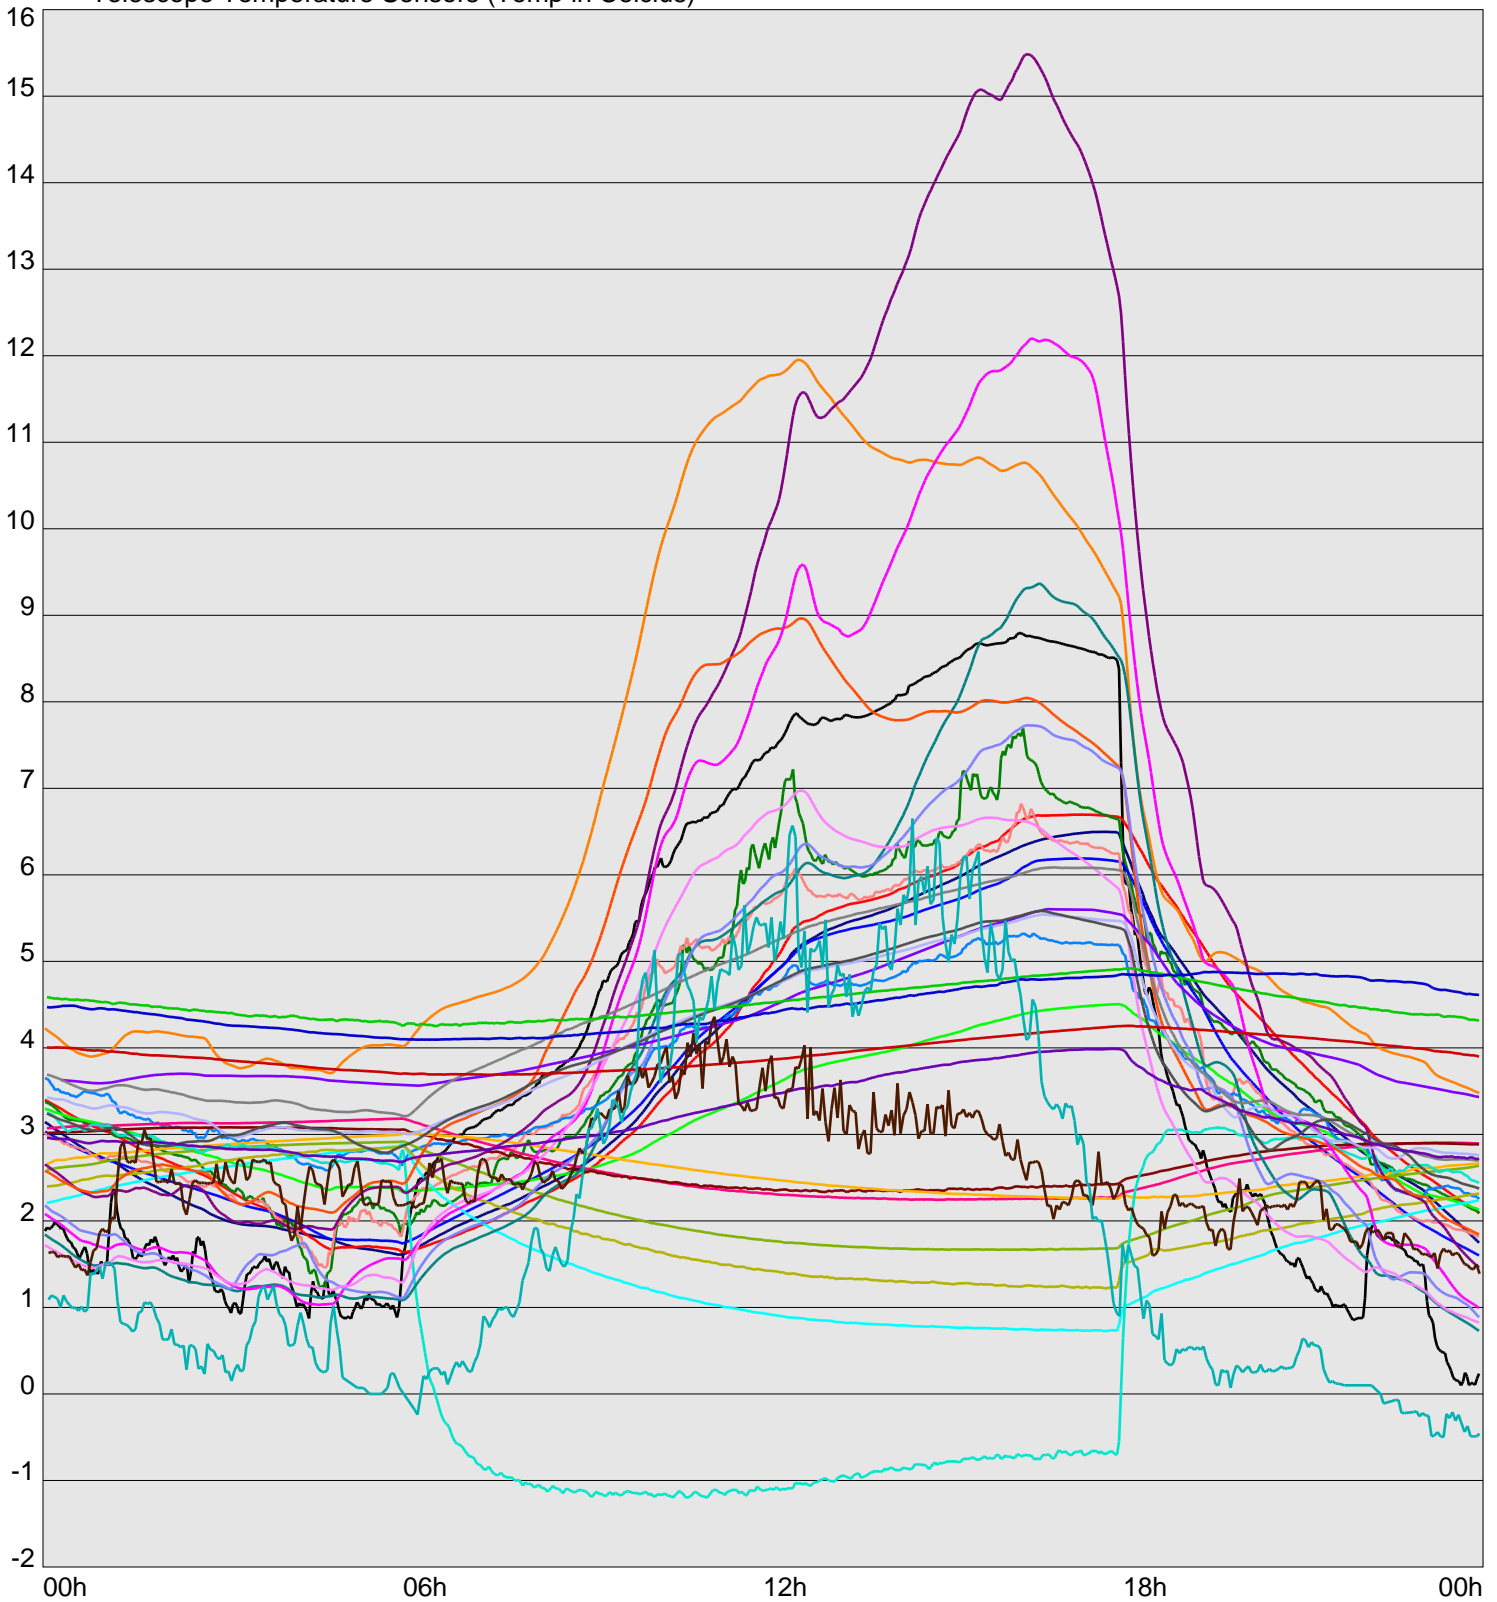

Telescope Temperature Sensors (Temp in Celcius)

TT1	TT2	TT3	TT4	TT5	TT6	TT7	TT8	TM1	TM2
TM3	TM4	TM5	TM6	TMS1	TMS2	TD1	TD2	TD3	TD4
TD5	TD6	TD7	TF1	TF2	TF3	TF4	TF5	TF6	TF7
TF8	TE1	TE2							