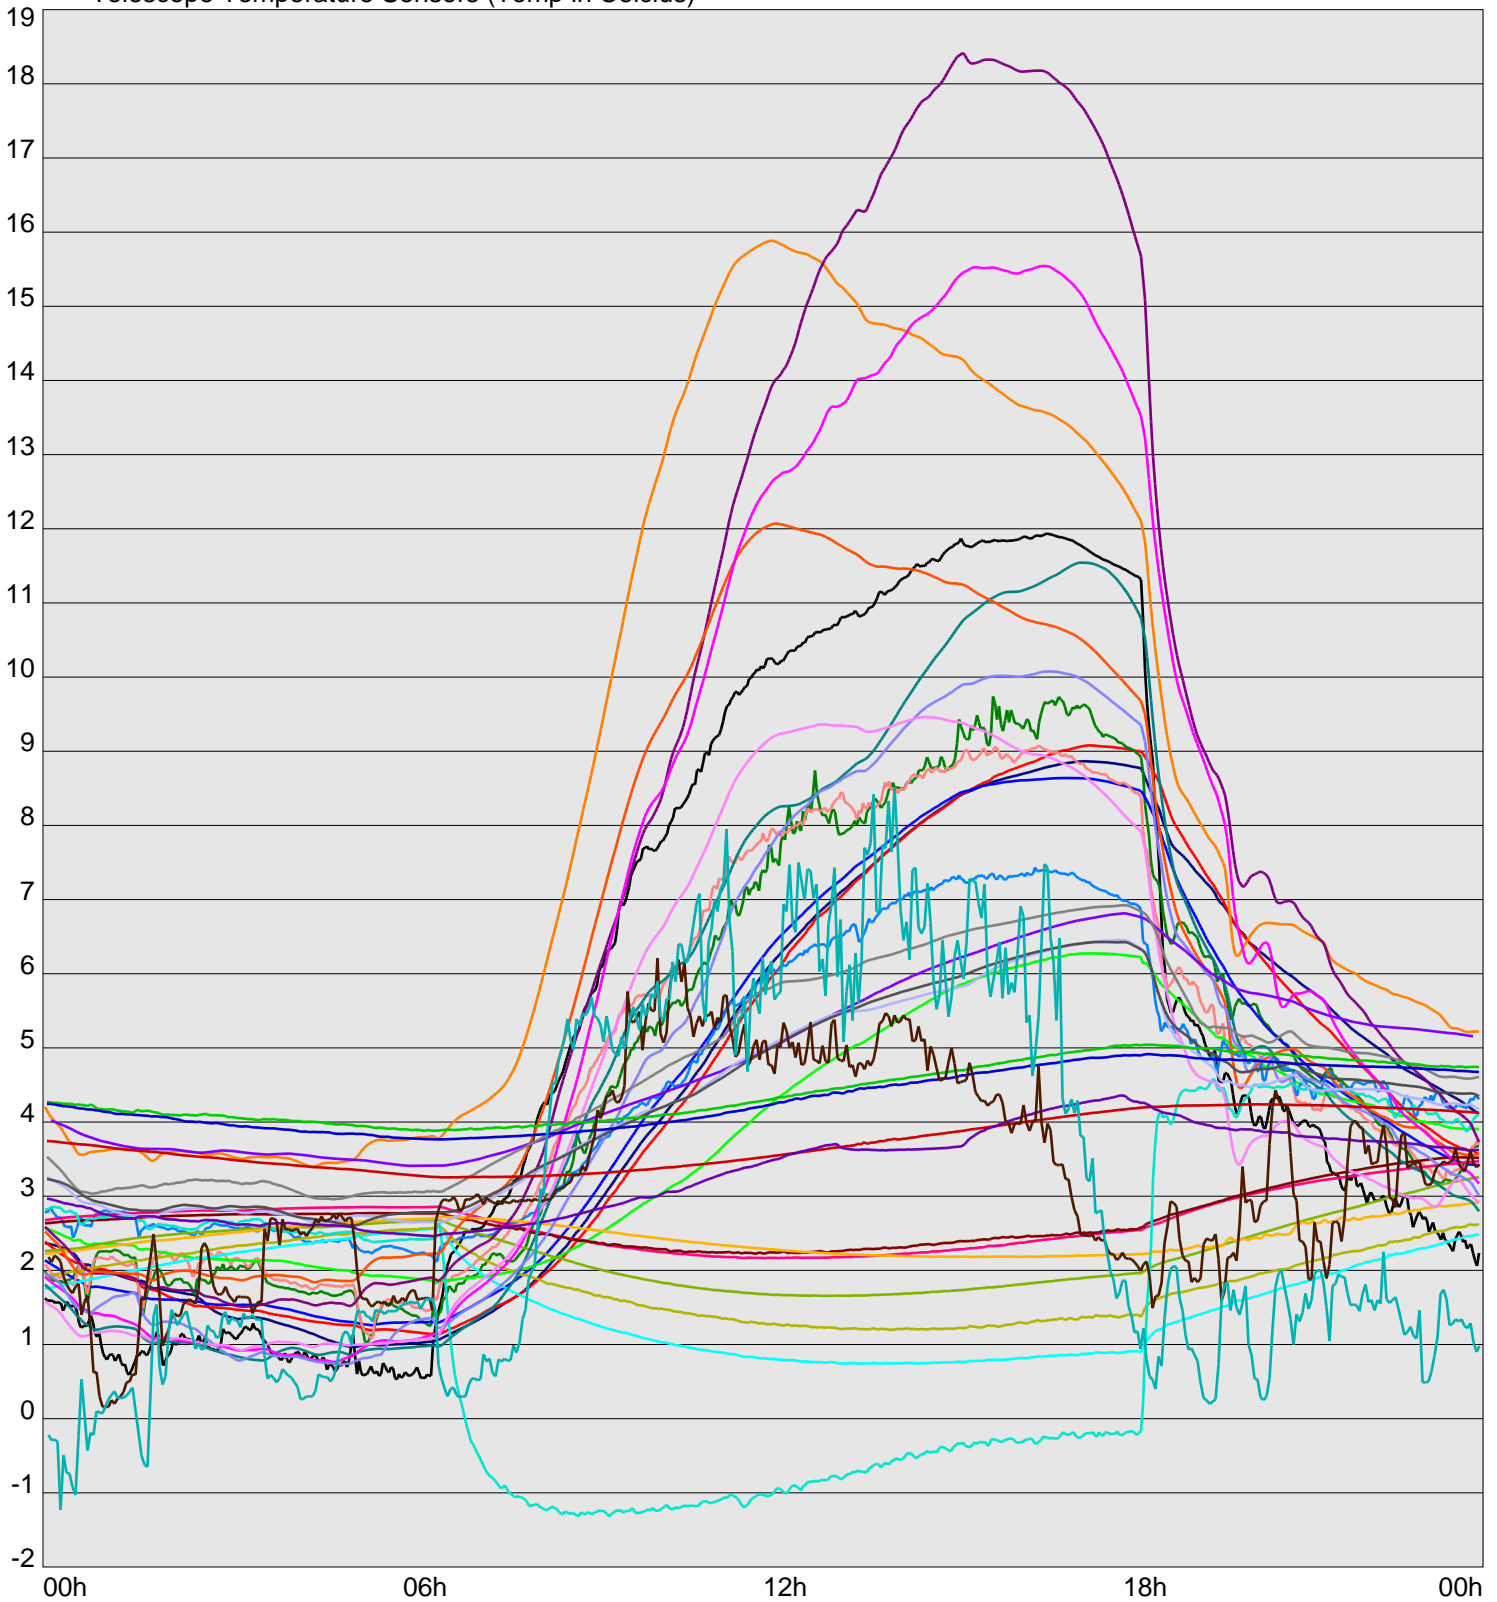

Telescope Temperature Sensors (Temp in Celcius)

TT1	TT2	TT3	TT4	TT5	TT6	TT7	TT8	TM1	TM2
TM3	TM4	TM5	TM6	TMS1	TMS2	TD1	TD2	TD3	TD4
TD5	TD6	TD7	TF1	TF2	TF3	TF4	TF5	TF6	TF7
TF8	TE1	TE2							