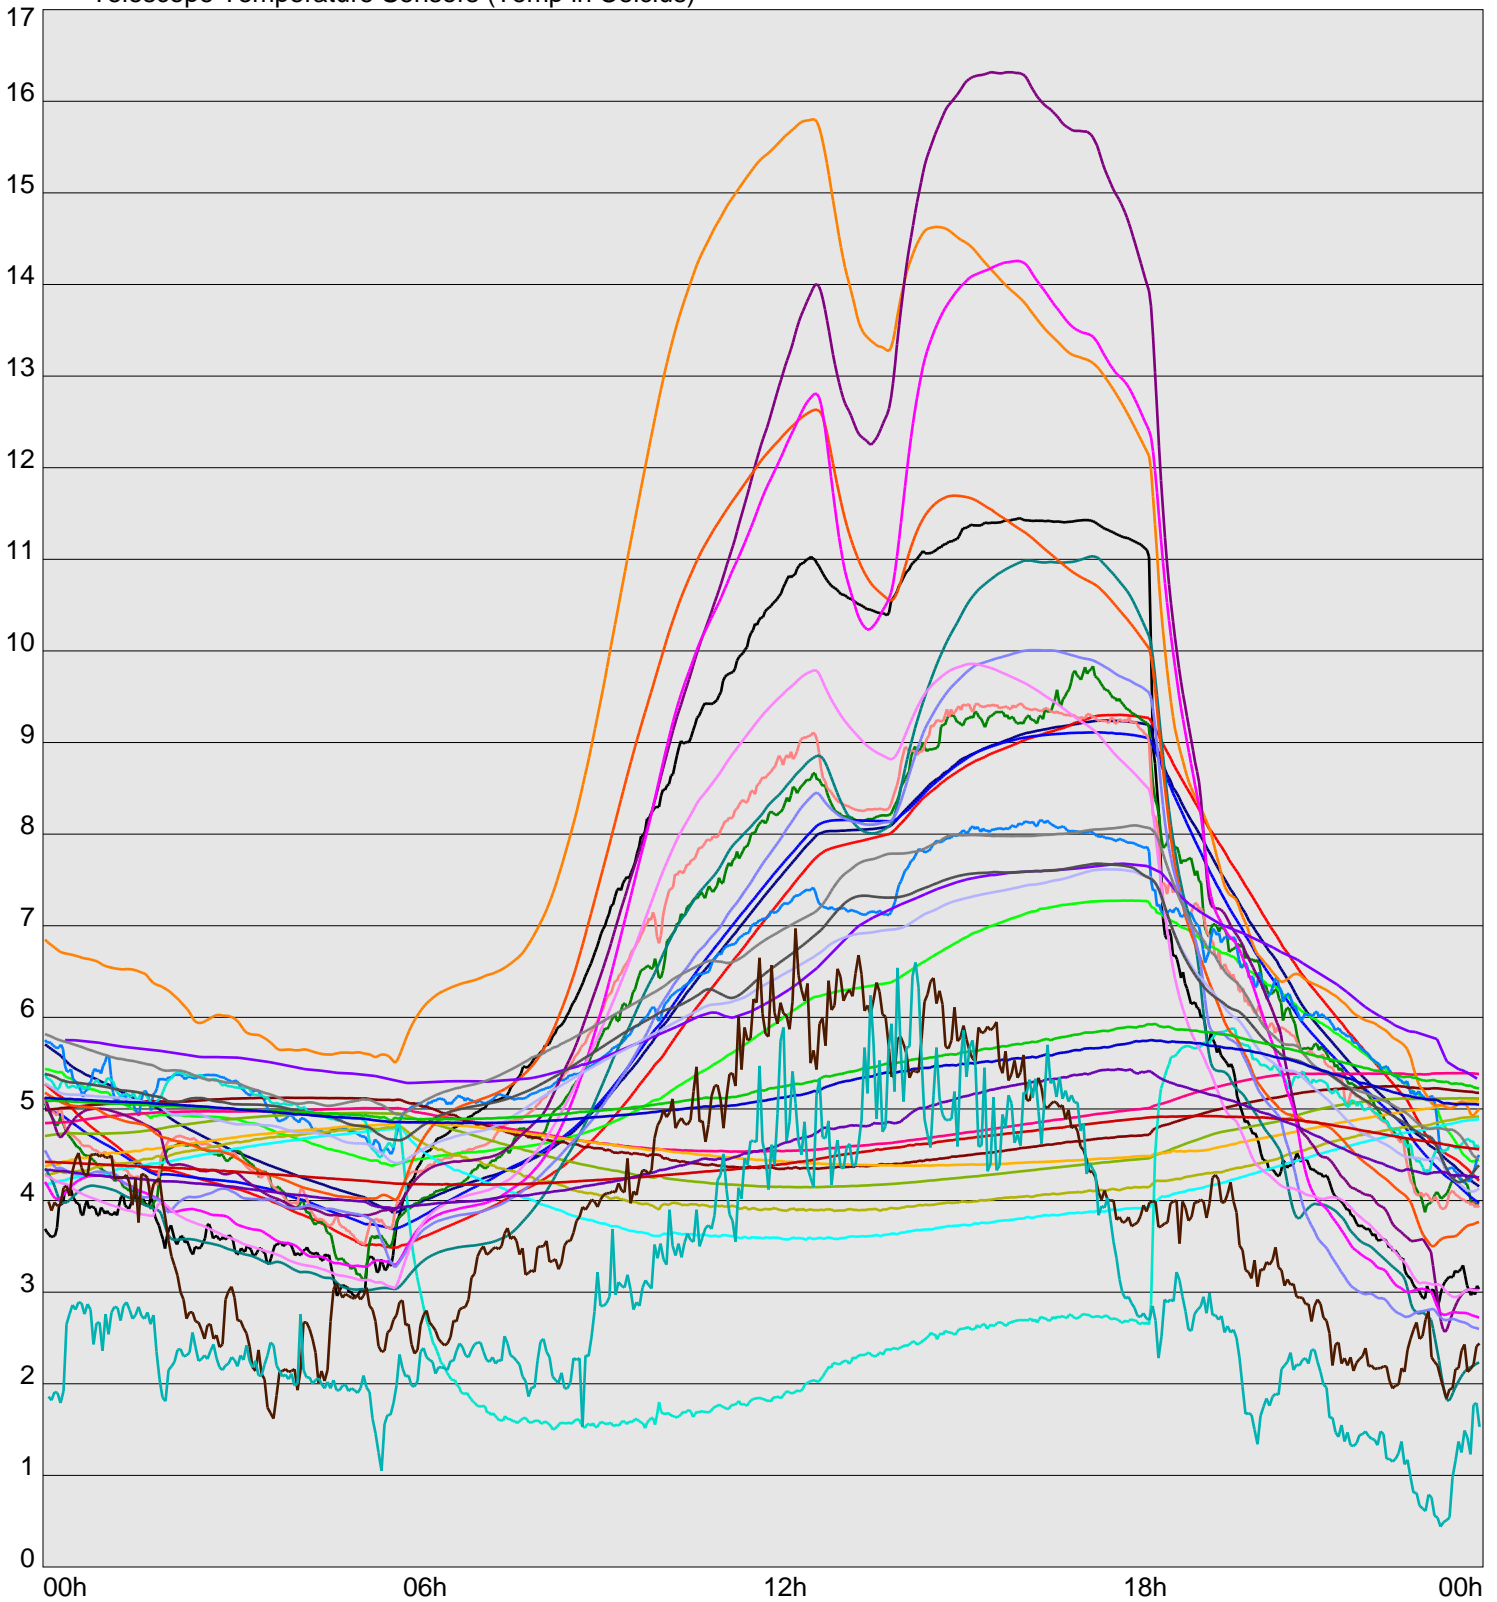

Telescope Temperature Sensors (Temp in Celcius)

— TT1	— TT2	— TT3	— TT4	— TT5	— TT6	— TT7	— TT8	— TM1	— TM2
— TM3	— TM4	— TM5	— TM6	— TMS1	— TMS2	— TD1	— TD2	— TD3	— TD4
— TD5	— TD6	— TD7	— TF1	— TF2	— TF3	— TF4	— TF5	— TF6	— TF7
— TF8	— TE1	— TE2							