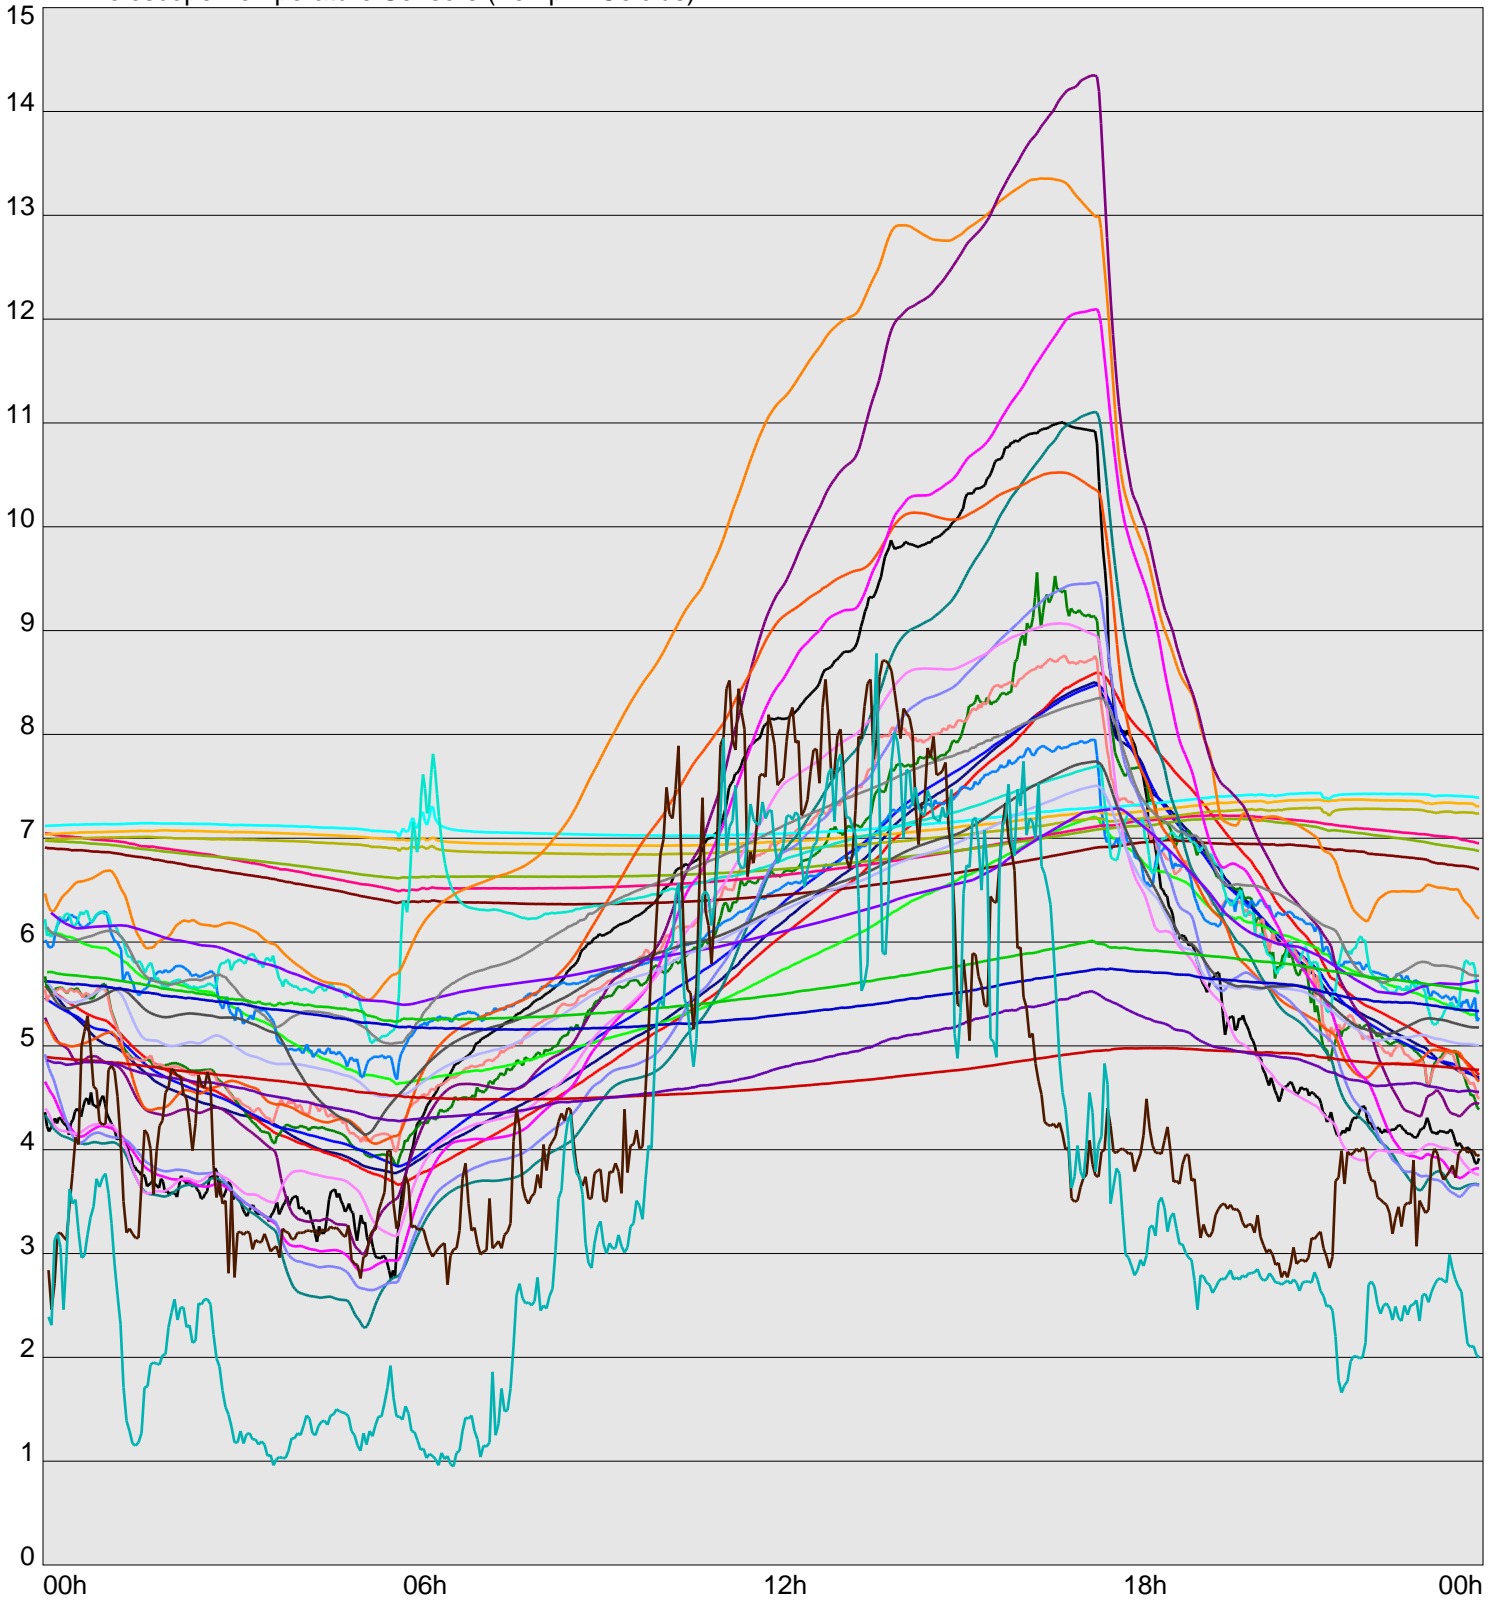

Telescope Temperature Sensors (Temp in Celcius)

TT1	TT2	TT3	TT4	TT5	TT6	TT7	TT8	TM1	TM2
TM3	TM4	TM5	TM6	TMS1	TMS2	TD1	TD2	TD3	TD4
TD5	TD6	TD7	TF1	TF2	TF3	TF4	TF5	TF6	TF7
TF8	TE1	TE2							