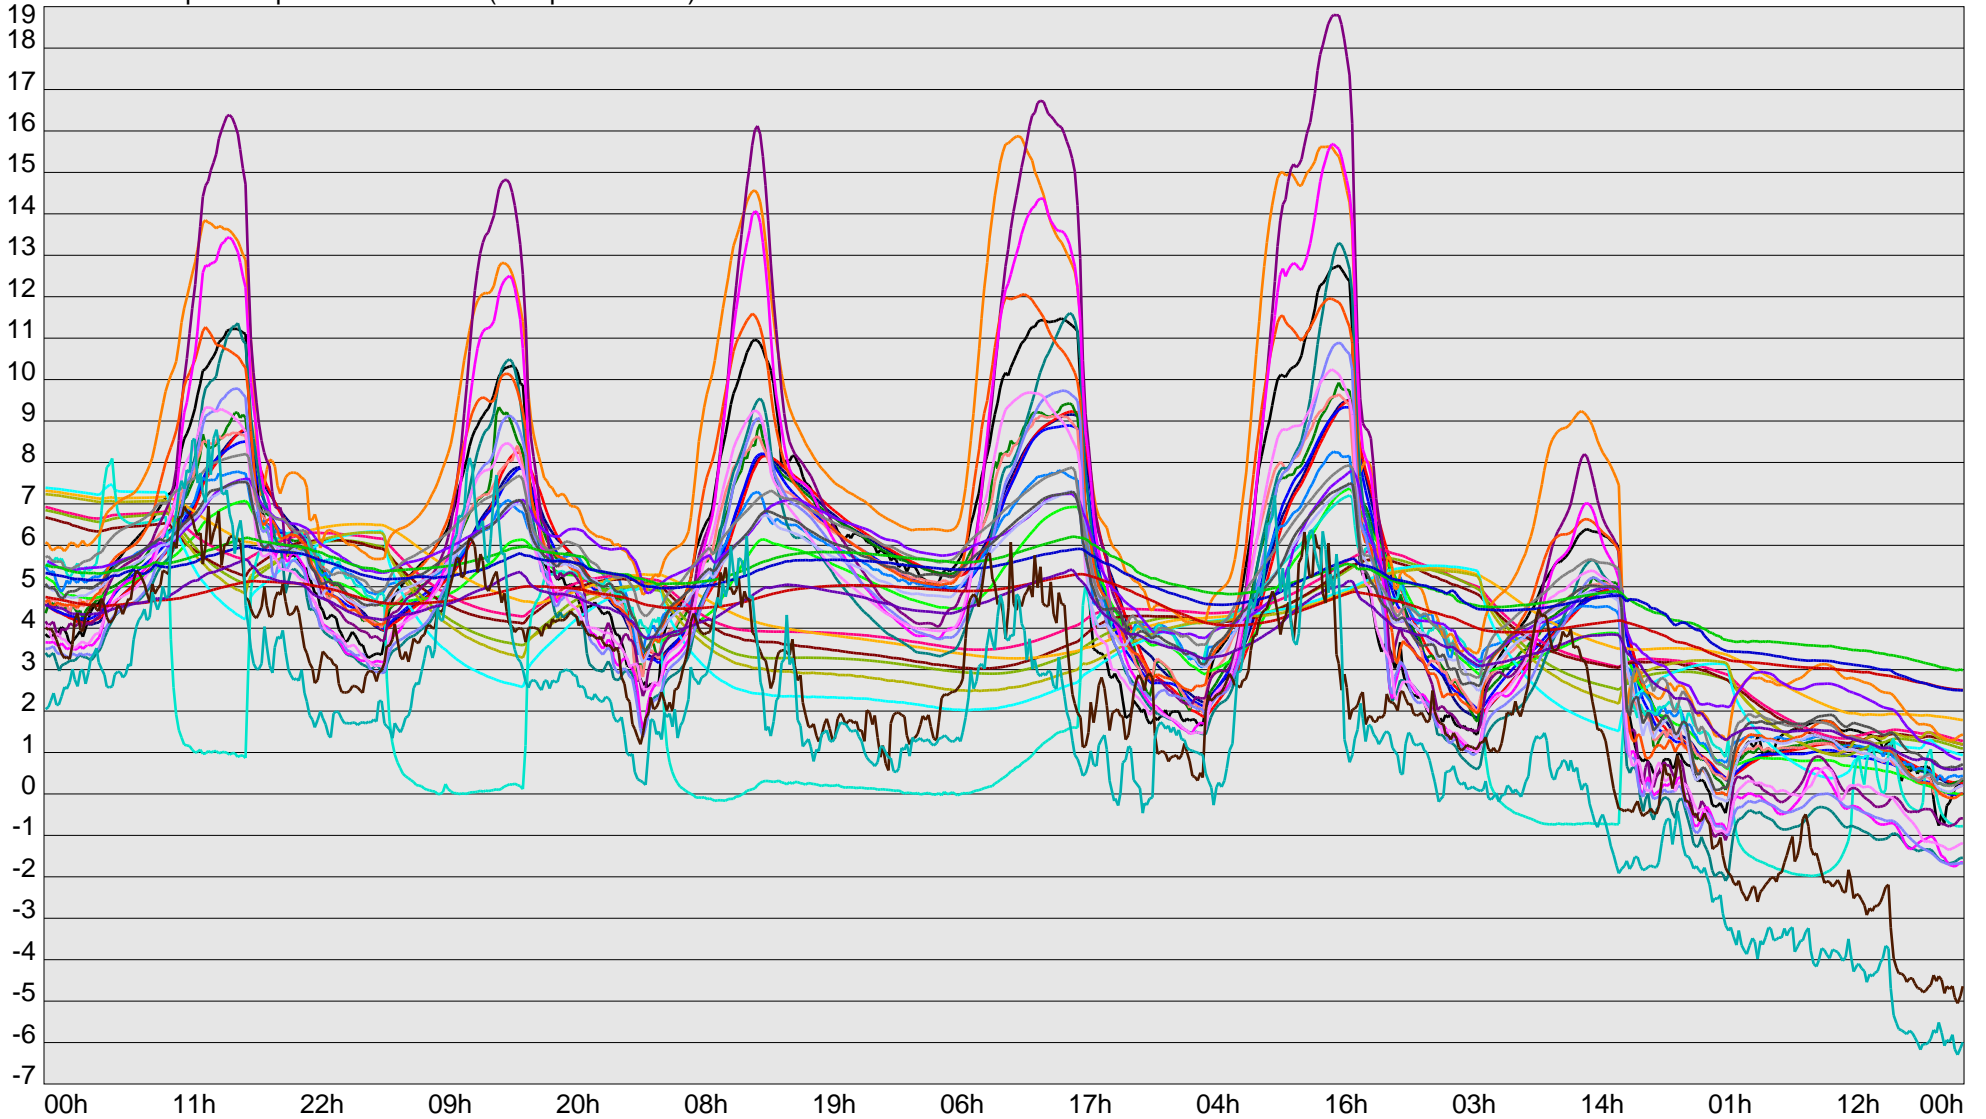

Telescope Temperature Sensors (Temp in Celcius)

TT1	TT2	TT3	TT4	TT5	TT6	TT7	TT8	TM1	TM2
TM3	TM4	TM5	TM6	TMS1	TMS2	TD1	TD2	TD3	TD4
TD5	TD6	TD7	TF1	TF2	TF3	TF4	TF5	TF6	TF7
TF8	TE1	TE2							