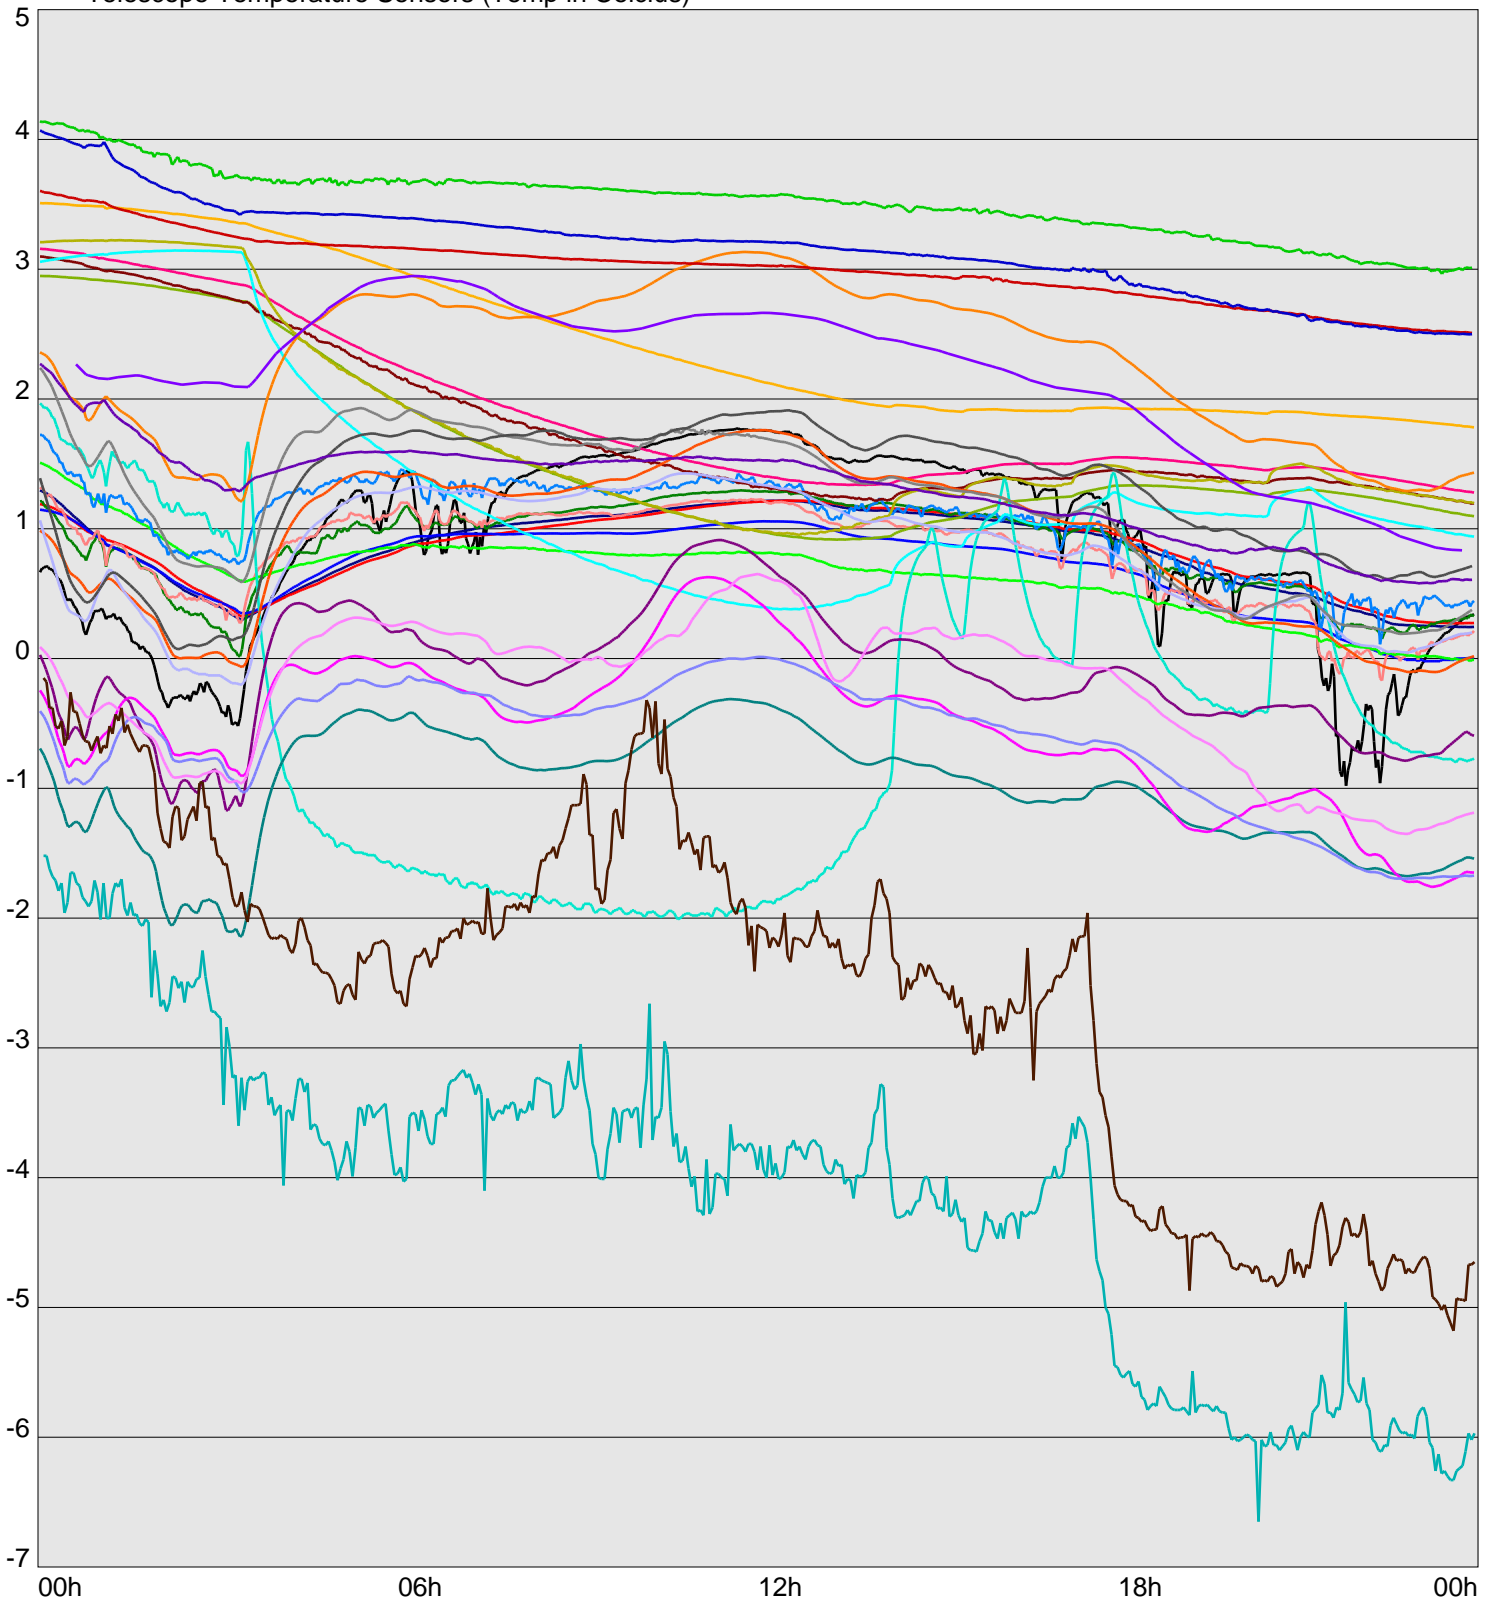

Telescope Temperature Sensors (Temp in Celcius)

TT1	TT2	TT3	TT4	TT5	TT6	TT7	TT8	TM1	TM2
TM3	TM4	TM5	TM6	TMS1	TMS2	TD1	TD2	TD3	TD4
TD5	TD6	TD7	TF1	TF2	TF3	TF4	TF5	TF6	TF7
TF8	TE1	TE2							