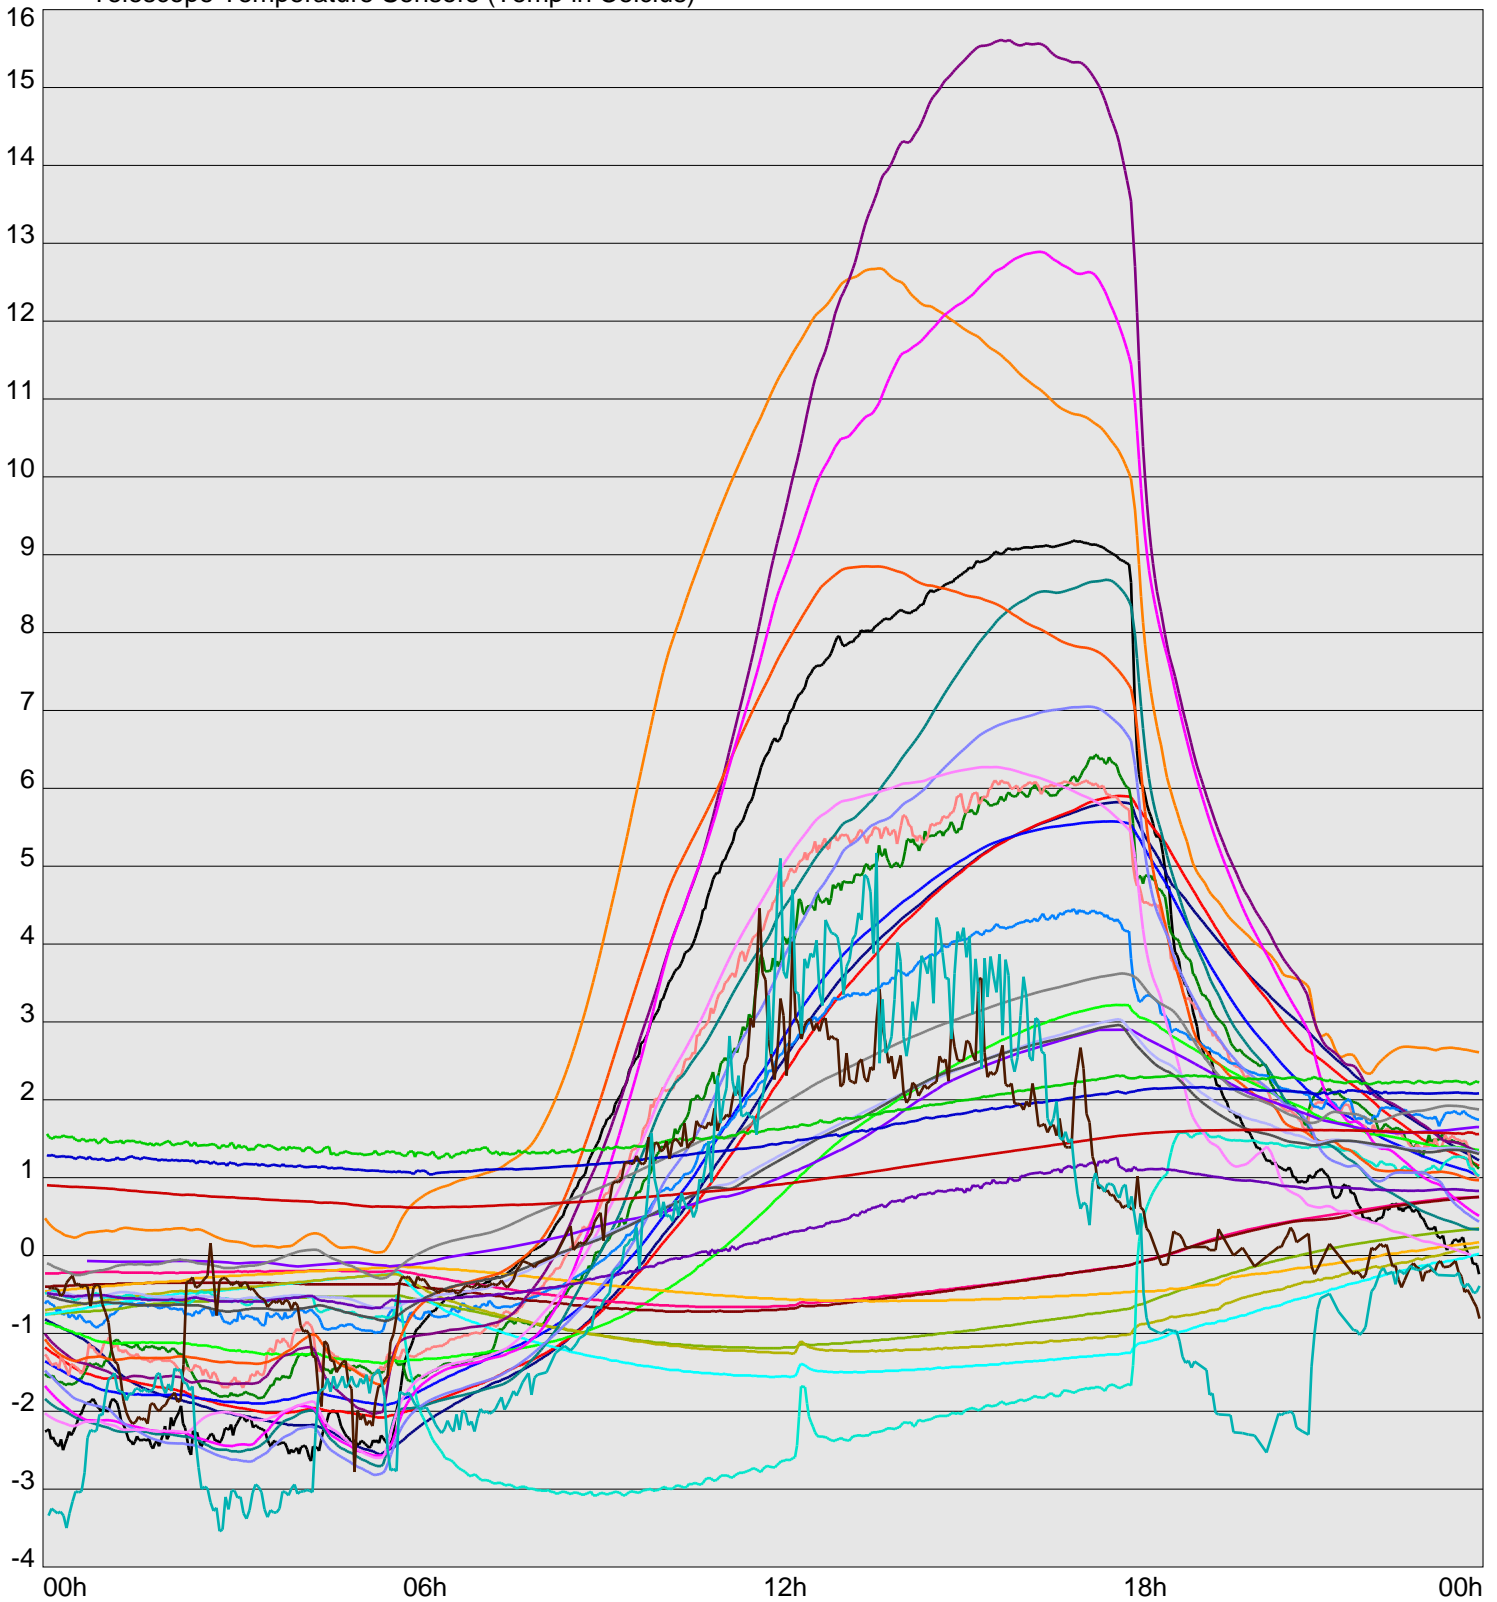

Telescope Temperature Sensors (Temp in Celcius)

TT1	TT2	TT3	TT4	TT5	TT6	TT7	TT8	TM1	TM2
TM3	TM4	TM5	TM6	TMS1	TMS2	TD1	TD2	TD3	TD4
TD5	TD6	TD7	TF1	TF2	TF3	TF4	TF5	TF6	TF7
TF8	TE1	TE2							