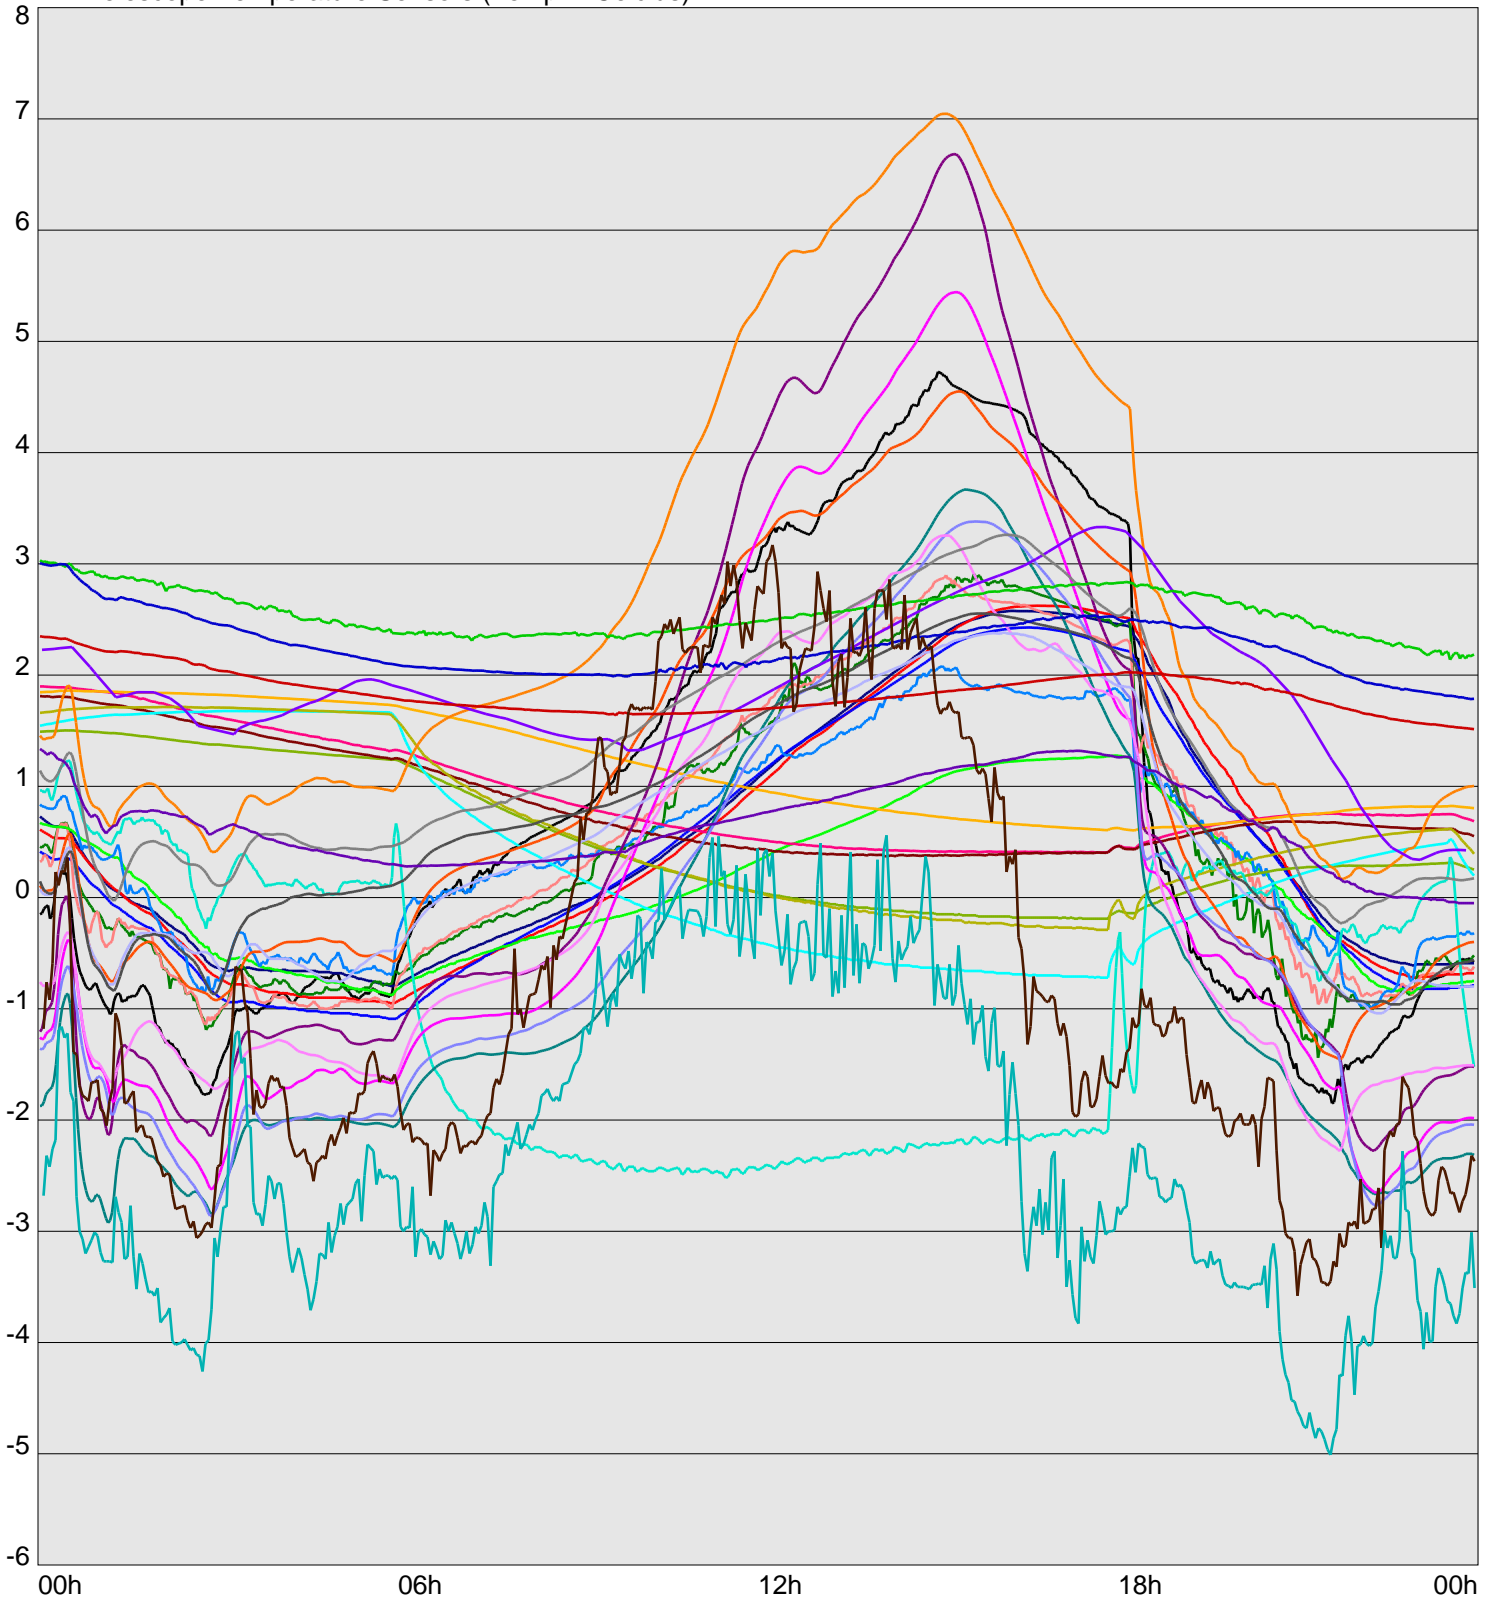

Telescope Temperature Sensors (Temp in Celcius)

| | | | | | | | | | |
|-----|-----|-----|-----|------|------|-----|-----|-----|-----|
| TT1 | TT2 | TT3 | TT4 | TT5 | TT6 | TT7 | TT8 | TM1 | TM2 |
| TM3 | TM4 | TM5 | TM6 | TMS1 | TMS2 | TD1 | TD2 | TD3 | TD4 |
| TD5 | TD6 | TD7 | TF1 | TF2 | TF3 | TF4 | TF5 | TF6 | TF7 |
| TF8 | TE1 | TE2 | | | | | | | |