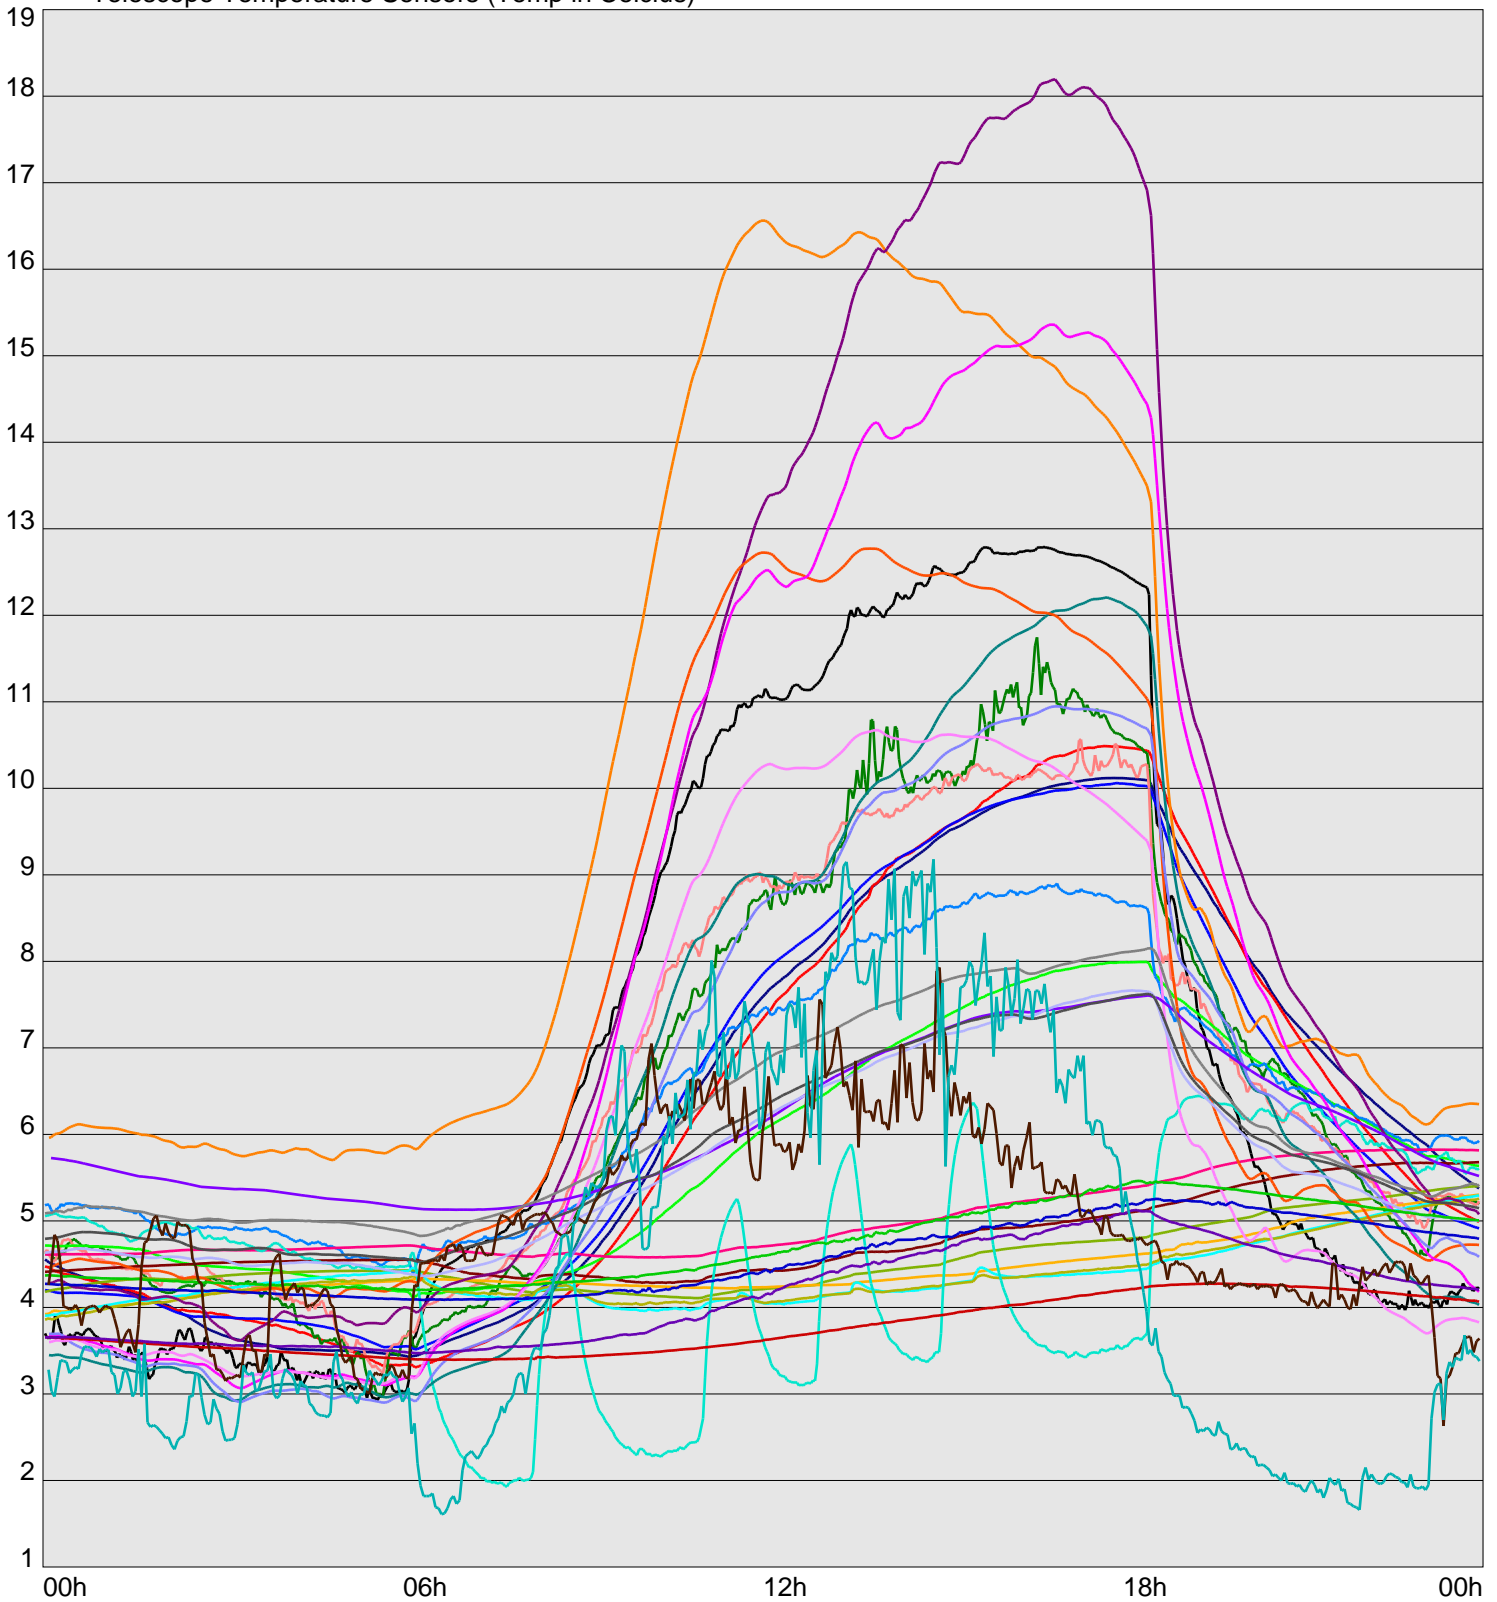

Telescope Temperature Sensors (Temp in Celcius)

— TT1	— TT2	— TT3	— TT4	— TT5	— TT6	— TT7	— TT8	— TM1	— TM2
— TM3	— TM4	— TM5	— TM6	— TMS1	— TMS2	— TD1	— TD2	— TD3	— TD4
— TD5	— TD6	— TD7	— TF1	— TF2	— TF3	— TF4	— TF5	— TF6	— TF7
— TF8	— TE1	— TE2							