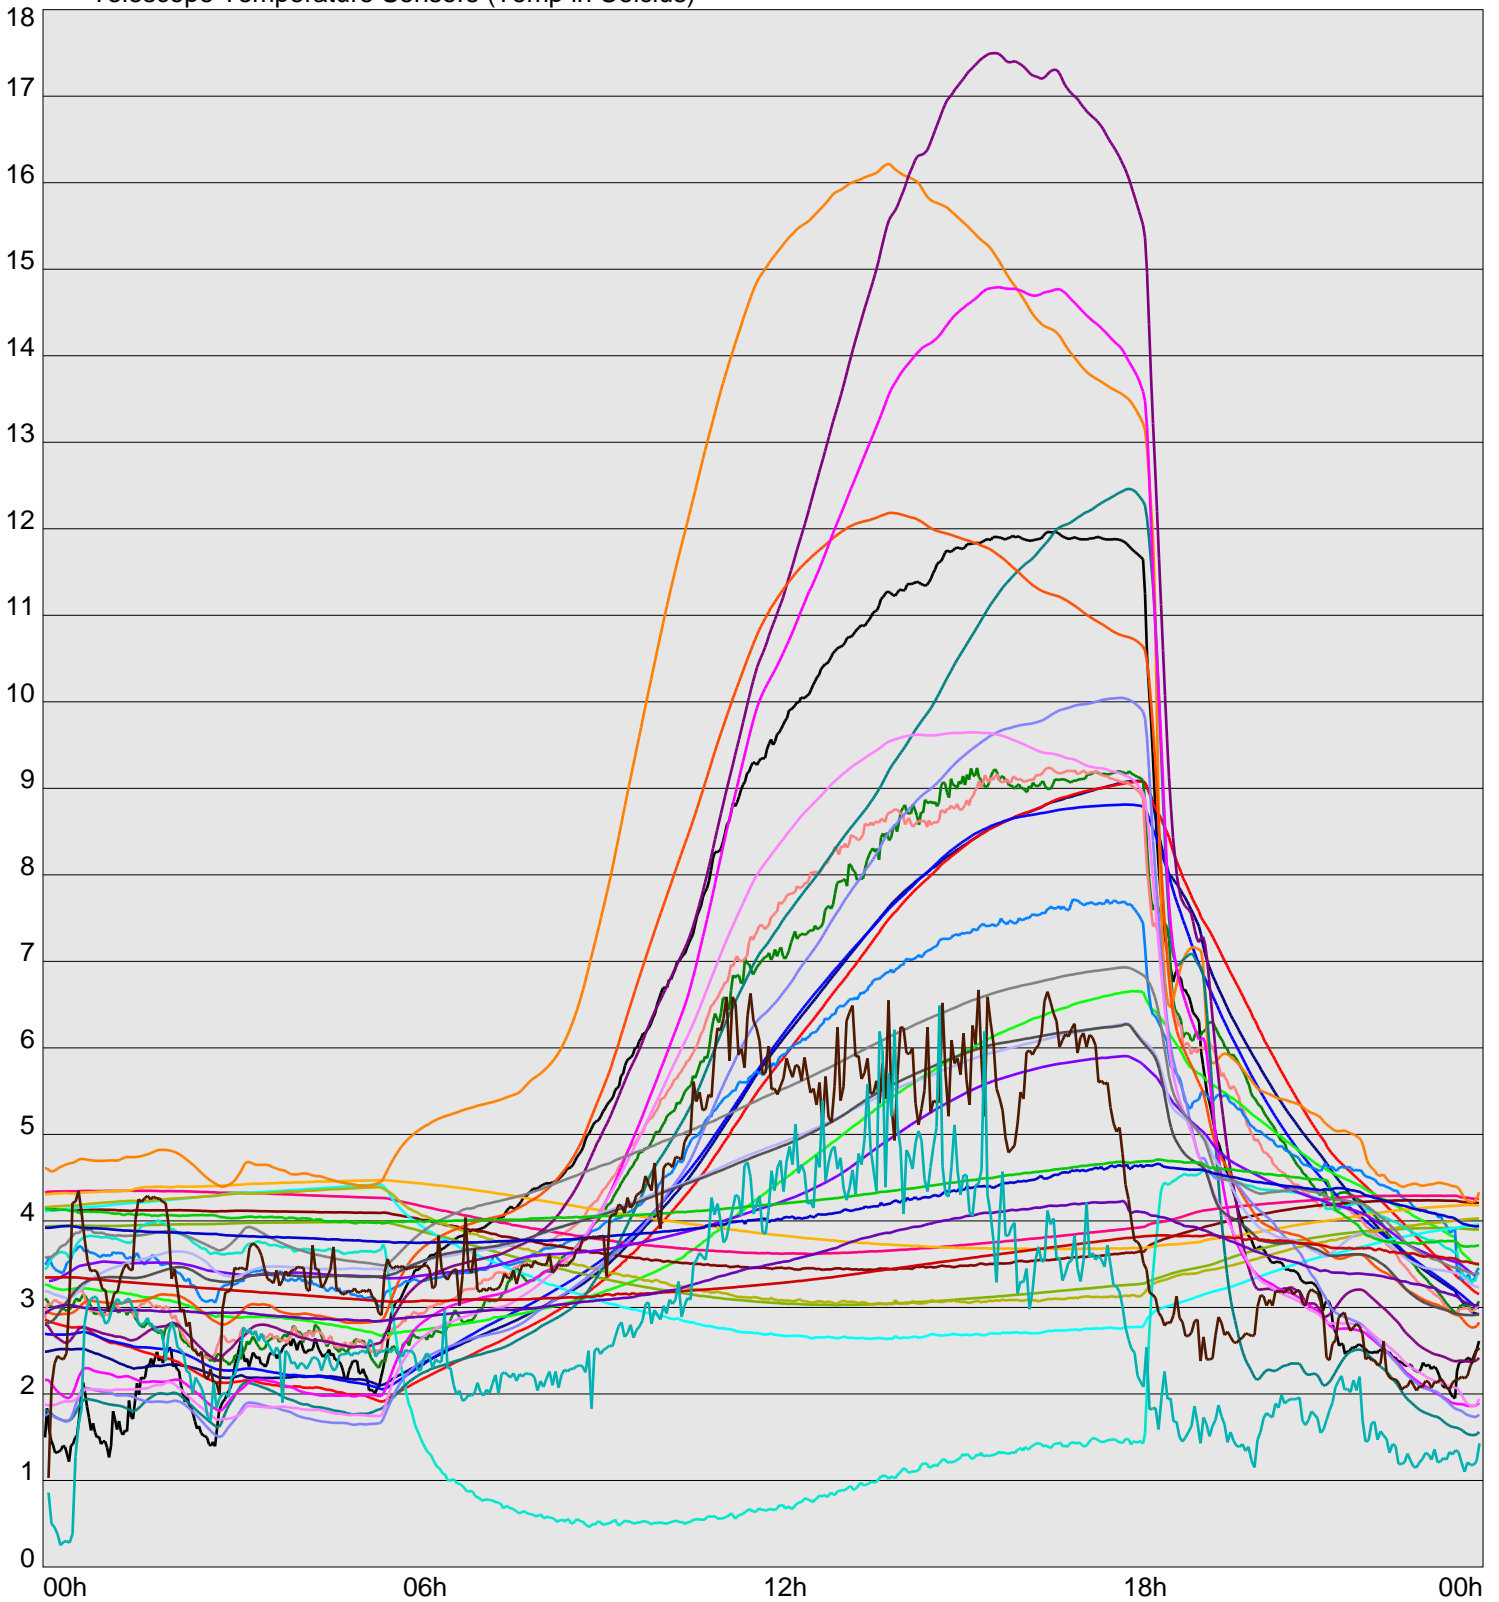

Telescope Temperature Sensors (Temp in Celcius)

— TT1	— TT2	— TT3	— TT4	— TT5	— TT6	— TT7	— TT8	— TM1	— TM2
— TM3	— TM4	— TM5	— TM6	— TMS1	— TMS2	— TD1	— TD2	— TD3	— TD4
— TD5	— TD6	— TD7	— TF1	— TF2	— TF3	— TF4	— TF5	— TF6	— TF7
— TF8	— TE1	— TE2							