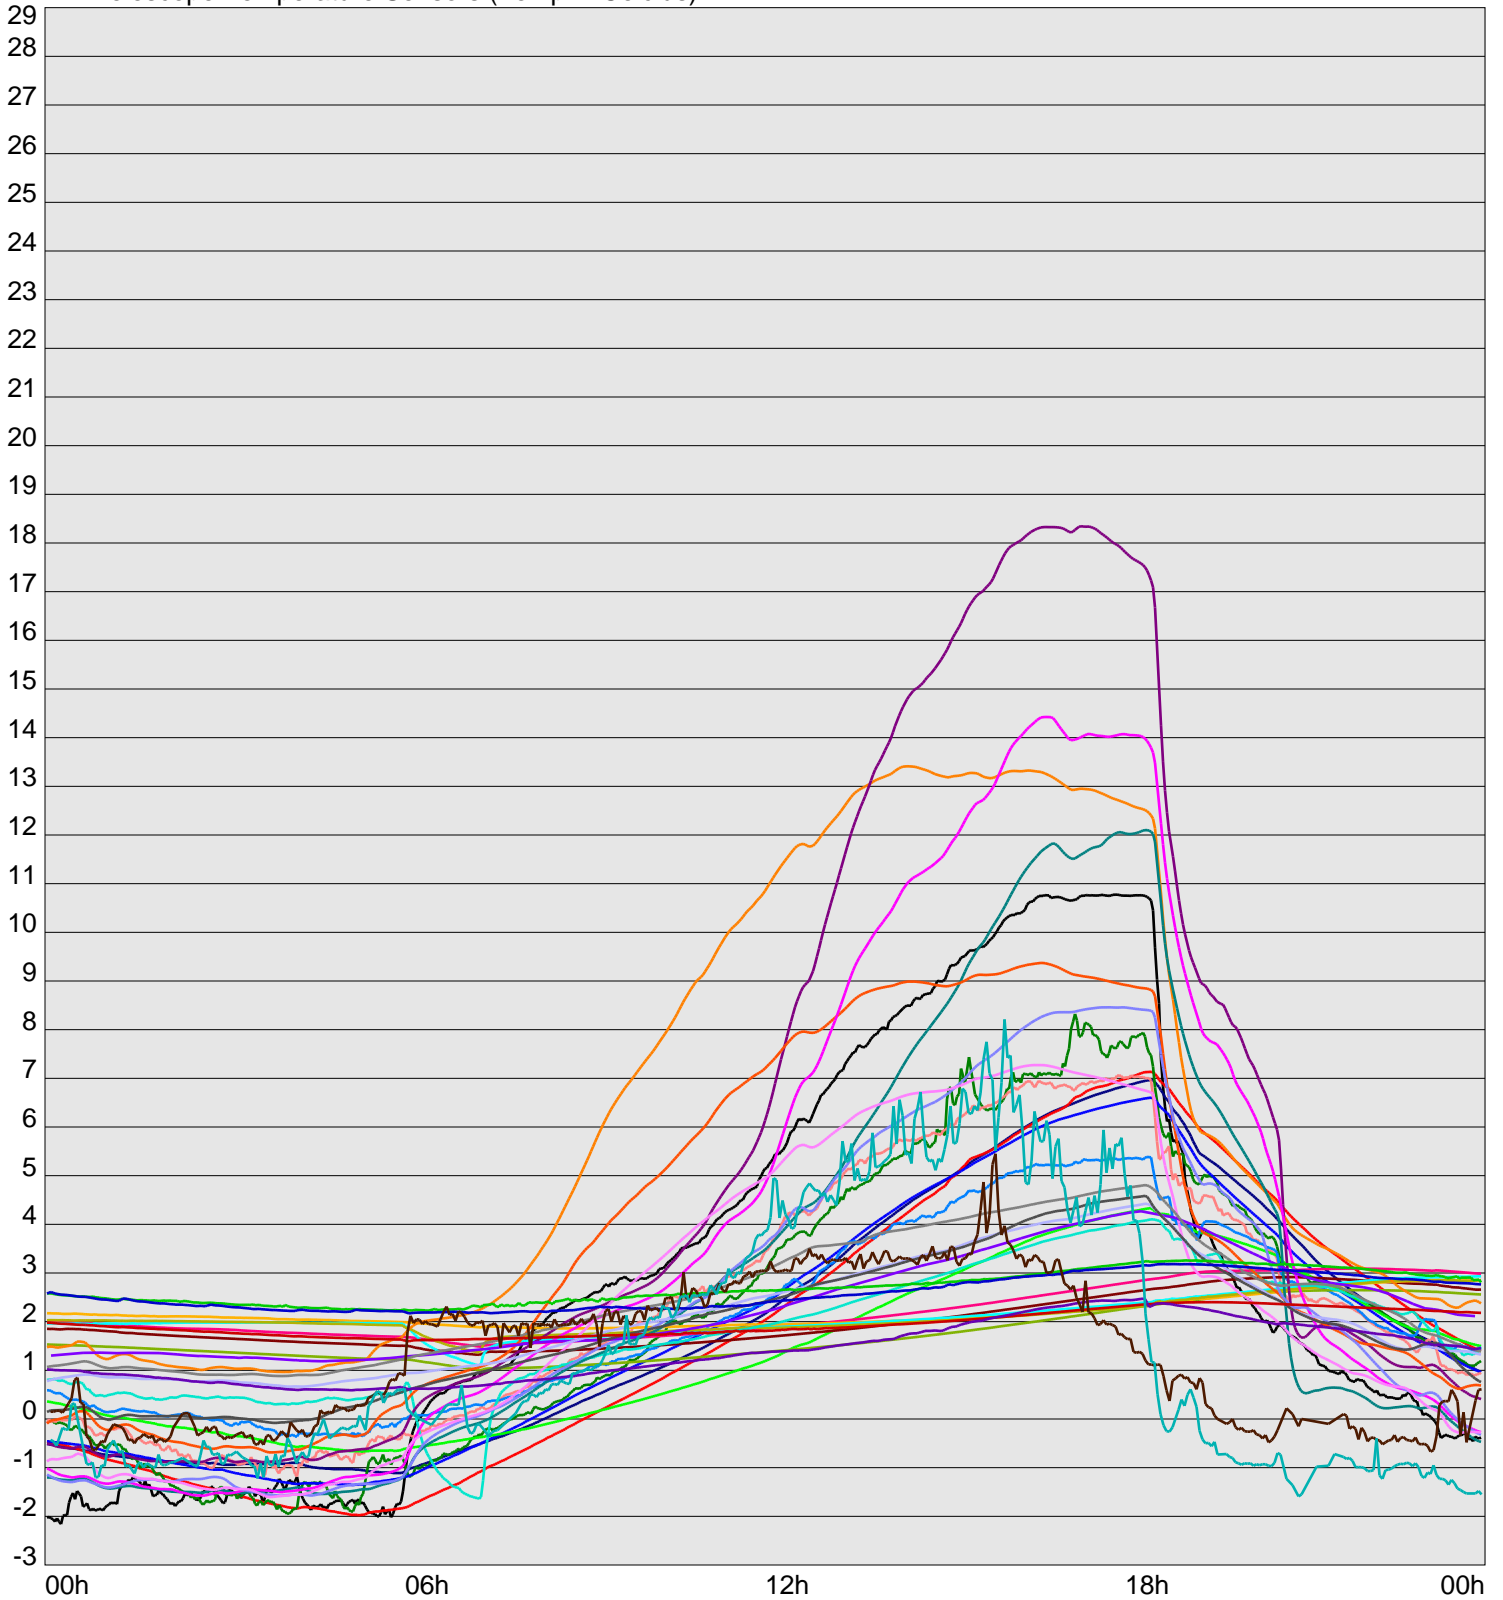

Telescope Temperature Sensors (Temp in Celcius)

— TT1	— TT2	— TT3	— TT4	— TT5	— TT6	— TT7	— TT8	— TM1	— TM2
— TM3	— TM4	— TM5	— TM6	— TMS1	— TMS2	— TD1	— TD2	— TD3	— TD4
— TD5	— TD6	— TD7	— TF1	— TF2	— TF3	— TF4	— TF5	— TF6	— TF7
— TF8	— TE1	— TE2							