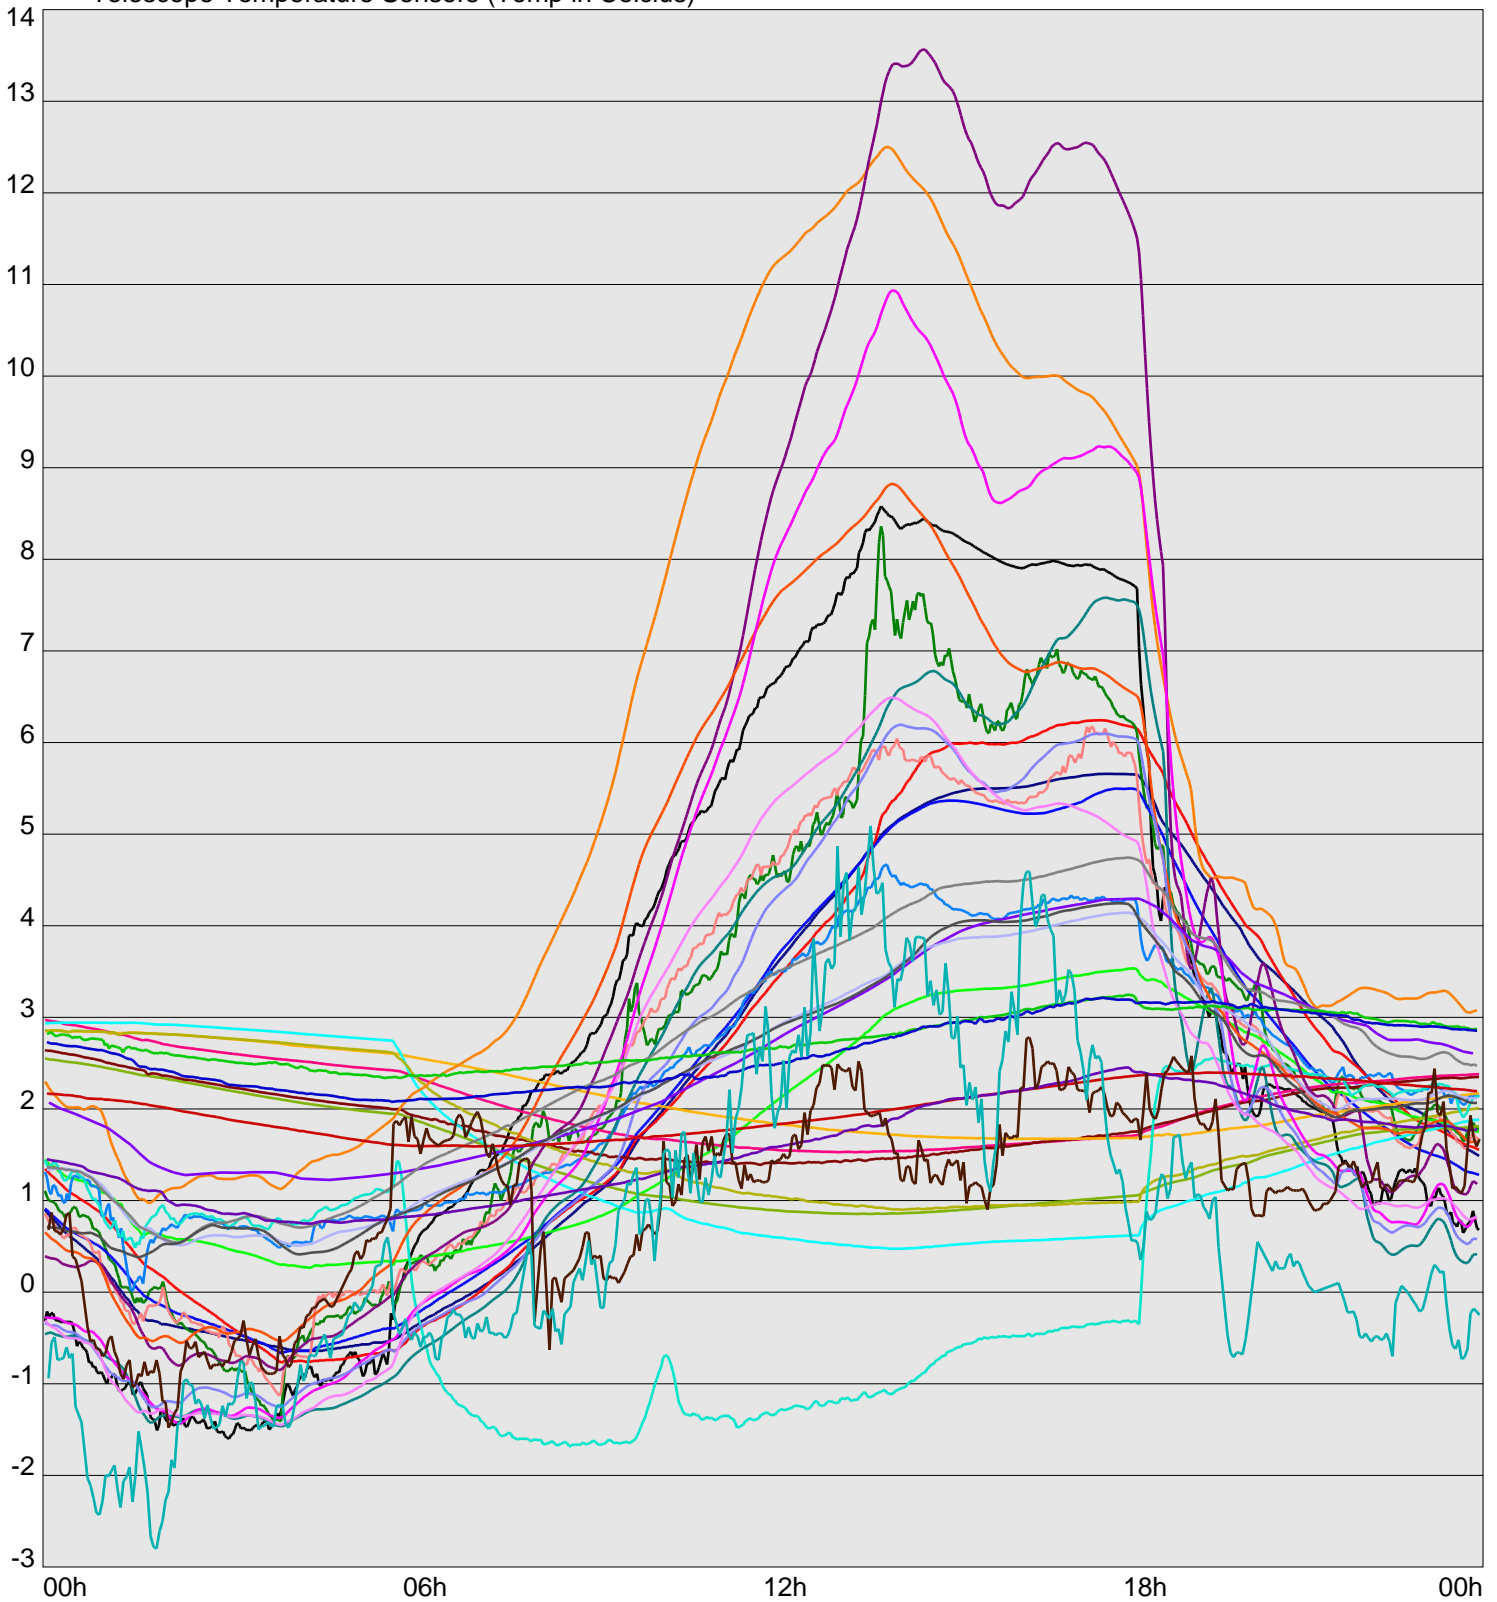

Telescope Temperature Sensors (Temp in Celcius)

TT1	TT2	TT3	TT4	TT5	TT6	TT7	TT8	TM1	TM2
TM3	TM4	TM5	TM6	TMS1	TMS2	TD1	TD2	TD3	TD4
TD5	TD6	TD7	TF1	TF2	TF3	TF4	TF5	TF6	TF7
TF8	TE1	TE2							